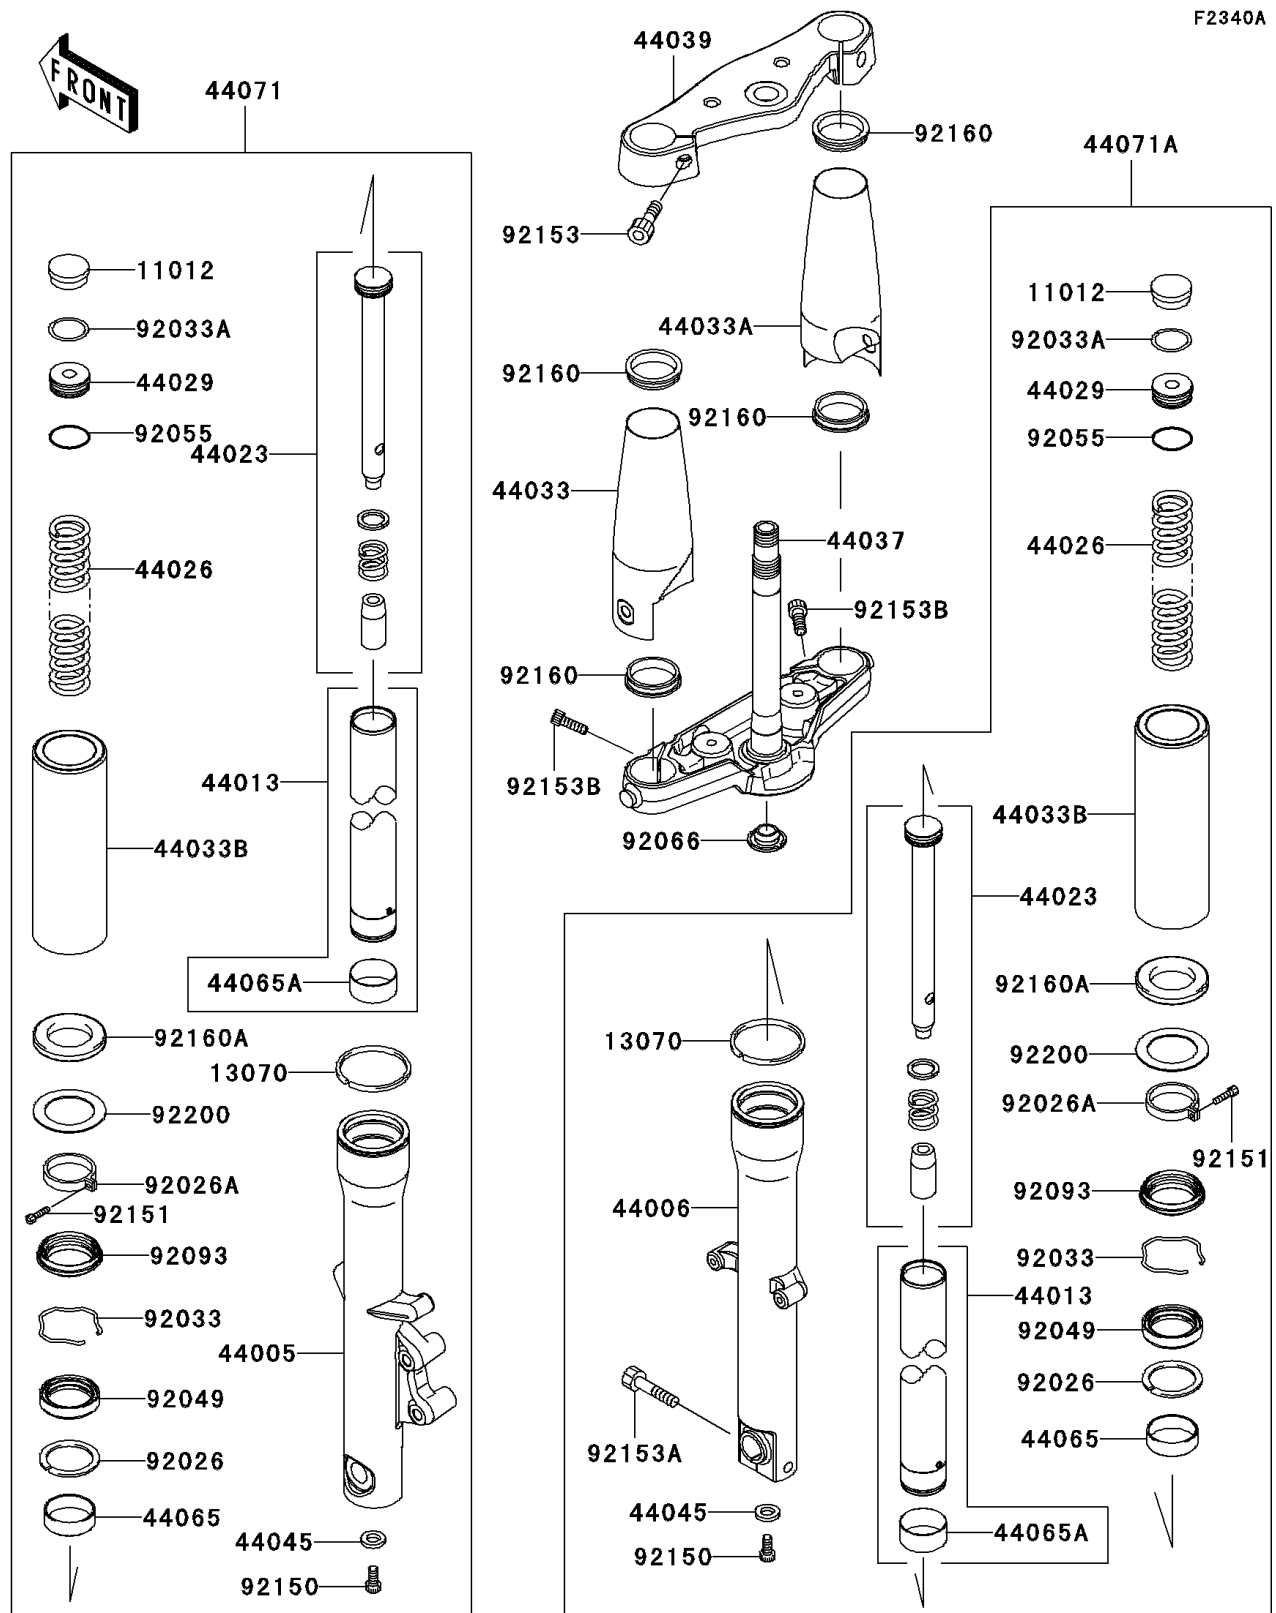

2007 Vulcan 900 Classic LT

PARTS DIAGRAM

Front Fork(JKAVN2D1 7A010828-)

2007 Vulcan 900 Classic LT

PARTS LIST

Front Fork(JKAVN2D1 7A010828-)

ITEM NAME

PART NUMBER

QUANTITY
