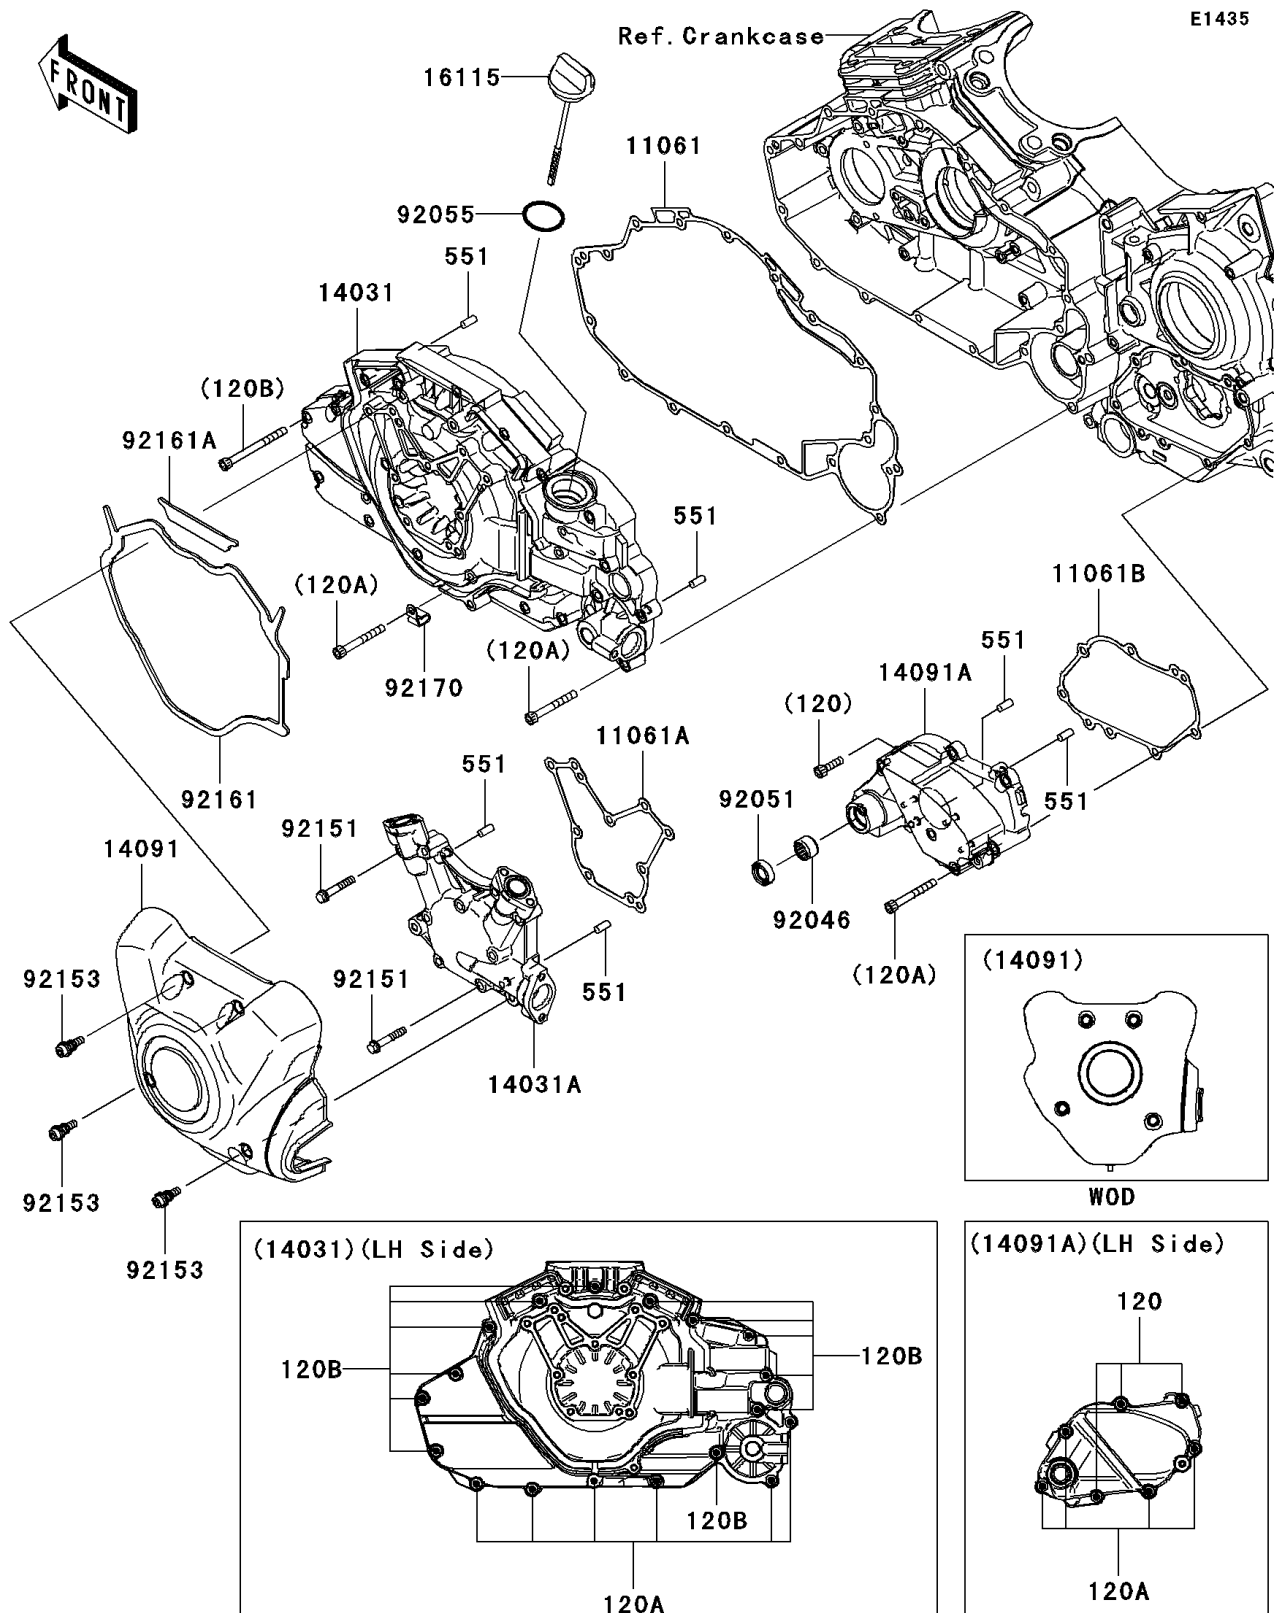

2011 VULCAN® 1700 NOMAD™

PARTS DIAGRAM Left Engine Cover(s)

2011 VULCAN® 1700 NOMAD™

PARTS LIST

Left Engine Cover(s)

ITEM NAME	PART NUMBER	QUANTITY
-----------	-------------	----------
