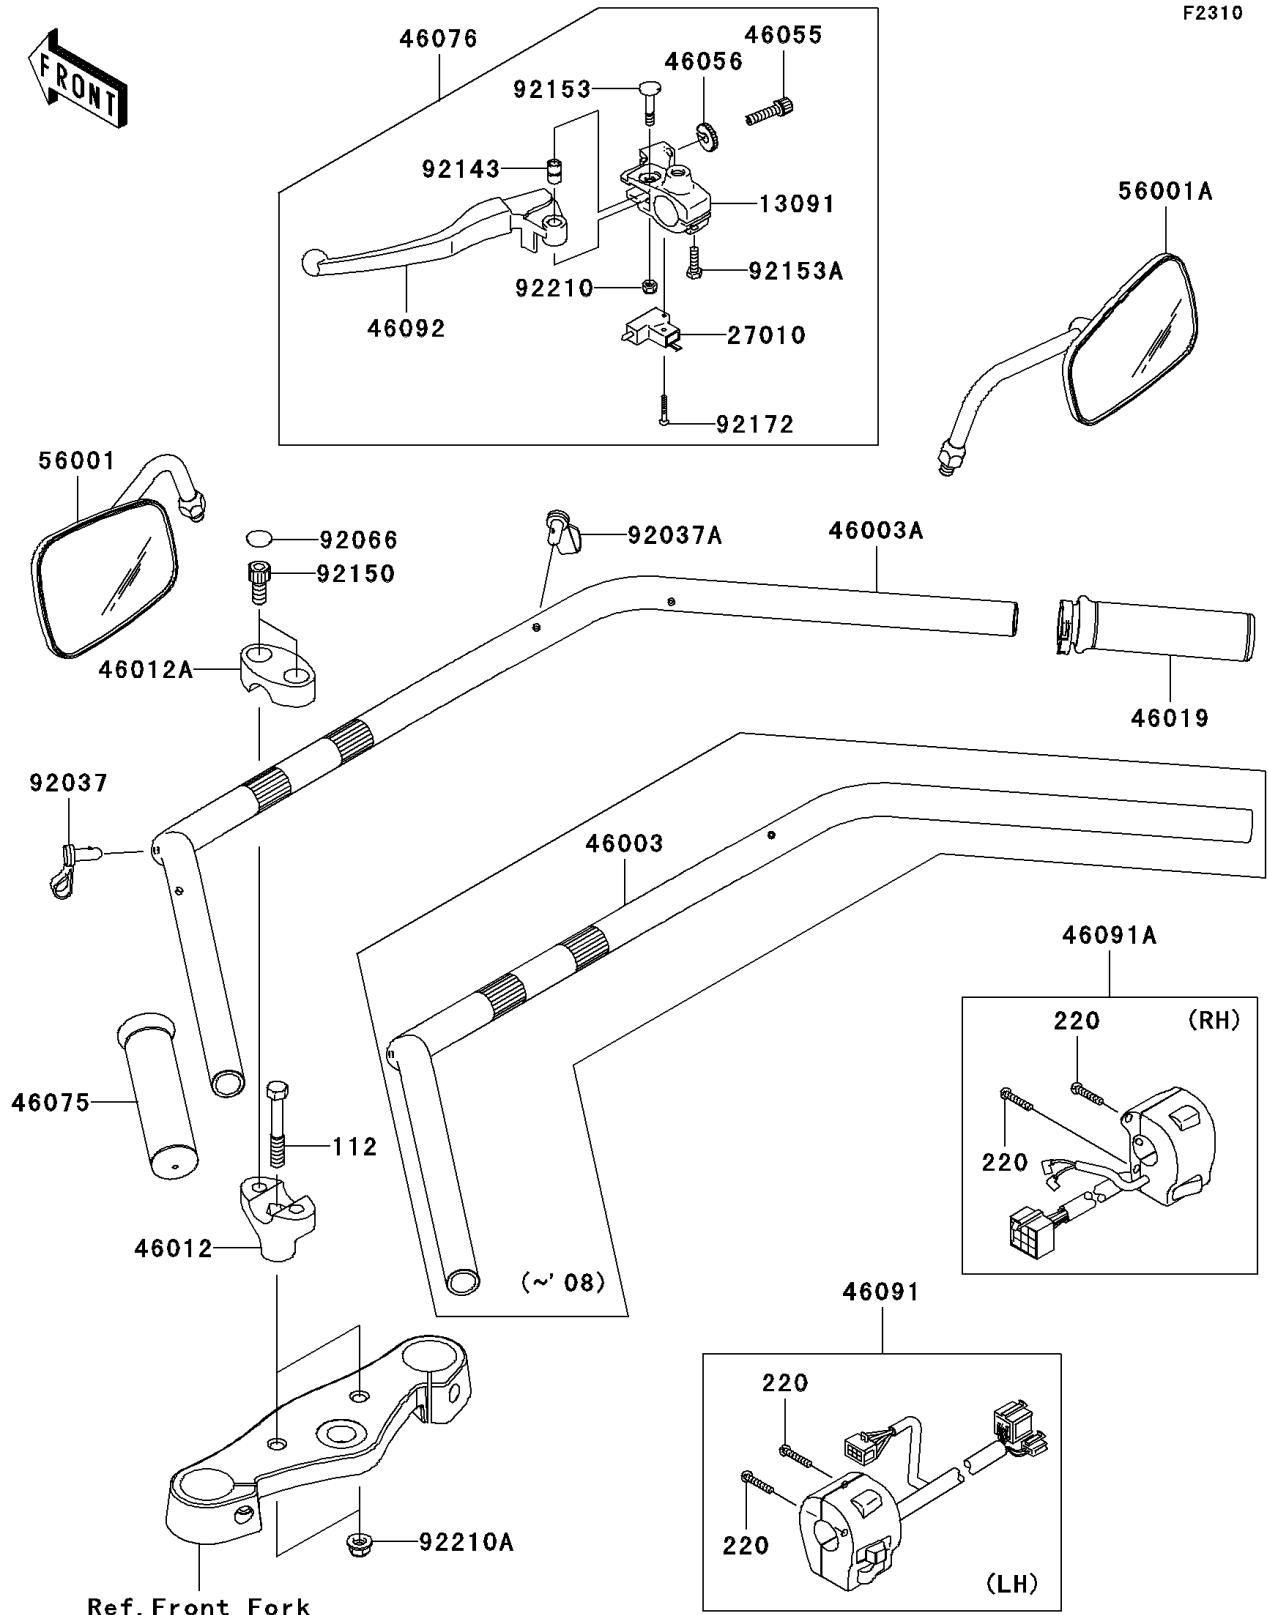

## PARTS DIAGRAM

### Handlebar

## PARTS LIST

### Handlebar

ITEM NAME	PART NUMBER	QUANTITY
BOLT-UPSET,10X65 (Ref # 112)	112BA1065	2
SCREW-PAN-CROSS,5X25 (Ref # 220)	220R0525	4
HOLDER,CLUTCH LEVER (Ref # 13091)	13091-1632	1
SWITCH,CLUTCH (Ref # 27010)	27010-1268	1
HANDLE (Ref # 46003)	46003-0107	1
HOLDER-HANDLE,LWR (Ref # 46012)	46012-1272	2
HOLDER-HANDLE,UPP (Ref # 46012A)	46012-1273	2
GRIP-ASSY,THROTTLE (Ref # 46019)	46019-1123	1
SCREW,CABLE ADJUST,8MM (Ref # 46055)	46055-003	1
NUT,CABLE ADJUST LOCK,8MM (Ref # 46056)	46056-005	1
GRIP,LH (Ref # 46075)	46075-1212	1
LEVER-ASSY-GRIP,CLUTCH (Ref # 46076)	46076-0010	1
HOUSING-ASSY-CONTROL,LH (Ref # 46091)	46091-0070	1
HOUSING-ASSY-CONTROL,RH (Ref # 46091A)	46091-0071	1
LEVER-GRIP,CLUCTH (Ref # 46092)	46092-1204	1
MIRROR-ASSY,LH (Ref # 56001)	56001-0063	1
MIRROR-ASSY,RH (Ref # 56001A)	56001-0064	1
CLAMP,SPEED,L=58 (Ref # 92037)	92037-1163	1
CLAMP,SPEED,L=80.5 (Ref # 92037A)	92037-1903	1
PLUG (Ref # 92066)	92066-1285	4
COLLAR (Ref # 92143)	92143-1351	1
BOLT,SOCKET,10X23 (Ref # 92150)	92150-1942	4
BOLT,LEVER SET (Ref # 92153)	92153-0716	1
BOLT,6X20 (Ref # 92153A)	92153-0721	1
SCREW,3X20 (Ref # 92172)	92172-0164	1
NUT,LOCK,6MM (Ref # 92210)	92210-0006	1
NUT,LOCK,FLANGED,10MM (Ref # 92210A)	92210-1139	2