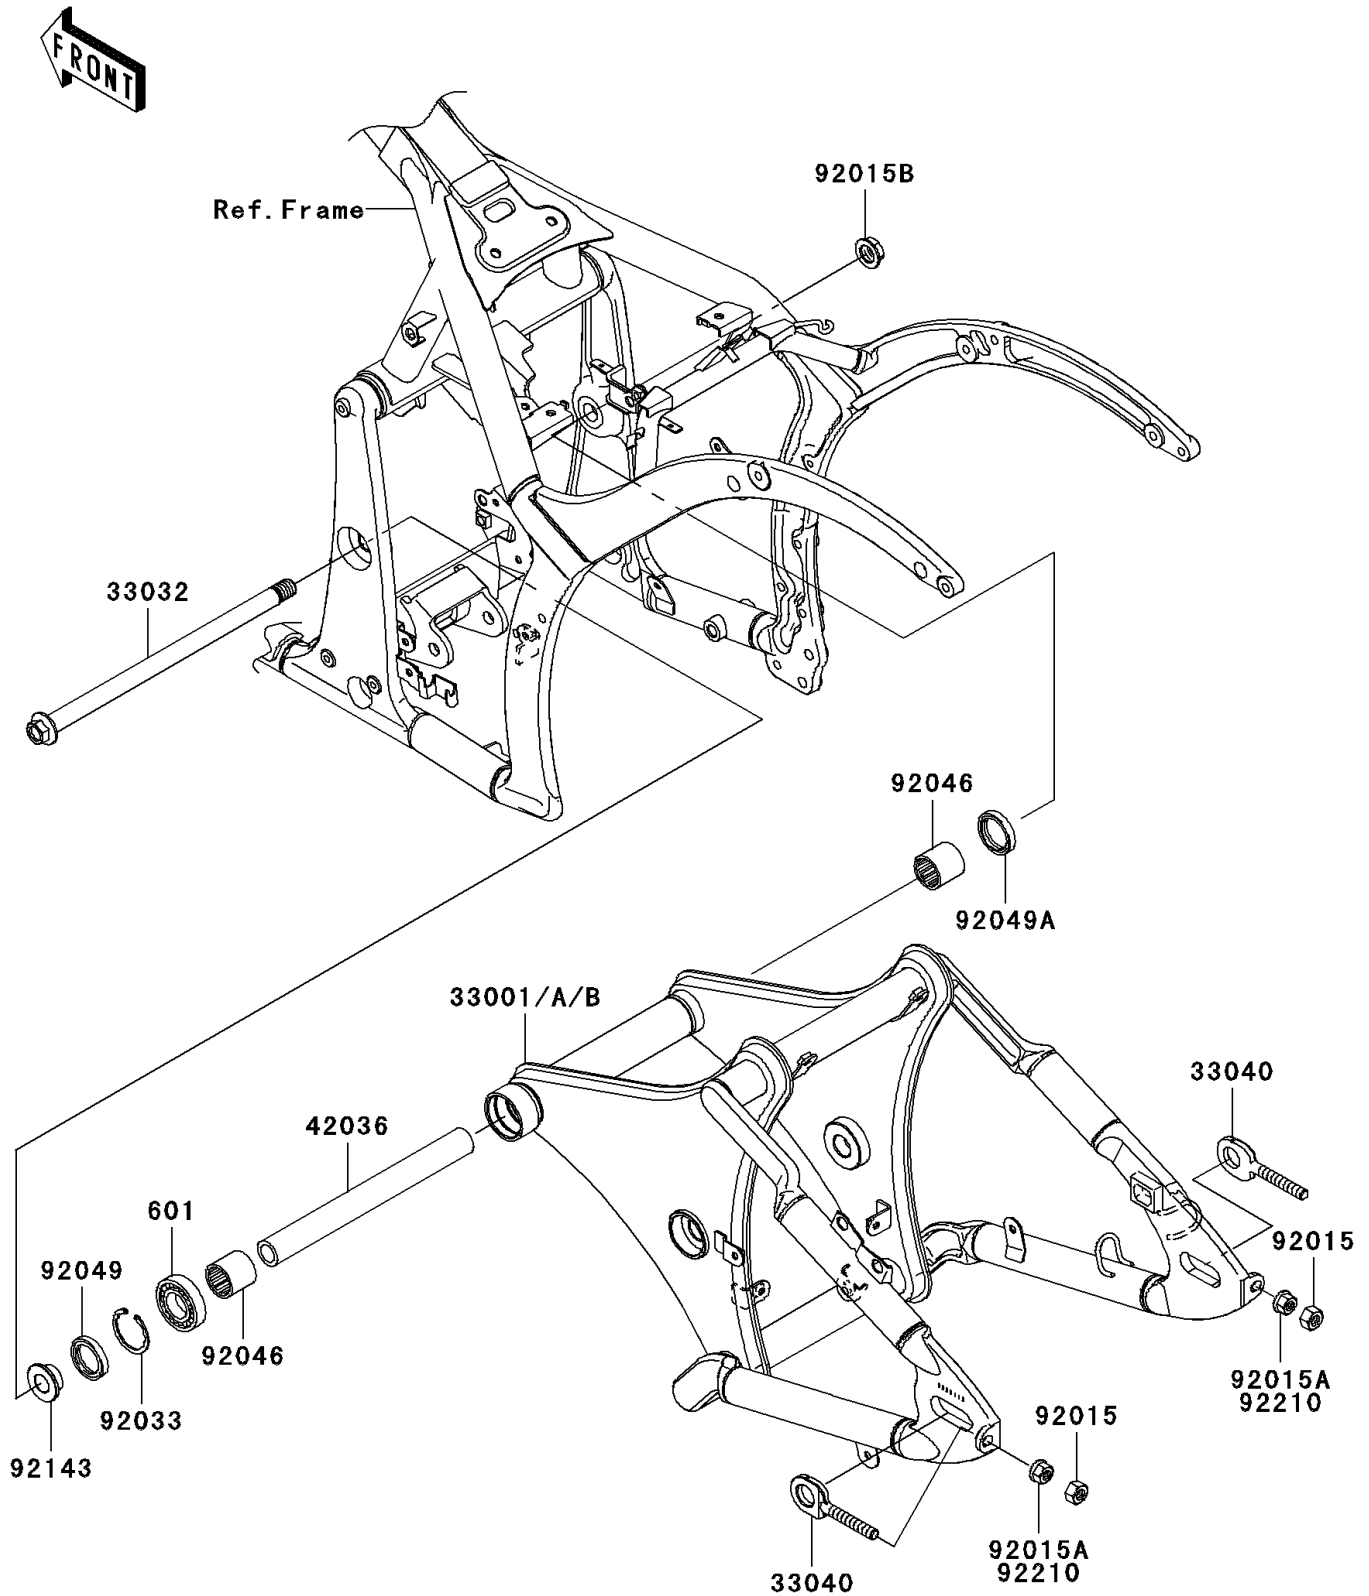

2010 Vulcan® 900 Classic LT

PARTS DIAGRAM

Swingarm

F2141

2010 Vulcan® 900 Classic LT

PARTS LIST

Swingarm

ITEM NAME

PART NUMBER

QUANTITY
