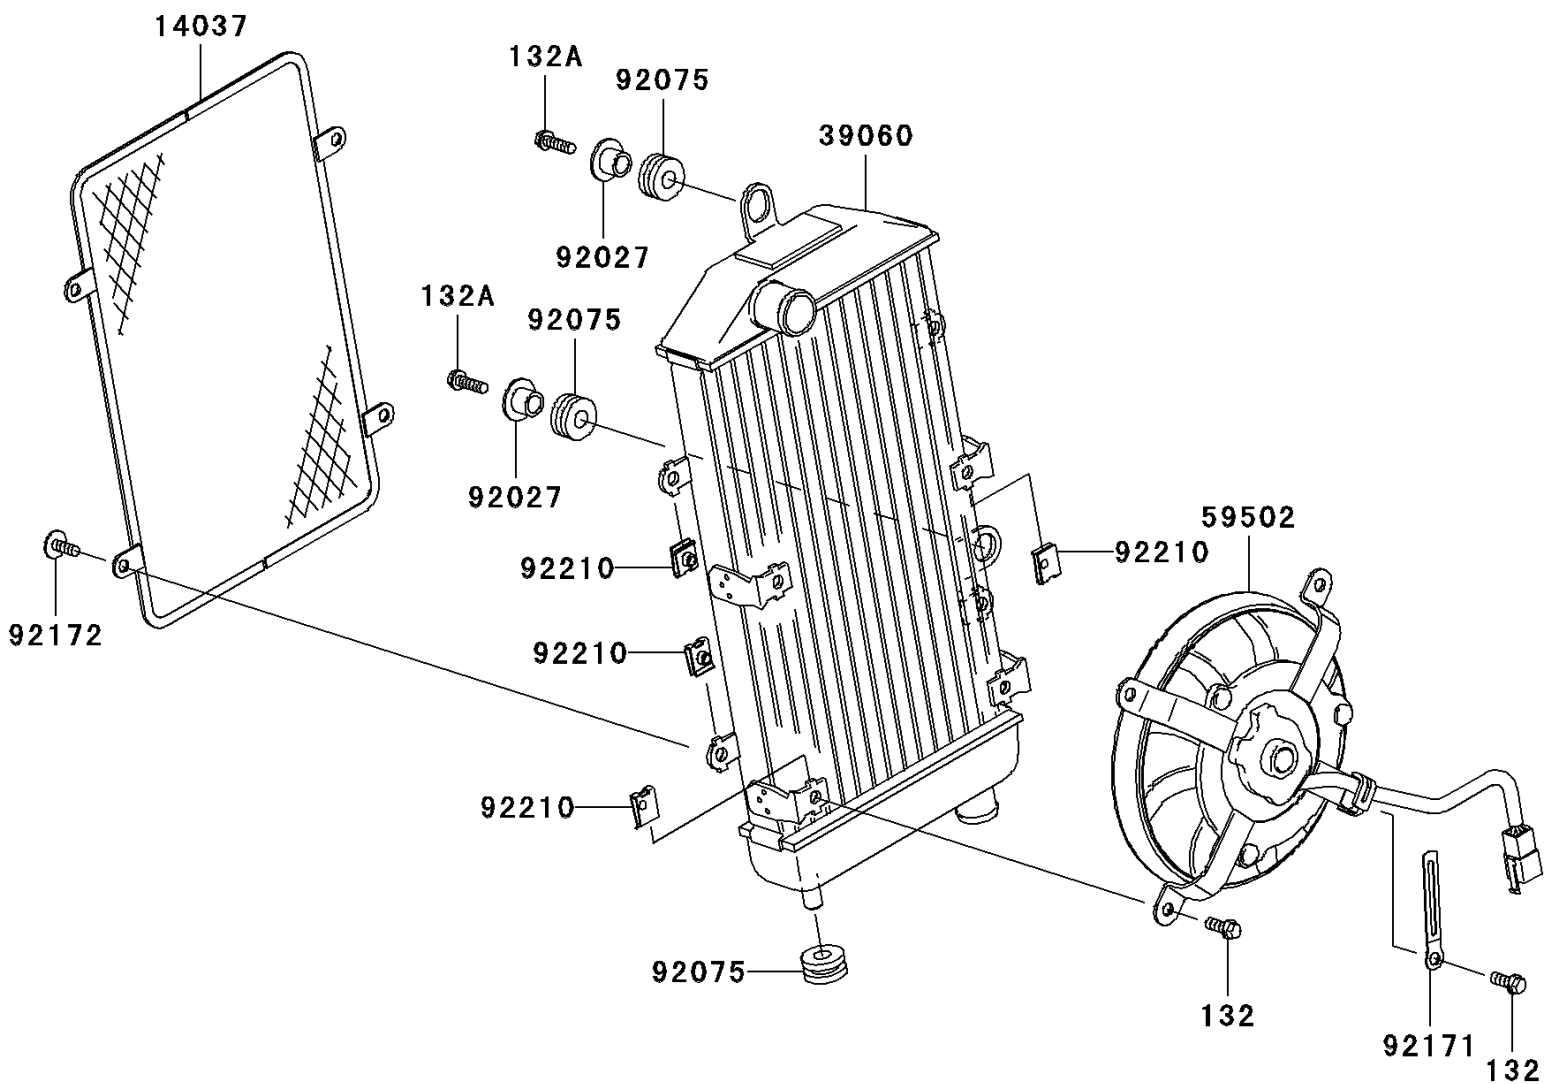

2010 Vulcan® 900 Classic LT

PARTS DIAGRAM

Radiator

E3032

2010 Vulcan® 900 Classic LT

PARTS LIST

Radiator

ITEM NAME

PART NUMBER

QUANTITY
