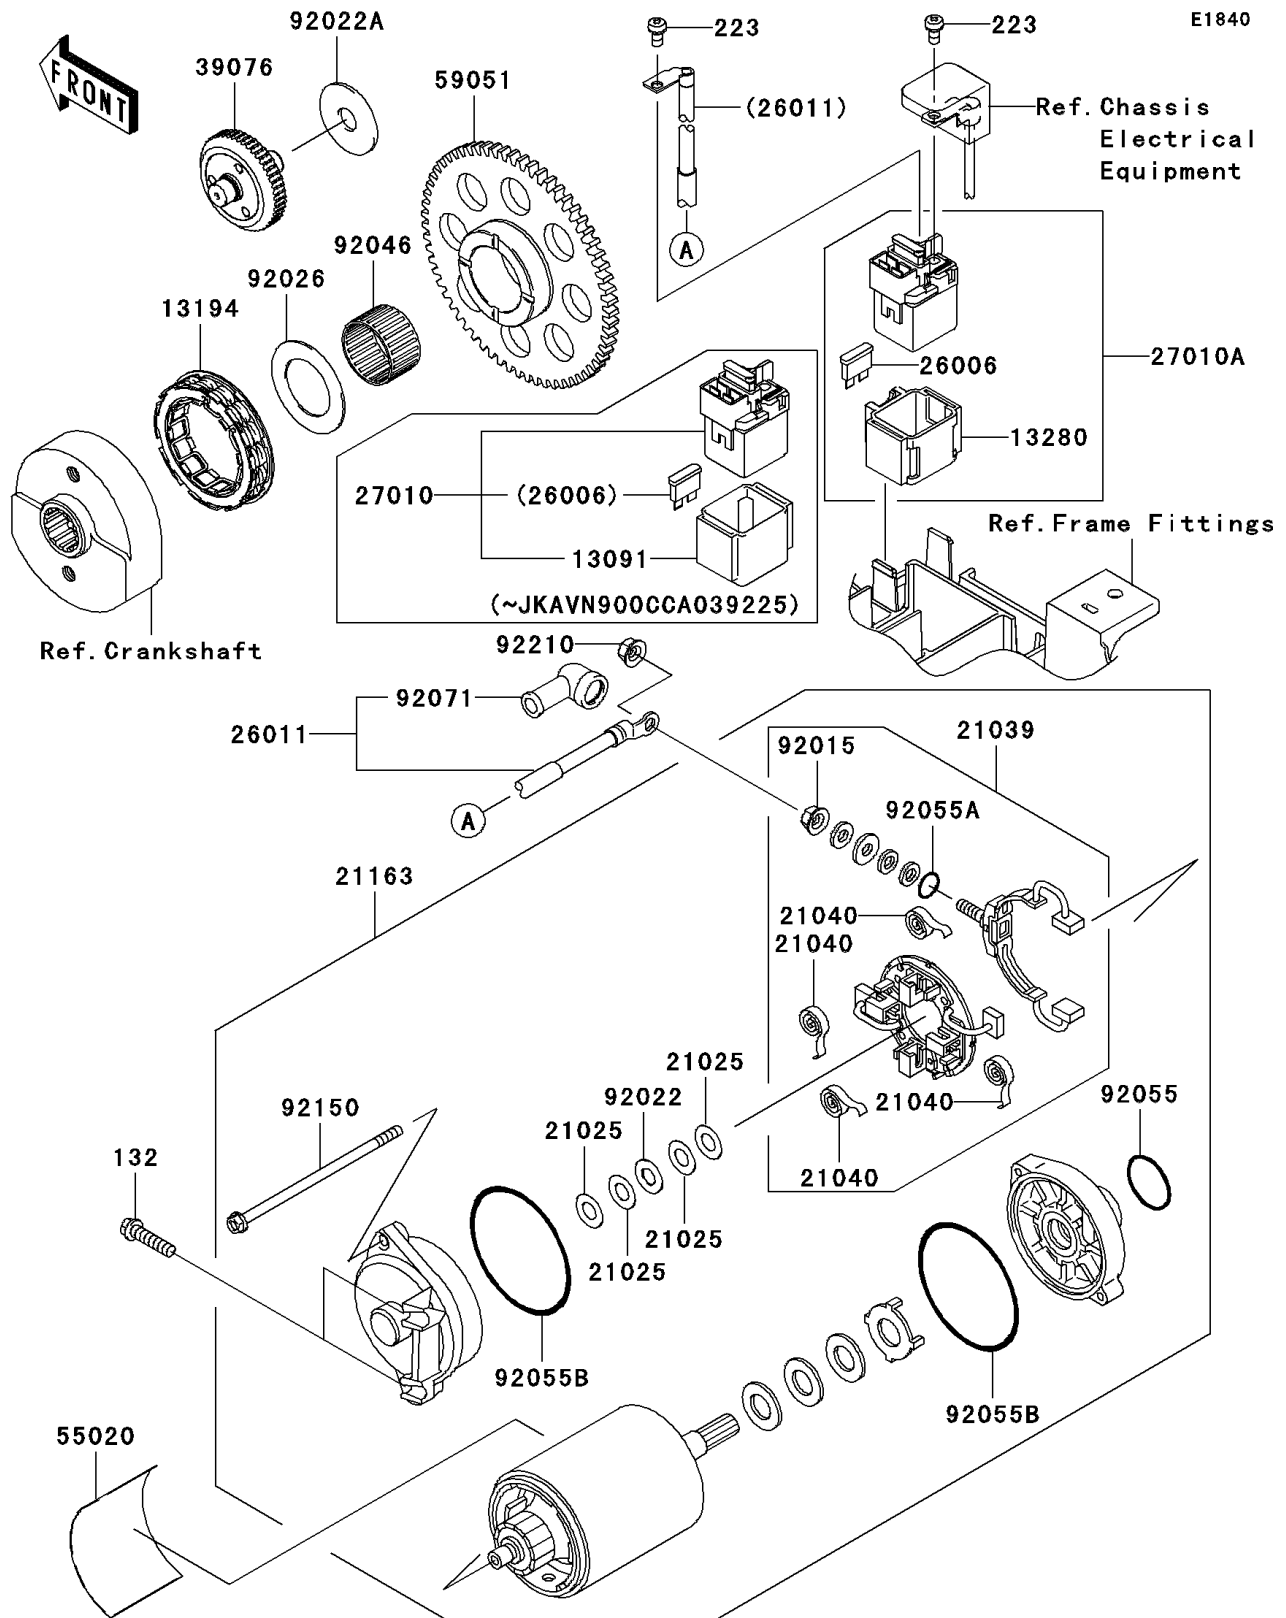

2008 Vulcan® 900 Classic LT

PARTS DIAGRAM

Starter Motor

2008 Vulcan® 900 Classic LT

PARTS LIST Starter Motor

ITEM NAME	PART NUMBER	QUANTITY
-----------	-------------	----------
