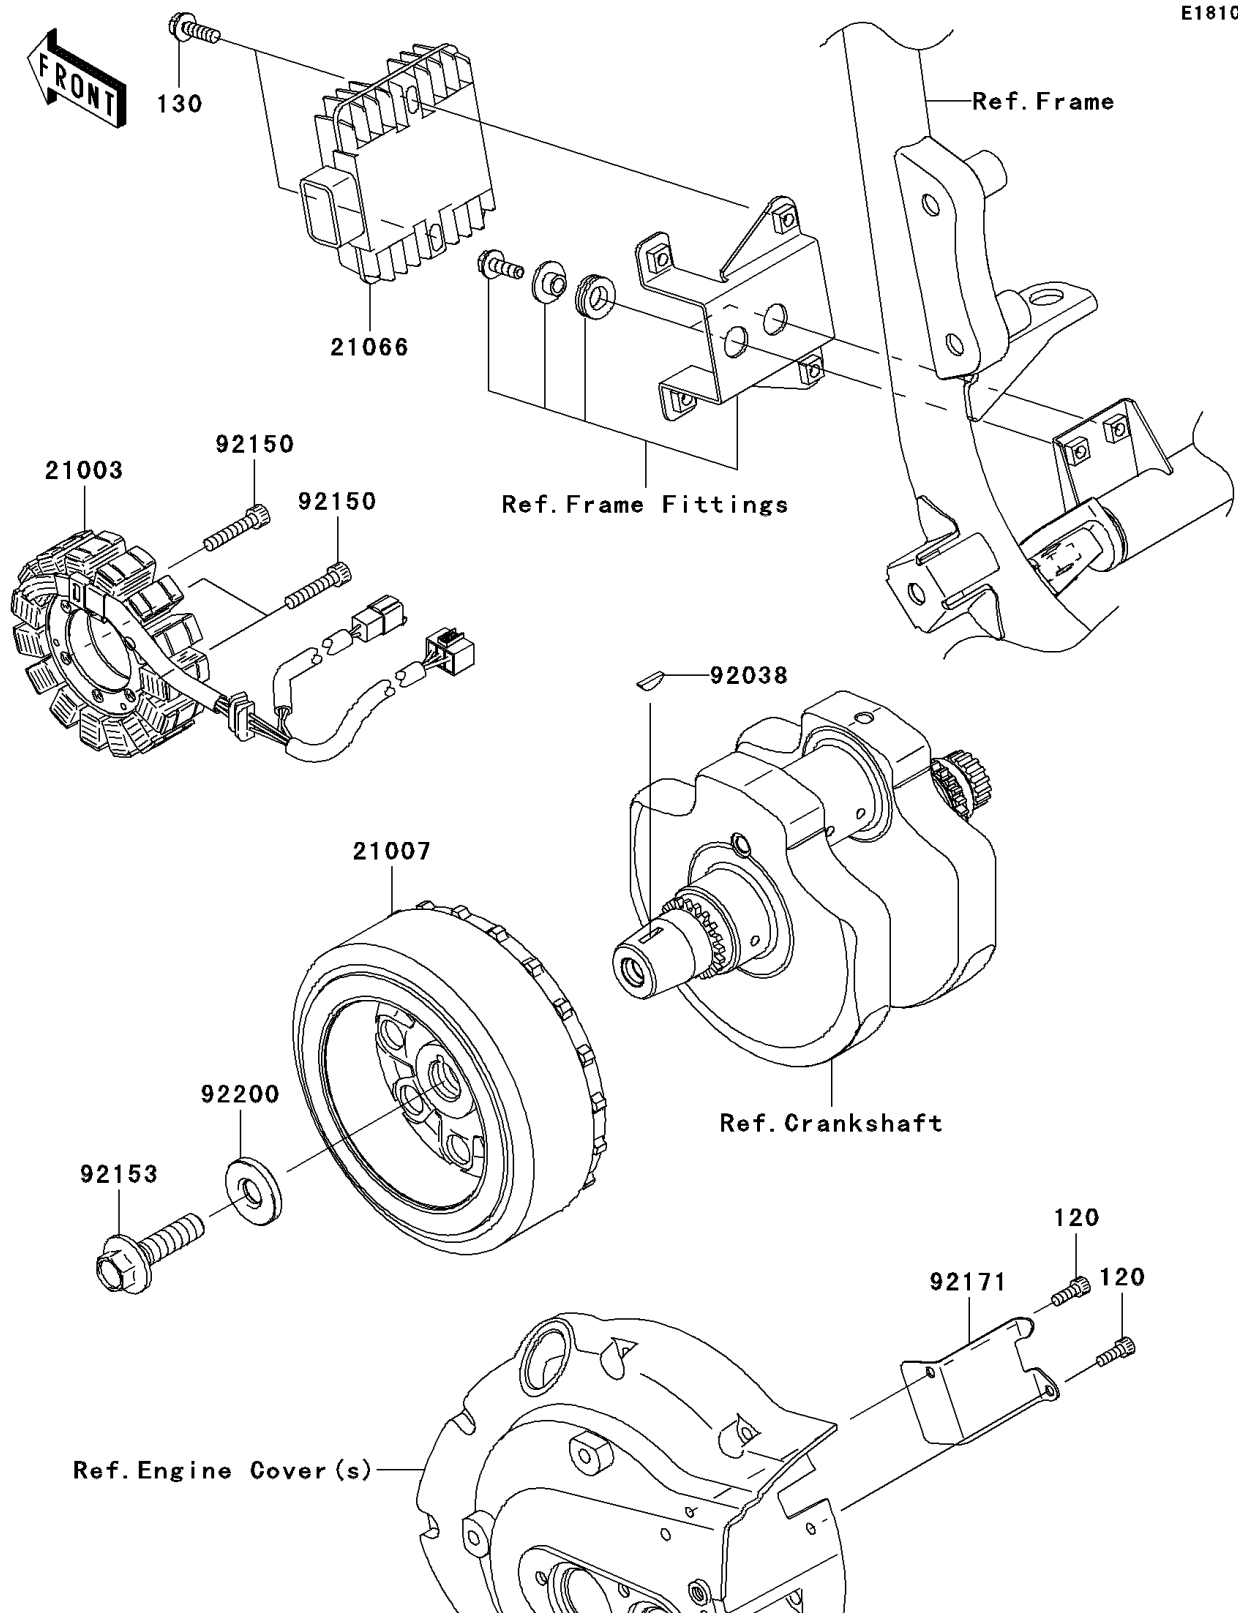

2010 Vulcan® 900 Classic LT

PARTS DIAGRAM

Generator

2010 Vulcan® 900 Classic LT

PARTS LIST

Generator

ITEM NAME

PART NUMBER

QUANTITY
