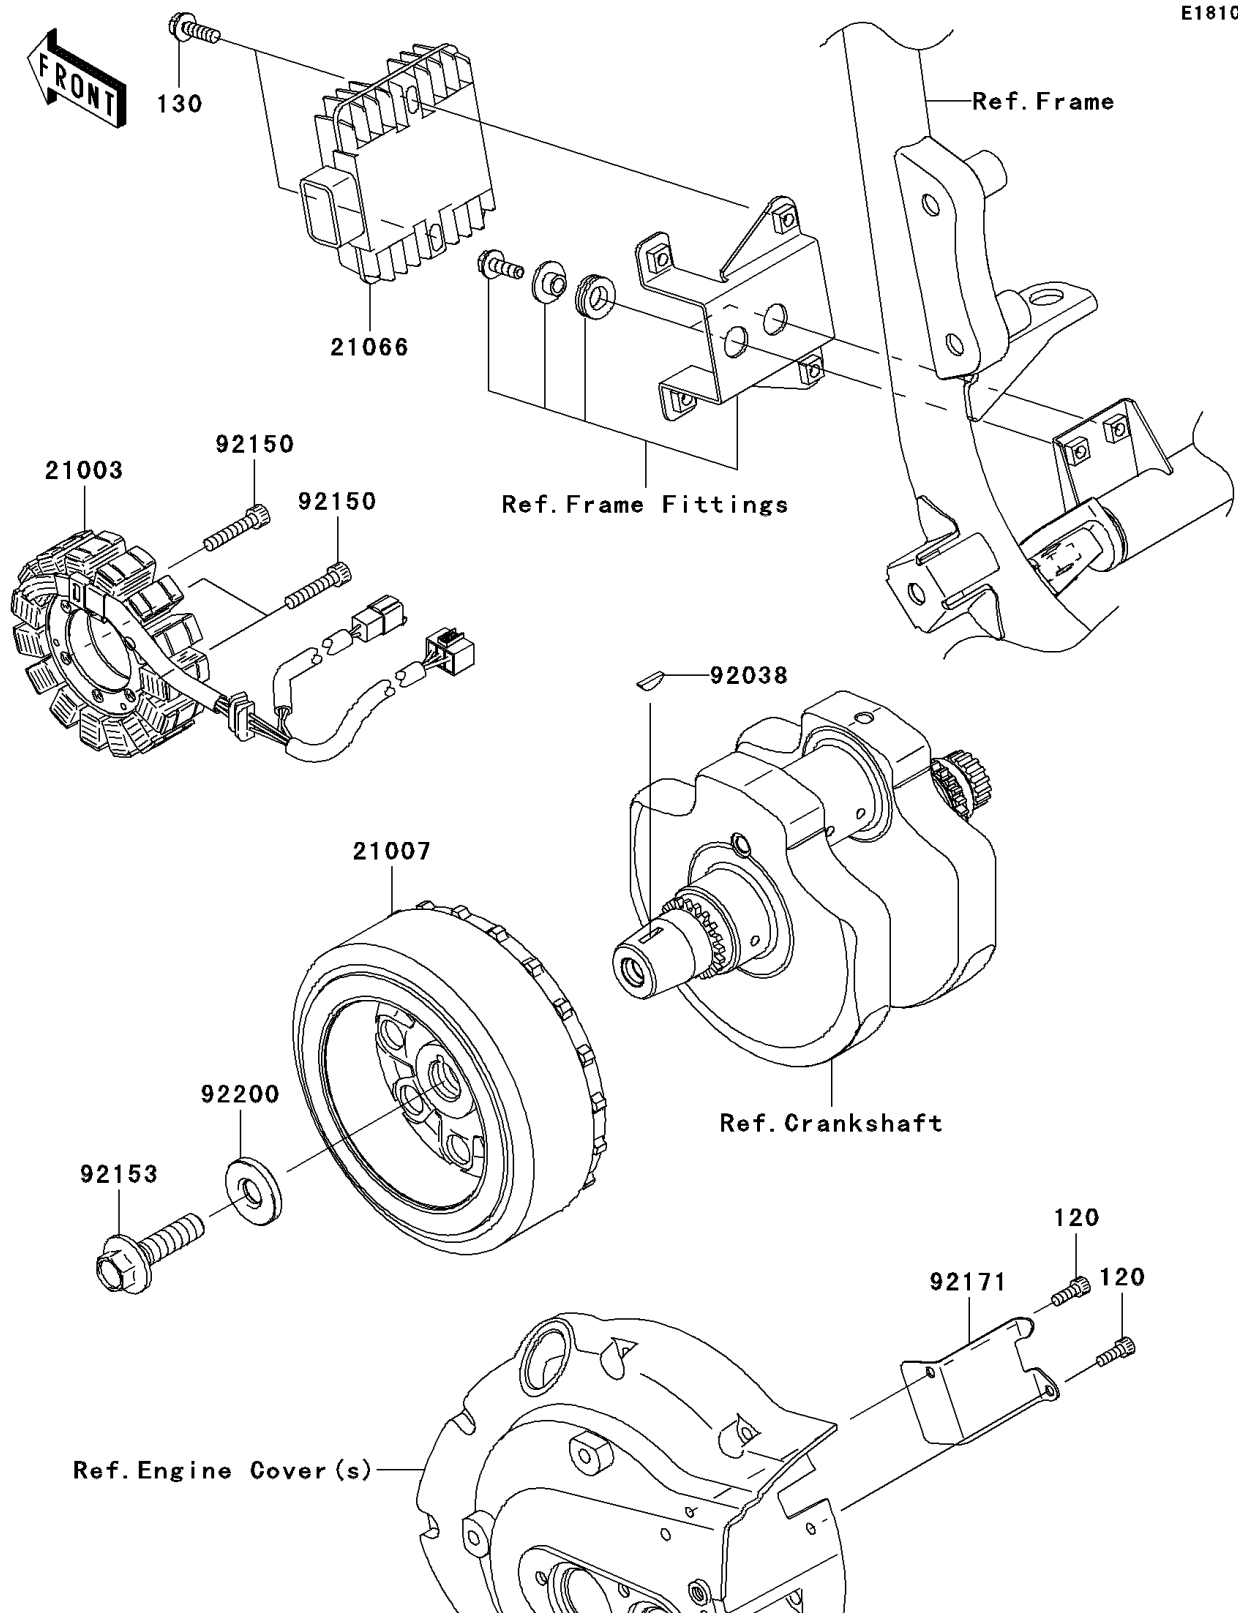

2008 Vulcan® 900 Classic LT

PARTS DIAGRAM

Generator

2008 Vulcan® 900 Classic LT

PARTS LIST

Generator

ITEM NAME

PART NUMBER

QUANTITY
