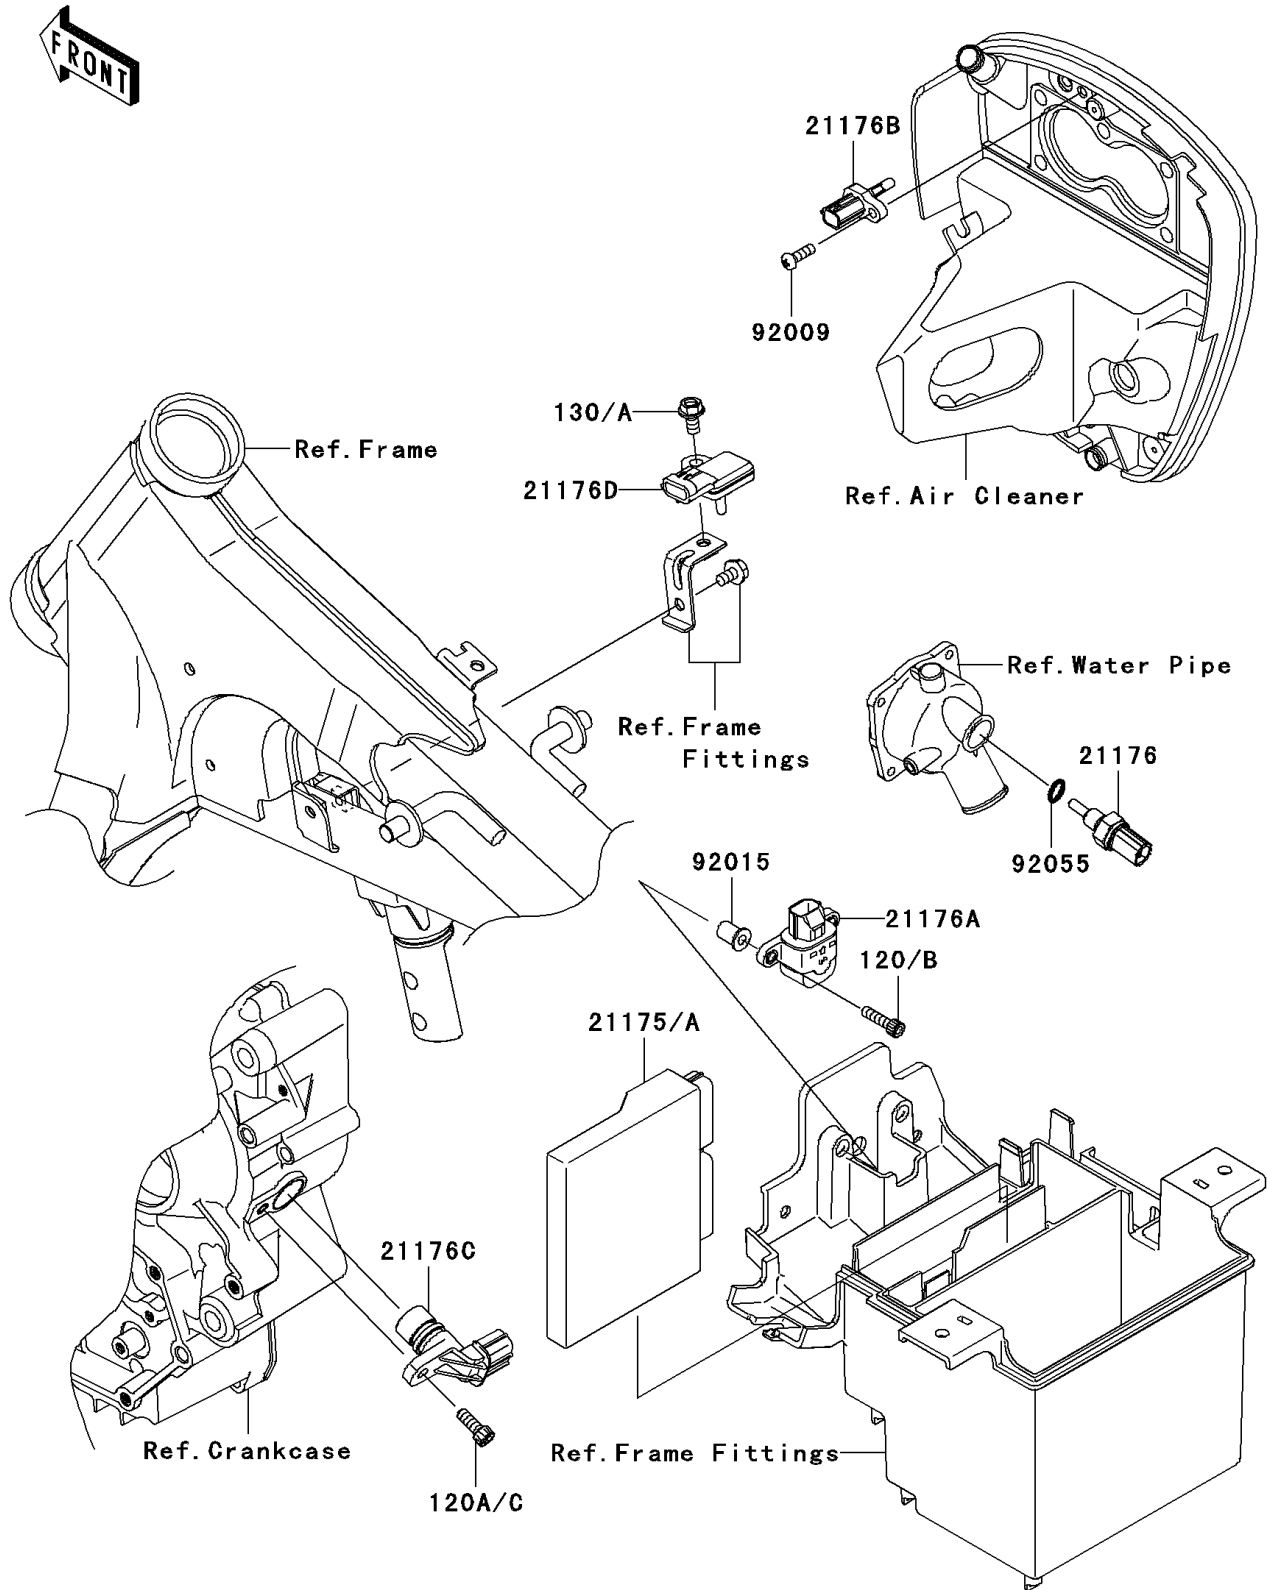

2010 Vulcan® 900 Classic LT

PARTS DIAGRAM

Fuel Injection

E1530

2010 Vulcan® 900 Classic LT

PARTS LIST Fuel Injection

ITEM NAME	PART NUMBER	QUANTITY
-----------	-------------	----------
