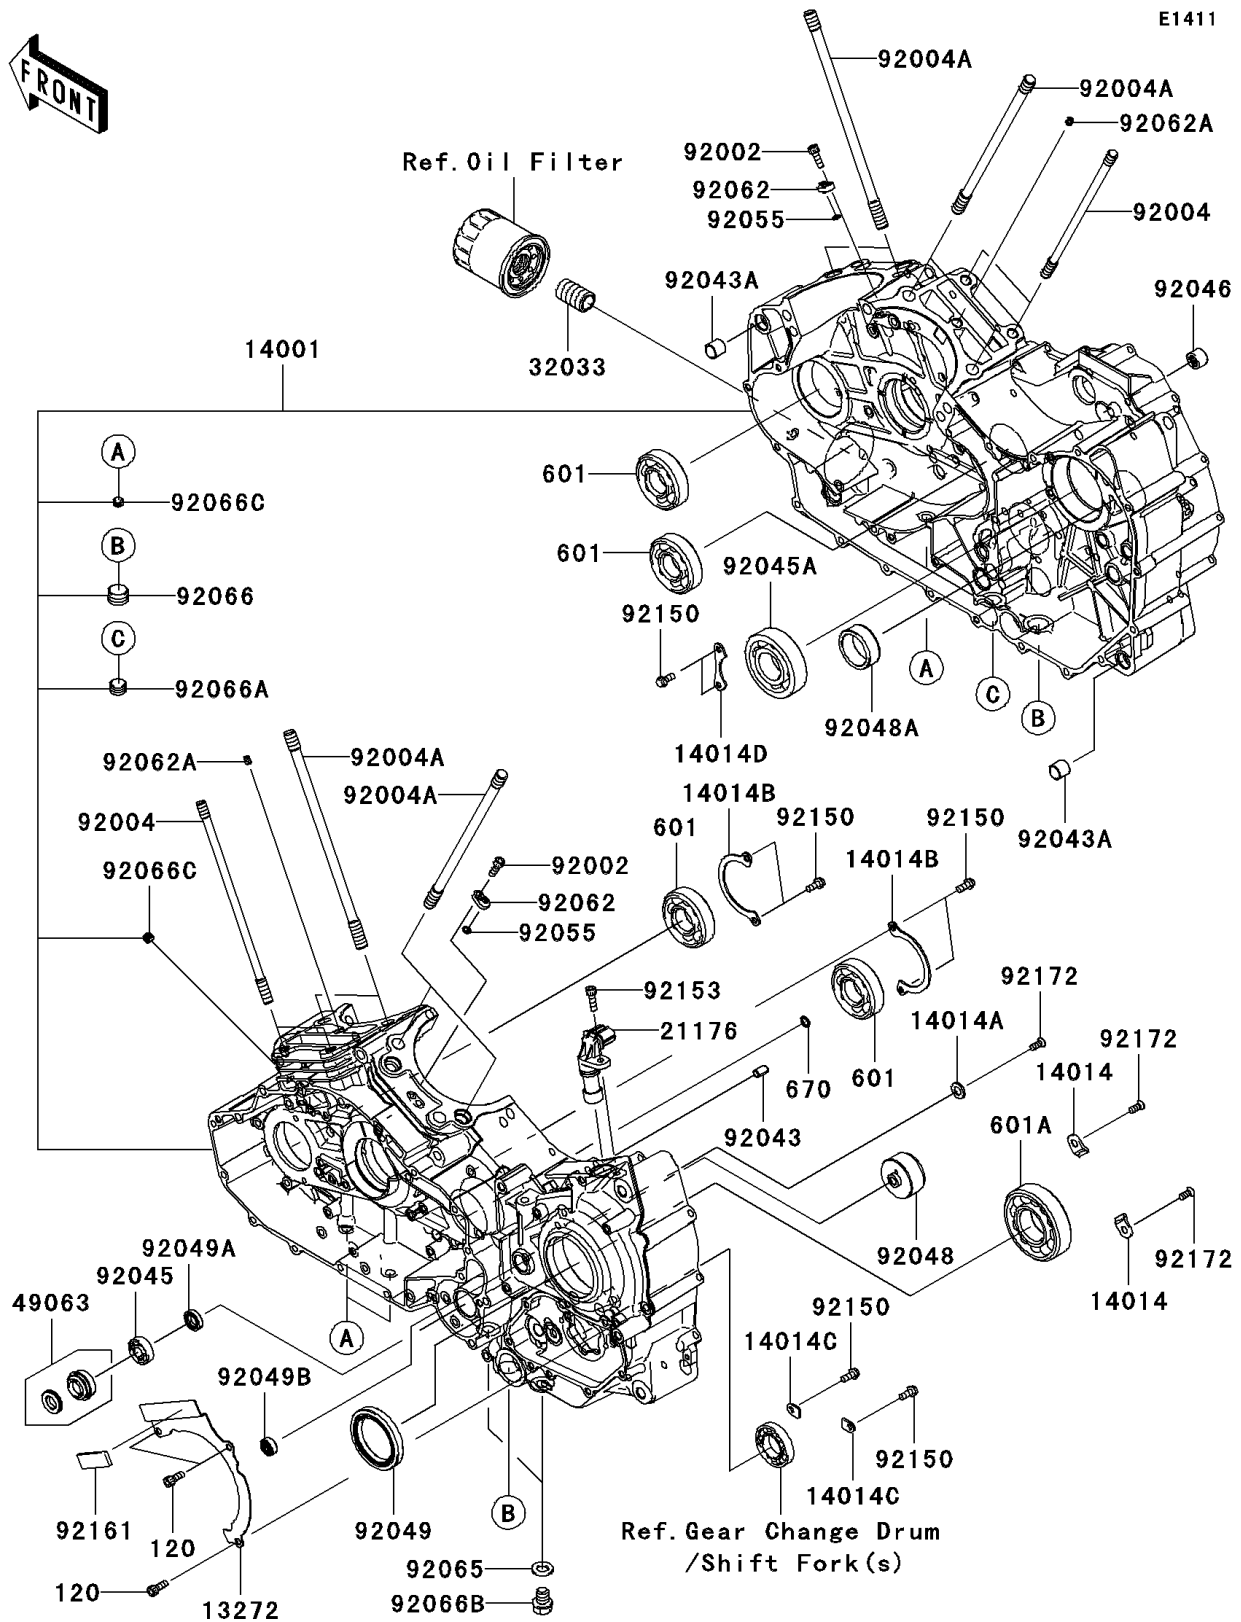

2009 Vulcan® 1700 Nomad™

PARTS DIAGRAM

Crankcase

2009 Vulcan® 1700 Nomad™

PARTS LIST

Crankcase

ITEM NAME

PART NUMBER

QUANTITY
