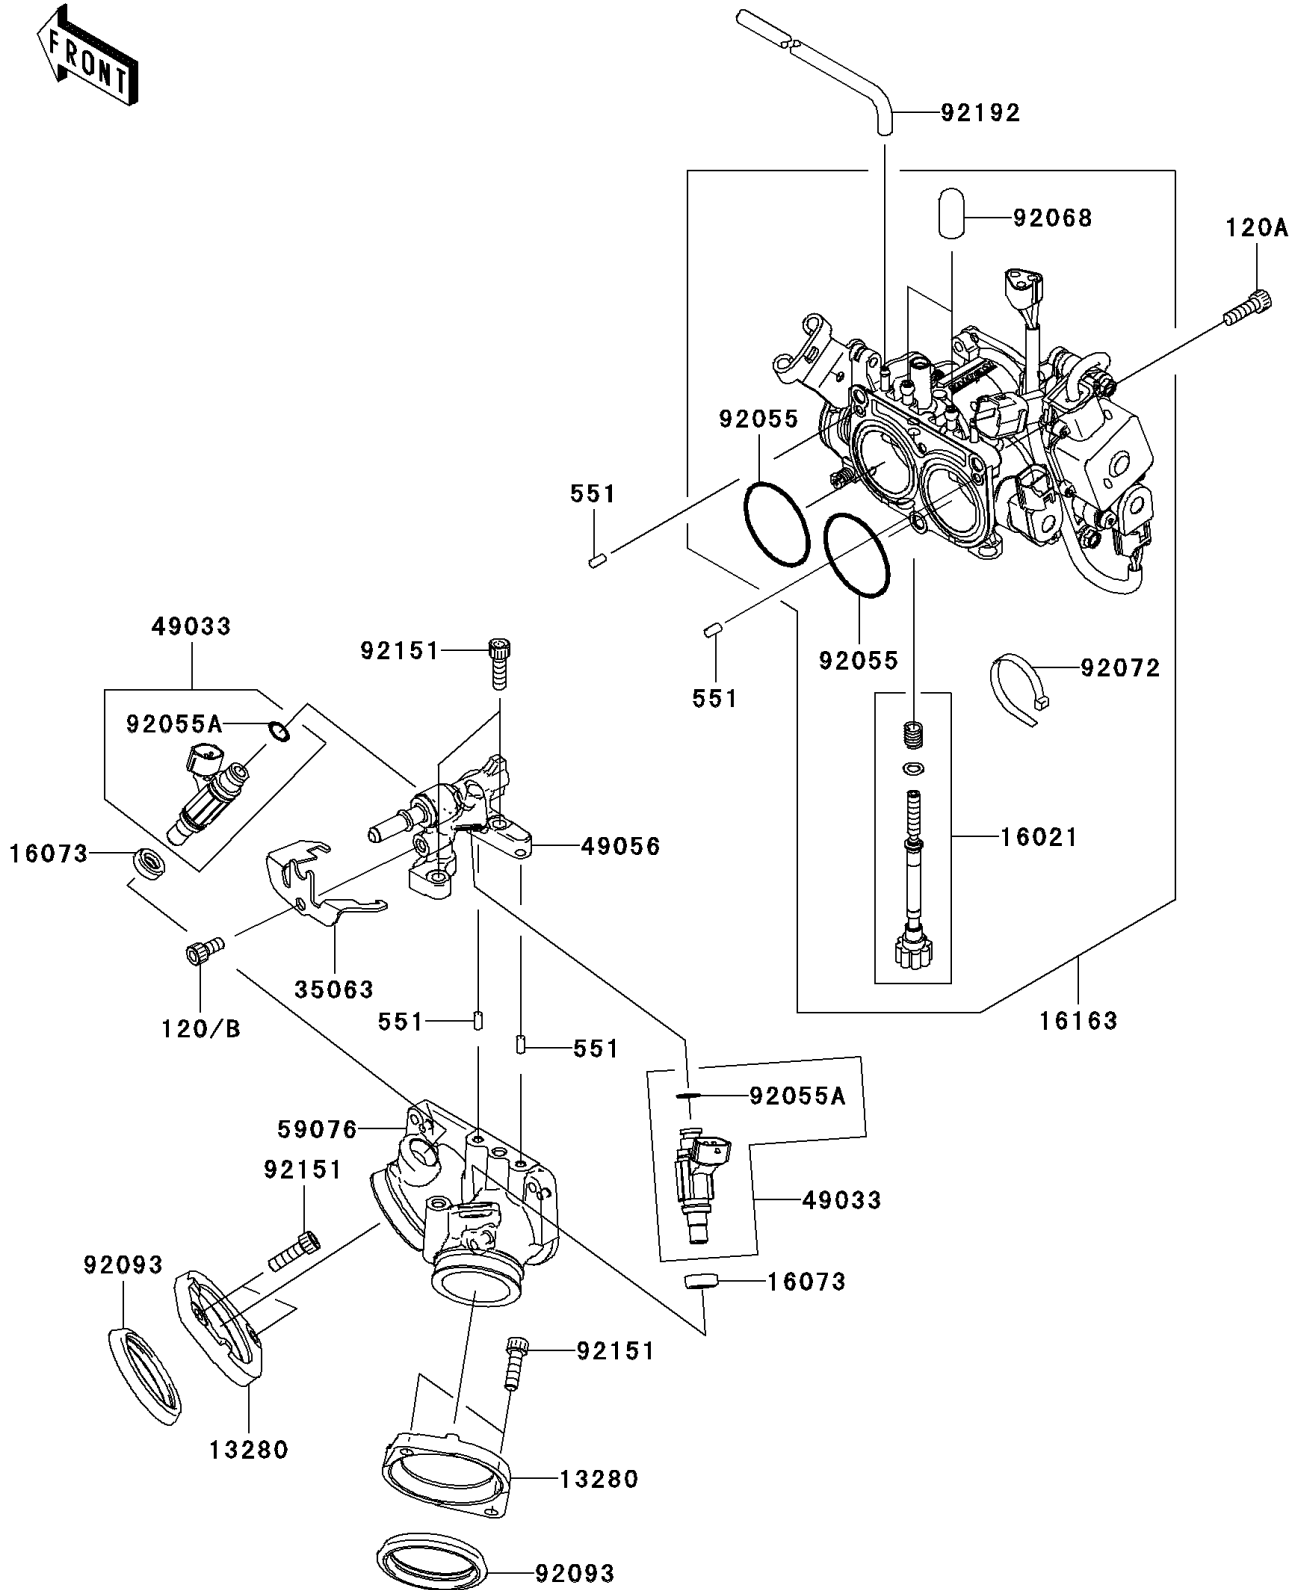

2008 Vulcan® 900 Classic LT

PARTS DIAGRAM

Throttle(D8F-DAF)

E1510A

2008 Vulcan® 900 Classic LT

PARTS LIST

Throttle(D8F-DAF)

ITEM NAME

PART NUMBER

QUANTITY
