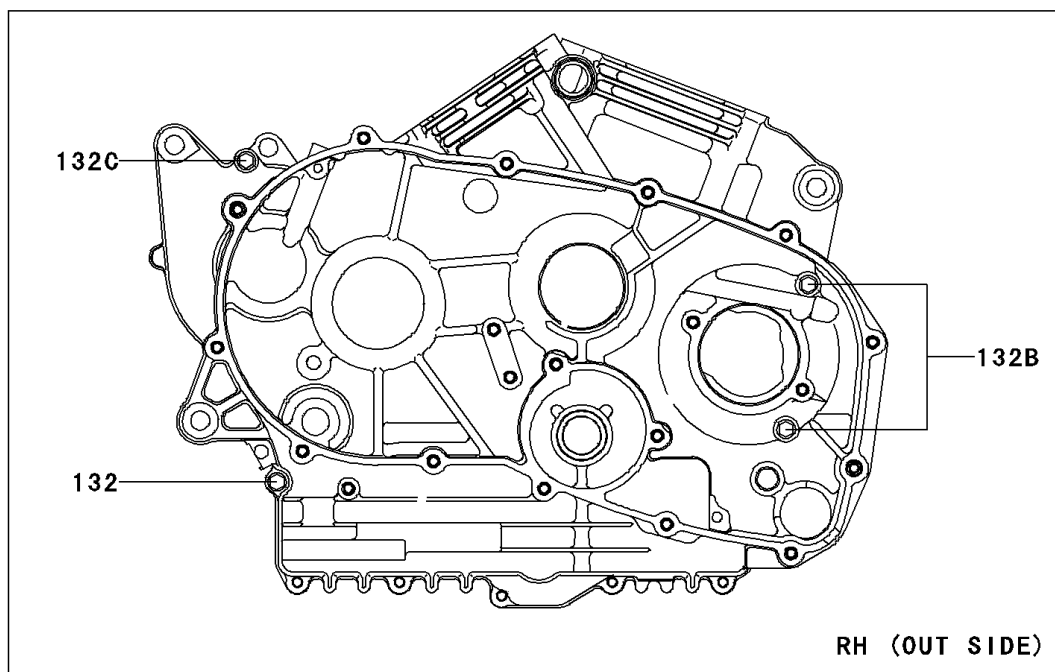

2010 Vulcan® 900 Classic LT

PARTS DIAGRAM

Crankcase Bolt Pattern

E1412

2010 Vulcan® 900 Classic LT

PARTS LIST

Crankcase Bolt Pattern

ITEM NAME

PART NUMBER

QUANTITY
