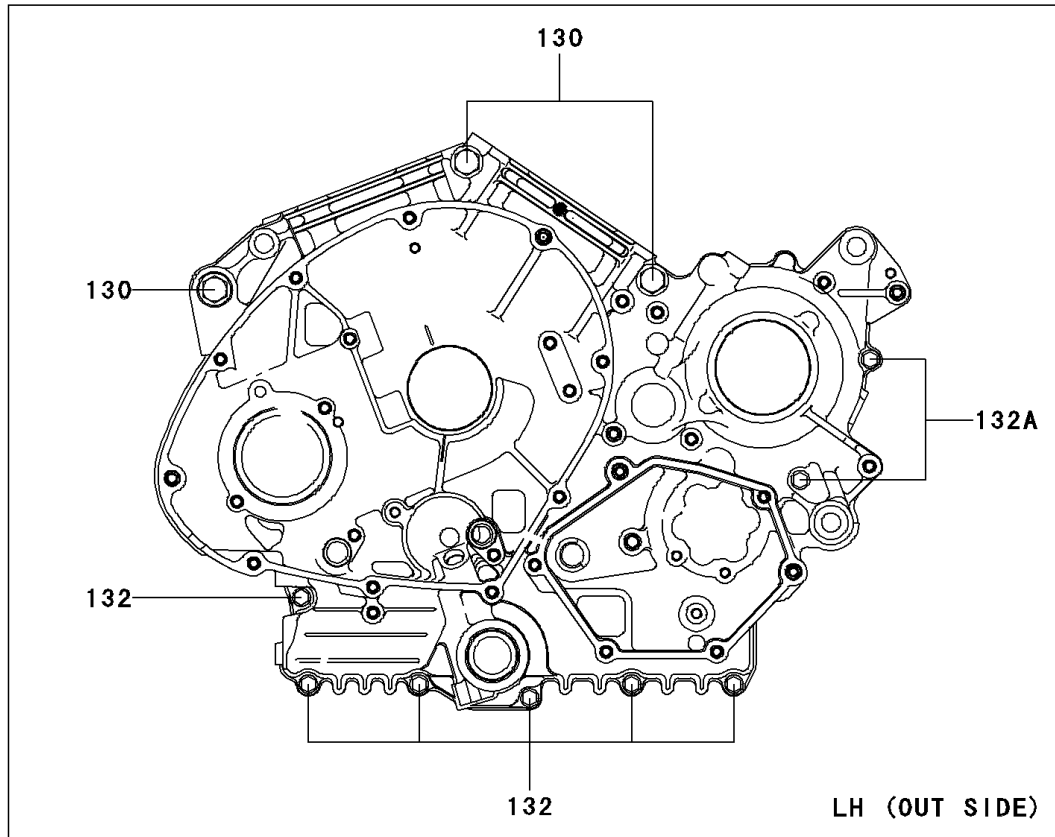

2010 Vulcan® 900 Classic LT

PARTS DIAGRAM

Crankcase Bolt Pattern

E1412

2010 Vulcan® 900 Classic LT

PARTS LIST

Crankcase Bolt Pattern

ITEM NAME

PART NUMBER

QUANTITY
