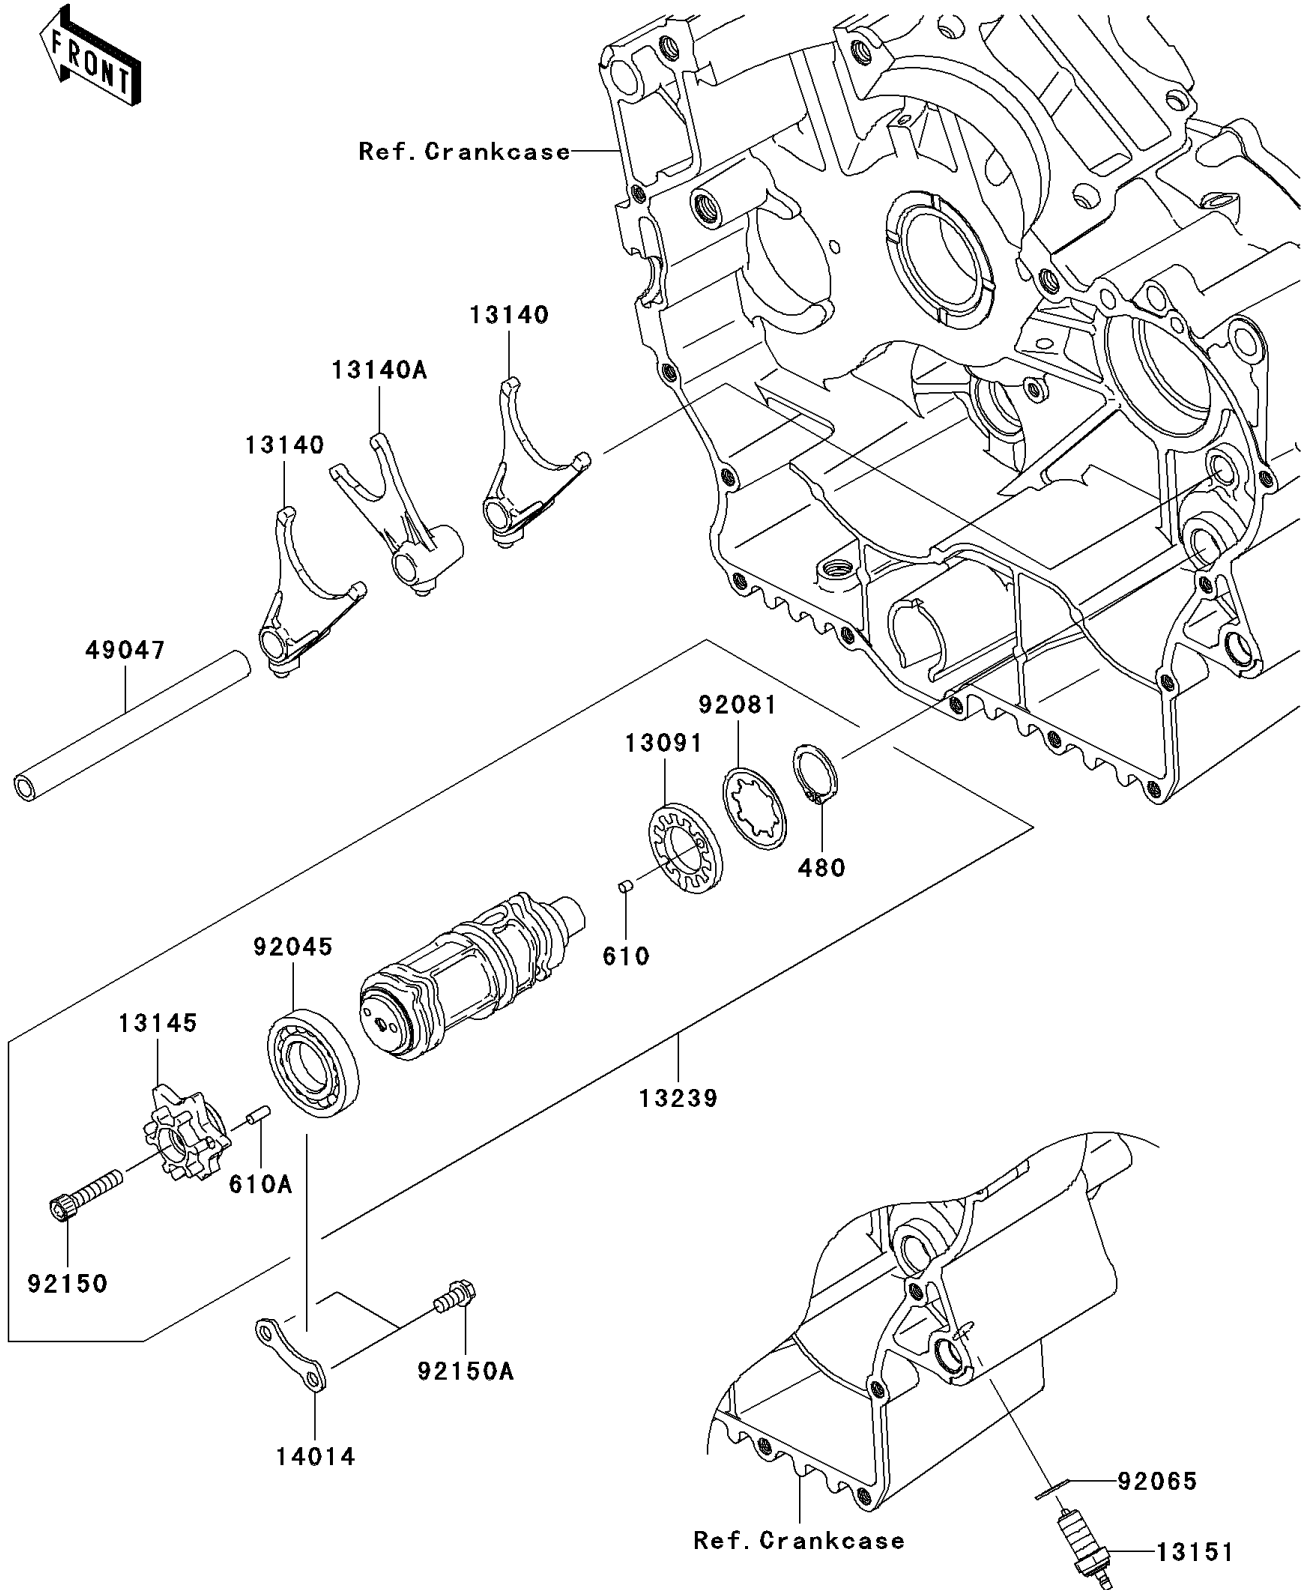

2010 Vulcan® 900 Classic LT

PARTS DIAGRAM

Gear Change Drum/Shift Fork(s)

E1362

2010 Vulcan® 900 Classic LT

PARTS LIST

Gear Change Drum/Shift Fork(s)

| ITEM NAME | PART NUMBER | QUANTITY |
|-----------|-------------|----------|
|-----------|-------------|----------|
