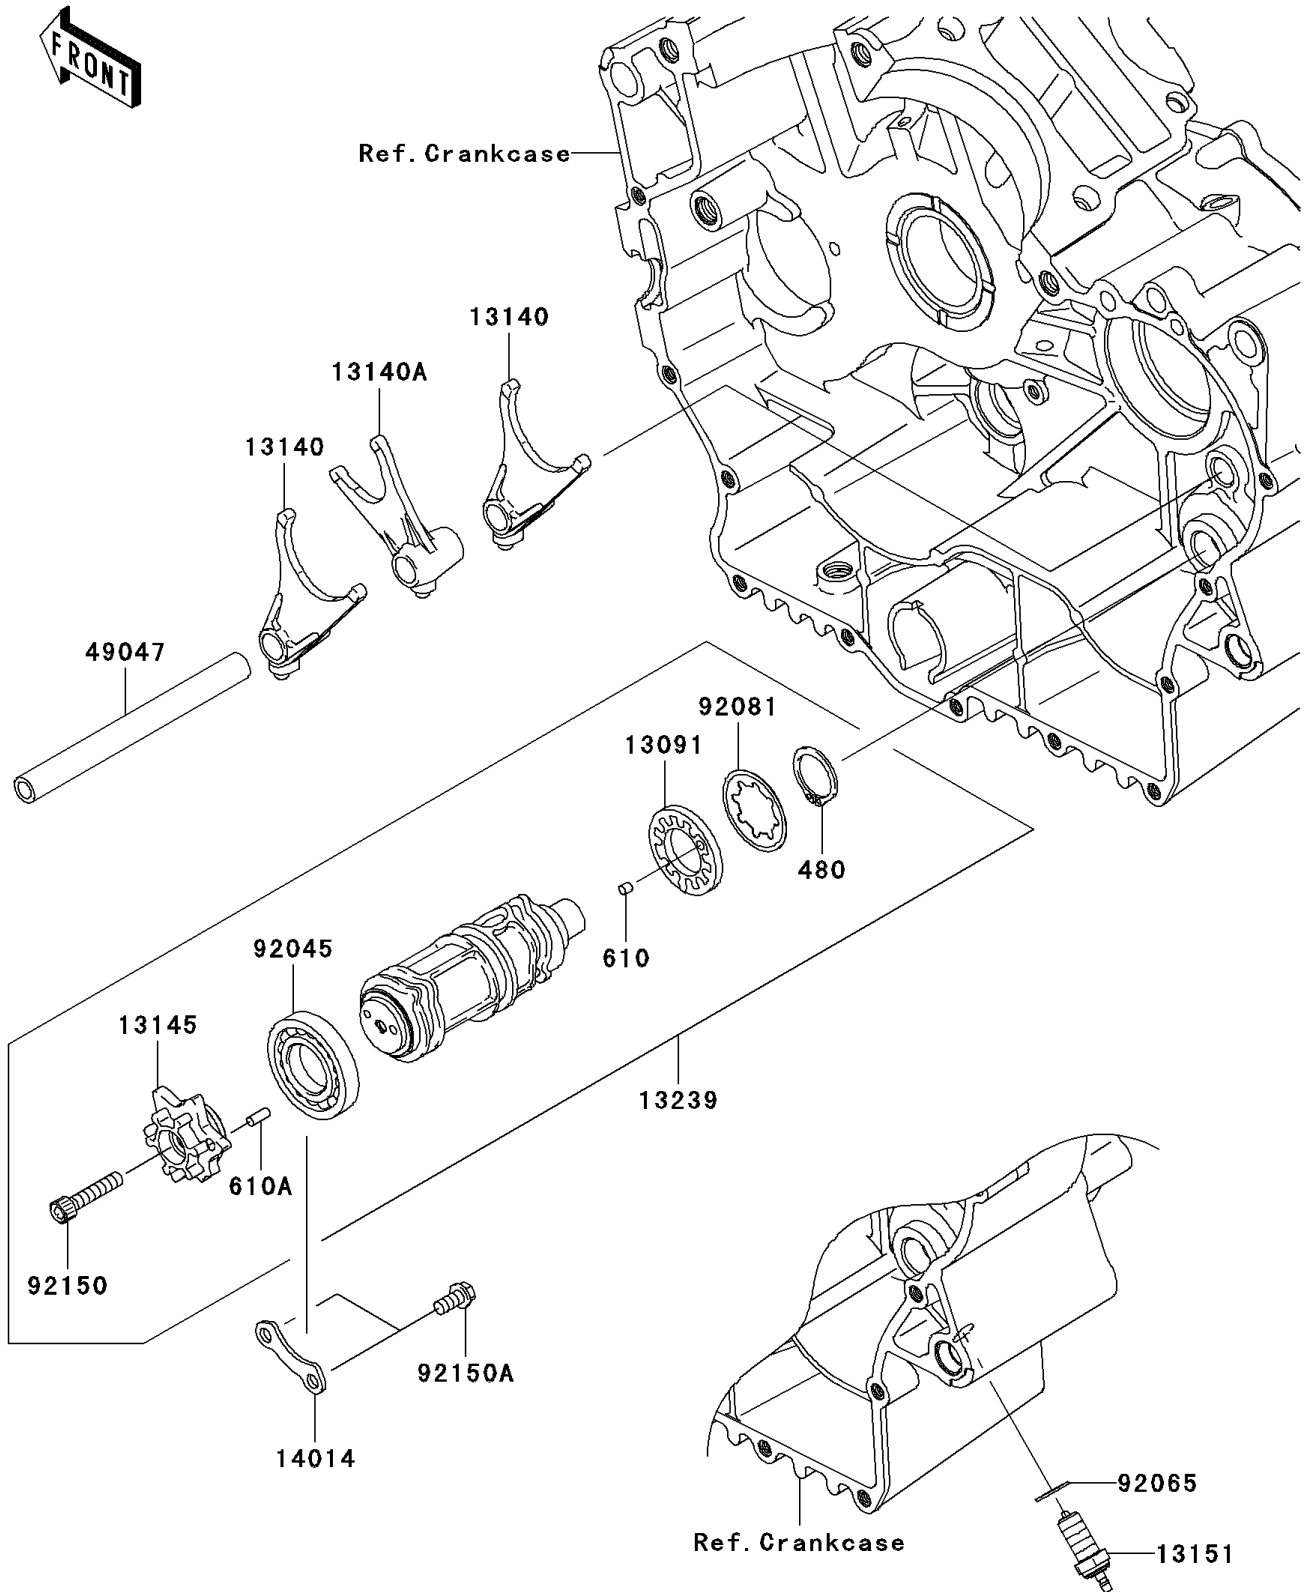

2008 Vulcan® 900 Classic LT

PARTS DIAGRAM

Gear Change Drum/Shift Fork(s)

E1362

2008 Vulcan[®] 900 Classic LT

PARTS LIST

Gear Change Drum/Shift Fork(s)

ITEM NAME	PART NUMBER	QUANTITY
-----------	-------------	----------
