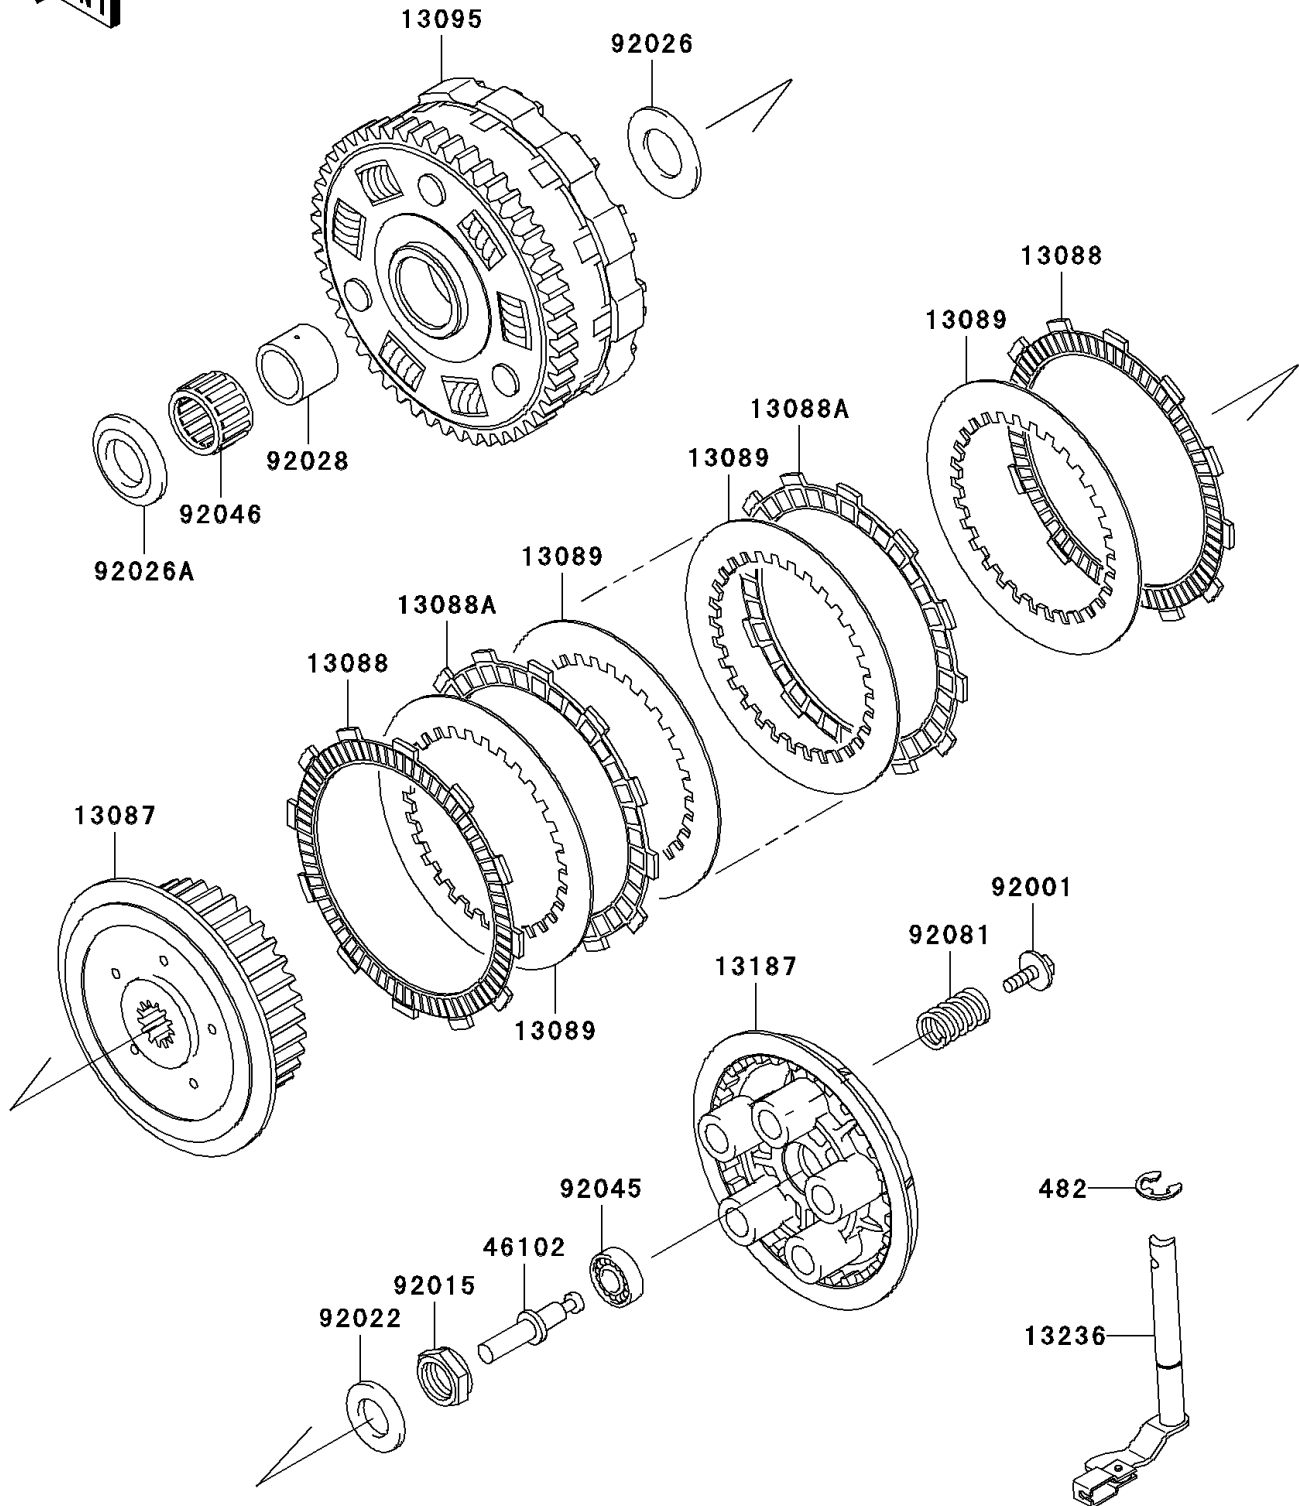

2010 Vulcan® 900 Classic LT

PARTS DIAGRAM

Clutch

E1350

2010 Vulcan® 900 Classic LT

PARTS LIST

Clutch

ITEM NAME

PART NUMBER

QUANTITY
