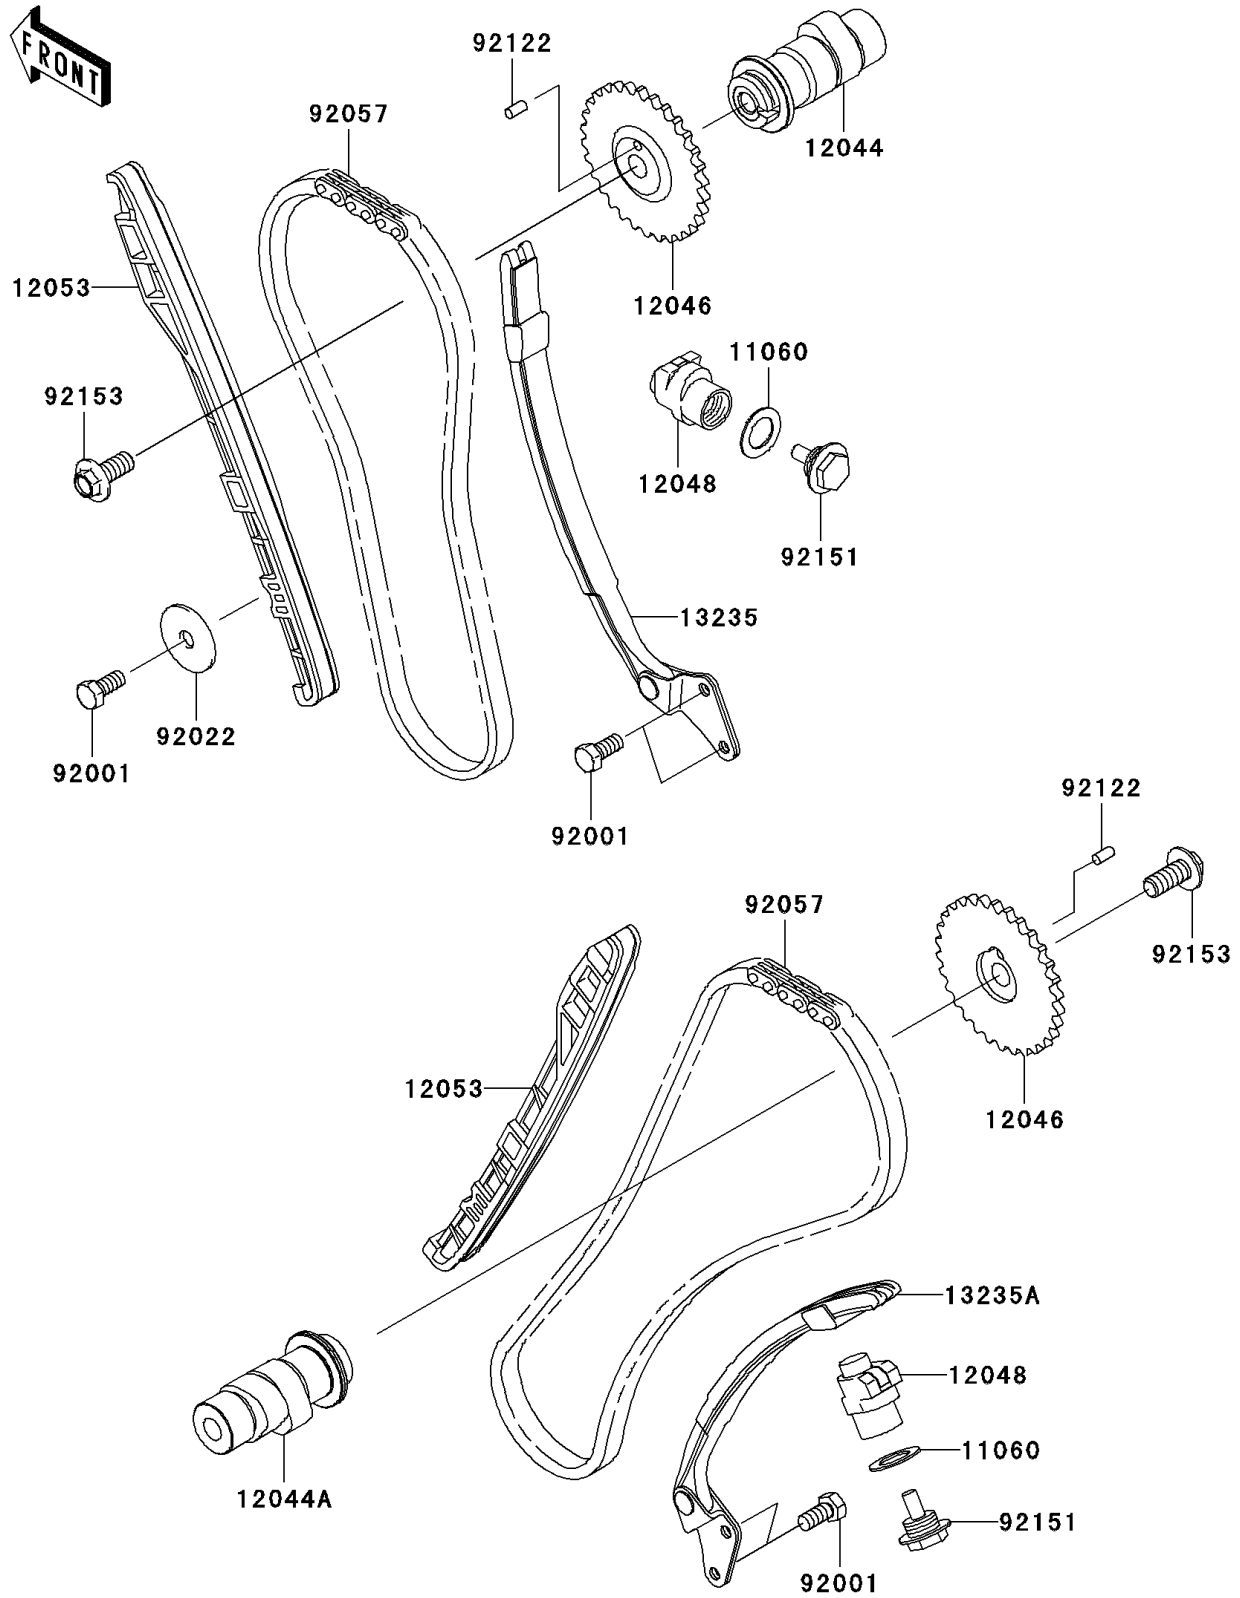

2008 Vulcan® 900 Classic LT

PARTS DIAGRAM

Camshaft(s)/Tensioner

E1230

2008 Vulcan® 900 Classic LT

PARTS LIST

Camshaft(s)/Tensioner

ITEM NAME

PART NUMBER

QUANTITY
