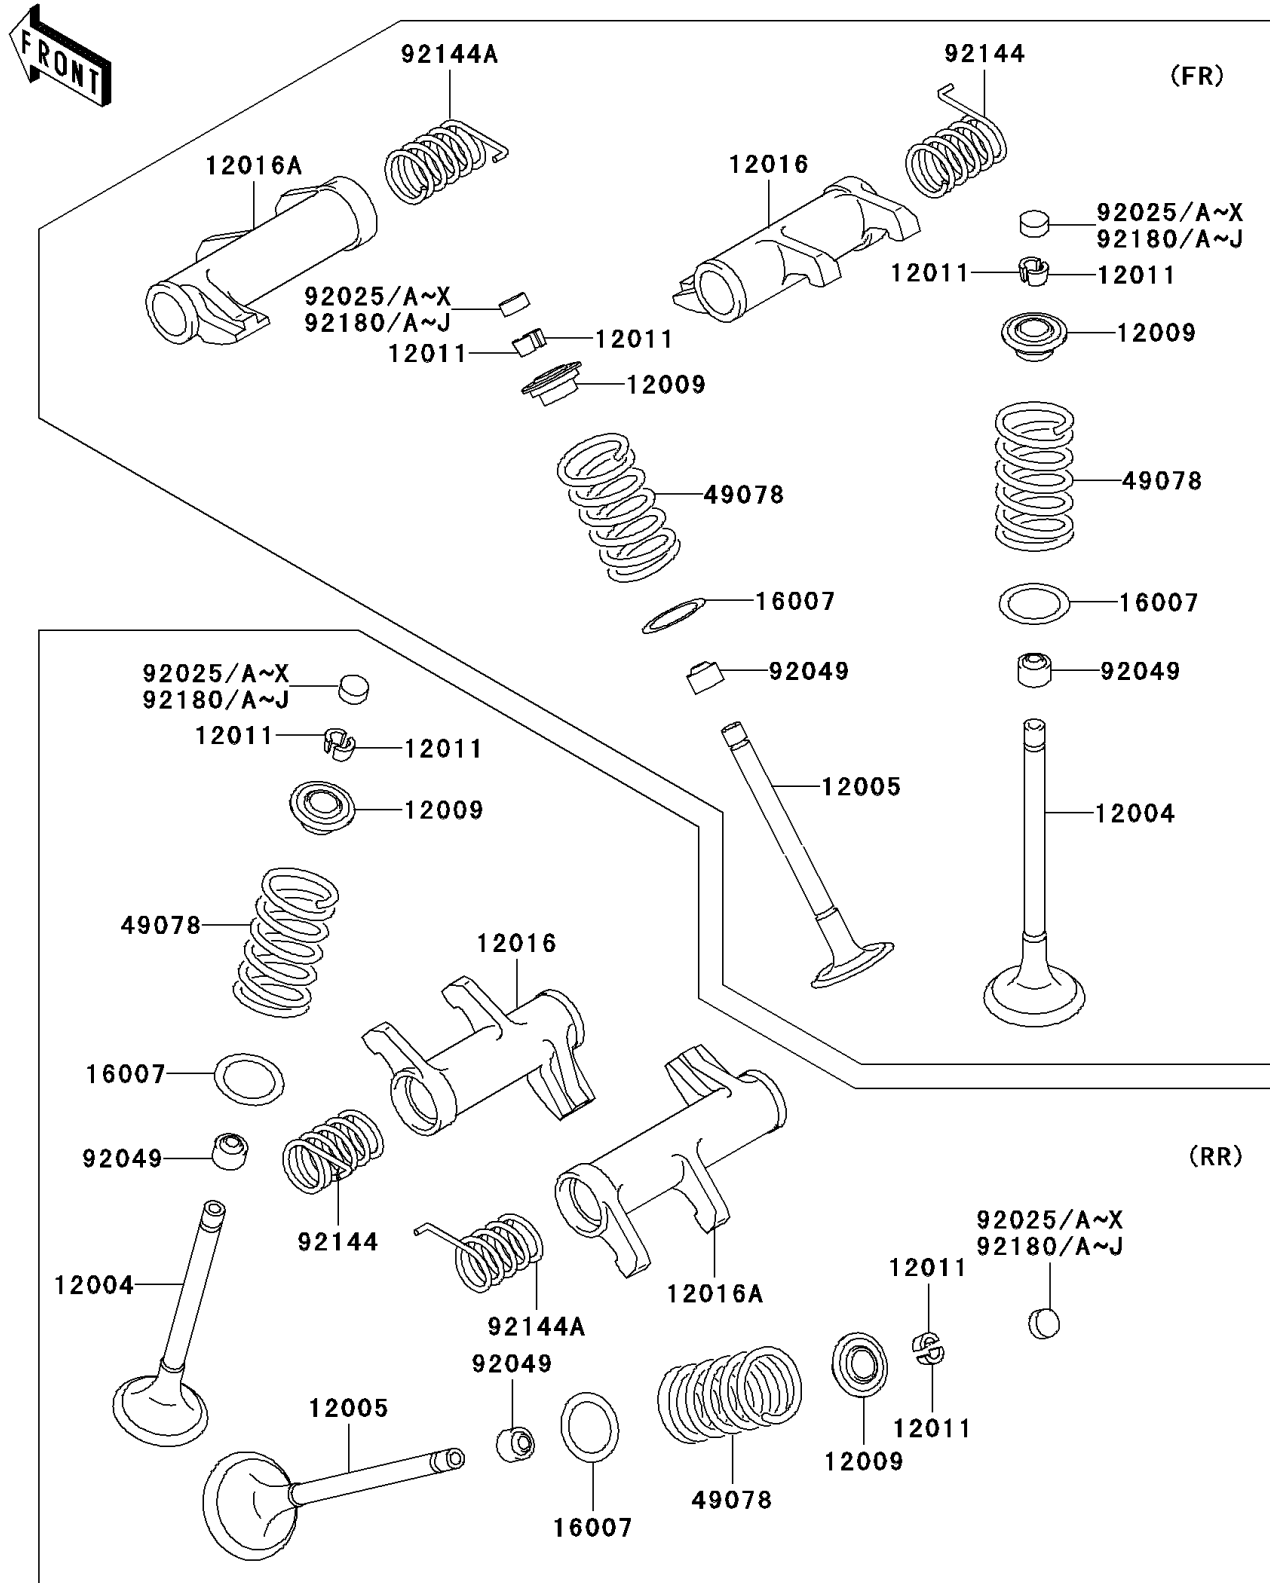

2010 Vulcan® 900 Classic LT

PARTS DIAGRAM

Valve(s)

E1210

2010 Vulcan® 900 Classic LT

PARTS LIST

Valve(s)

ITEM NAME

PART NUMBER

QUANTITY
