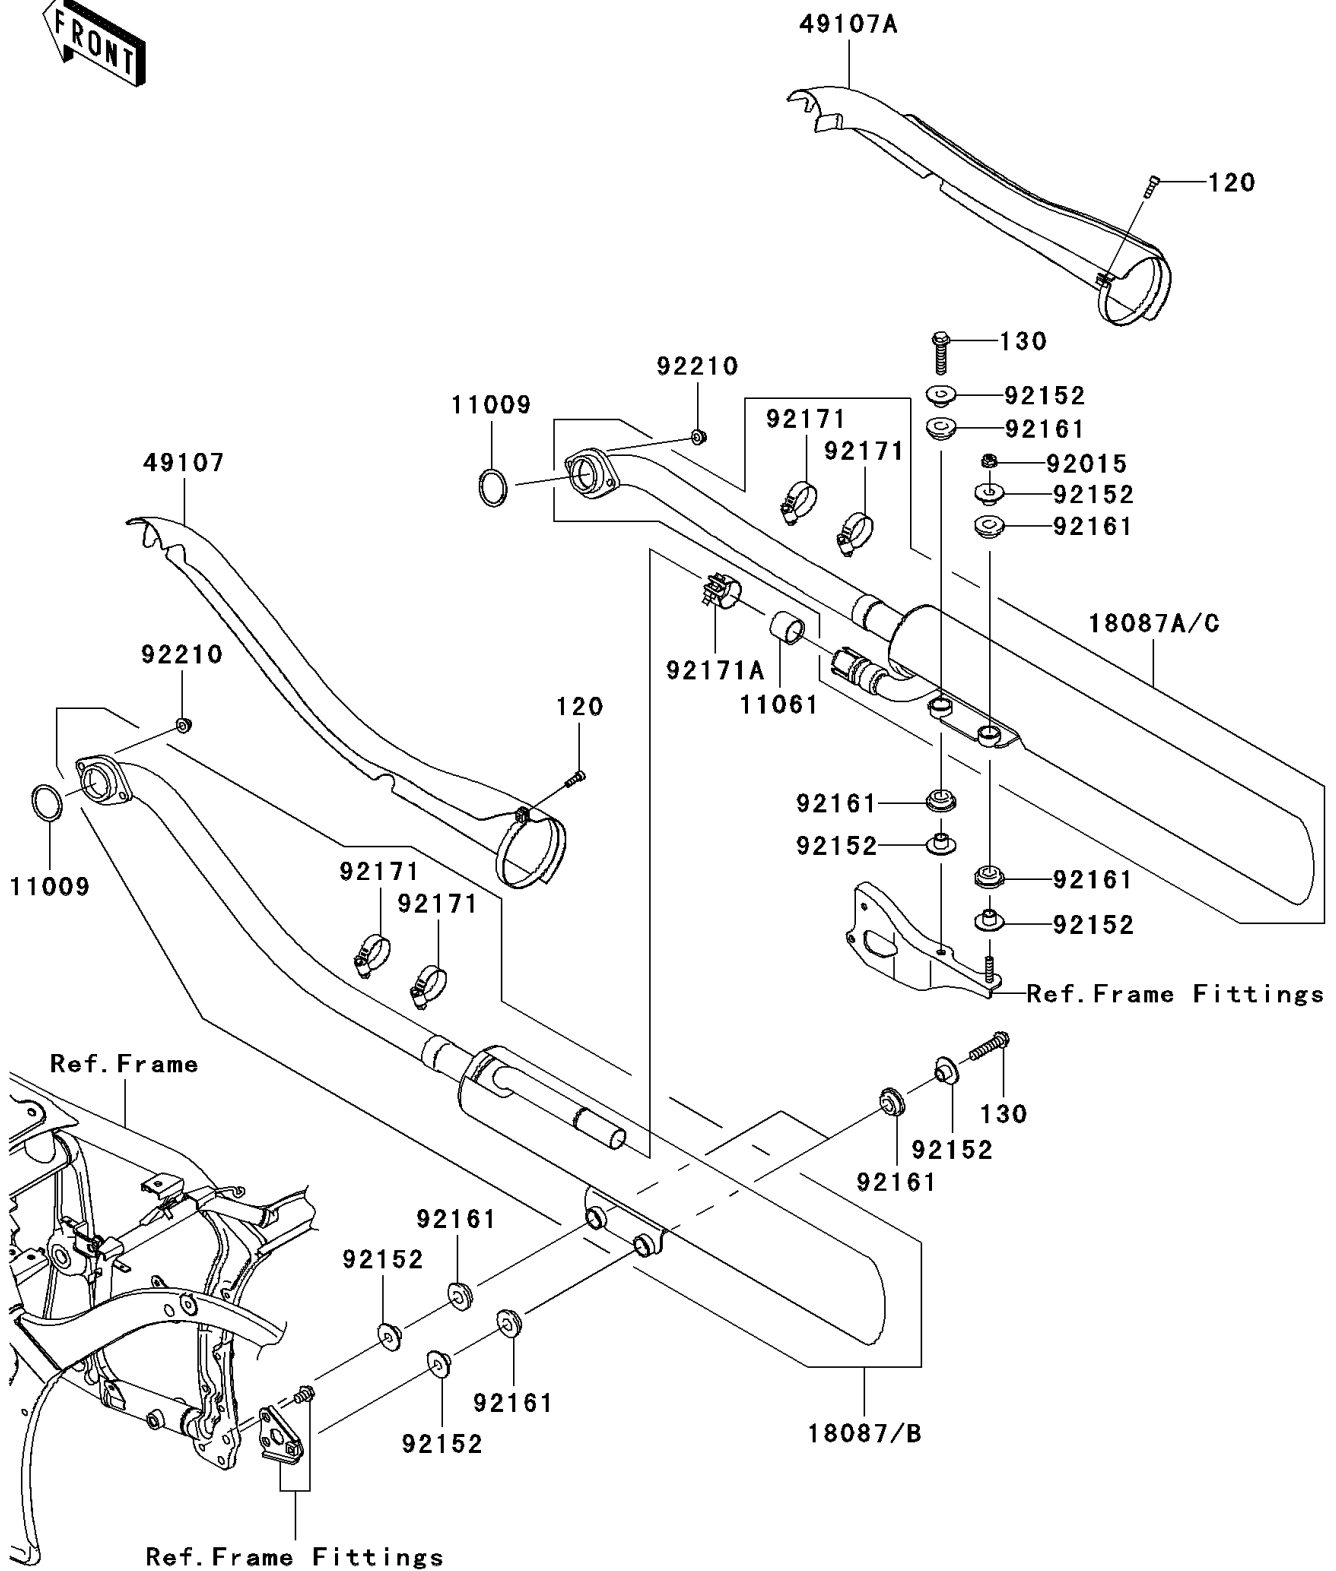

2008 Vulcan® 900 Classic LT

PARTS DIAGRAM

Muffler(s)

E1140

2008 Vulcan® 900 Classic LT

PARTS LIST

Muffler(s)

ITEM NAME	PART NUMBER	QUANTITY
-----------	-------------	----------
