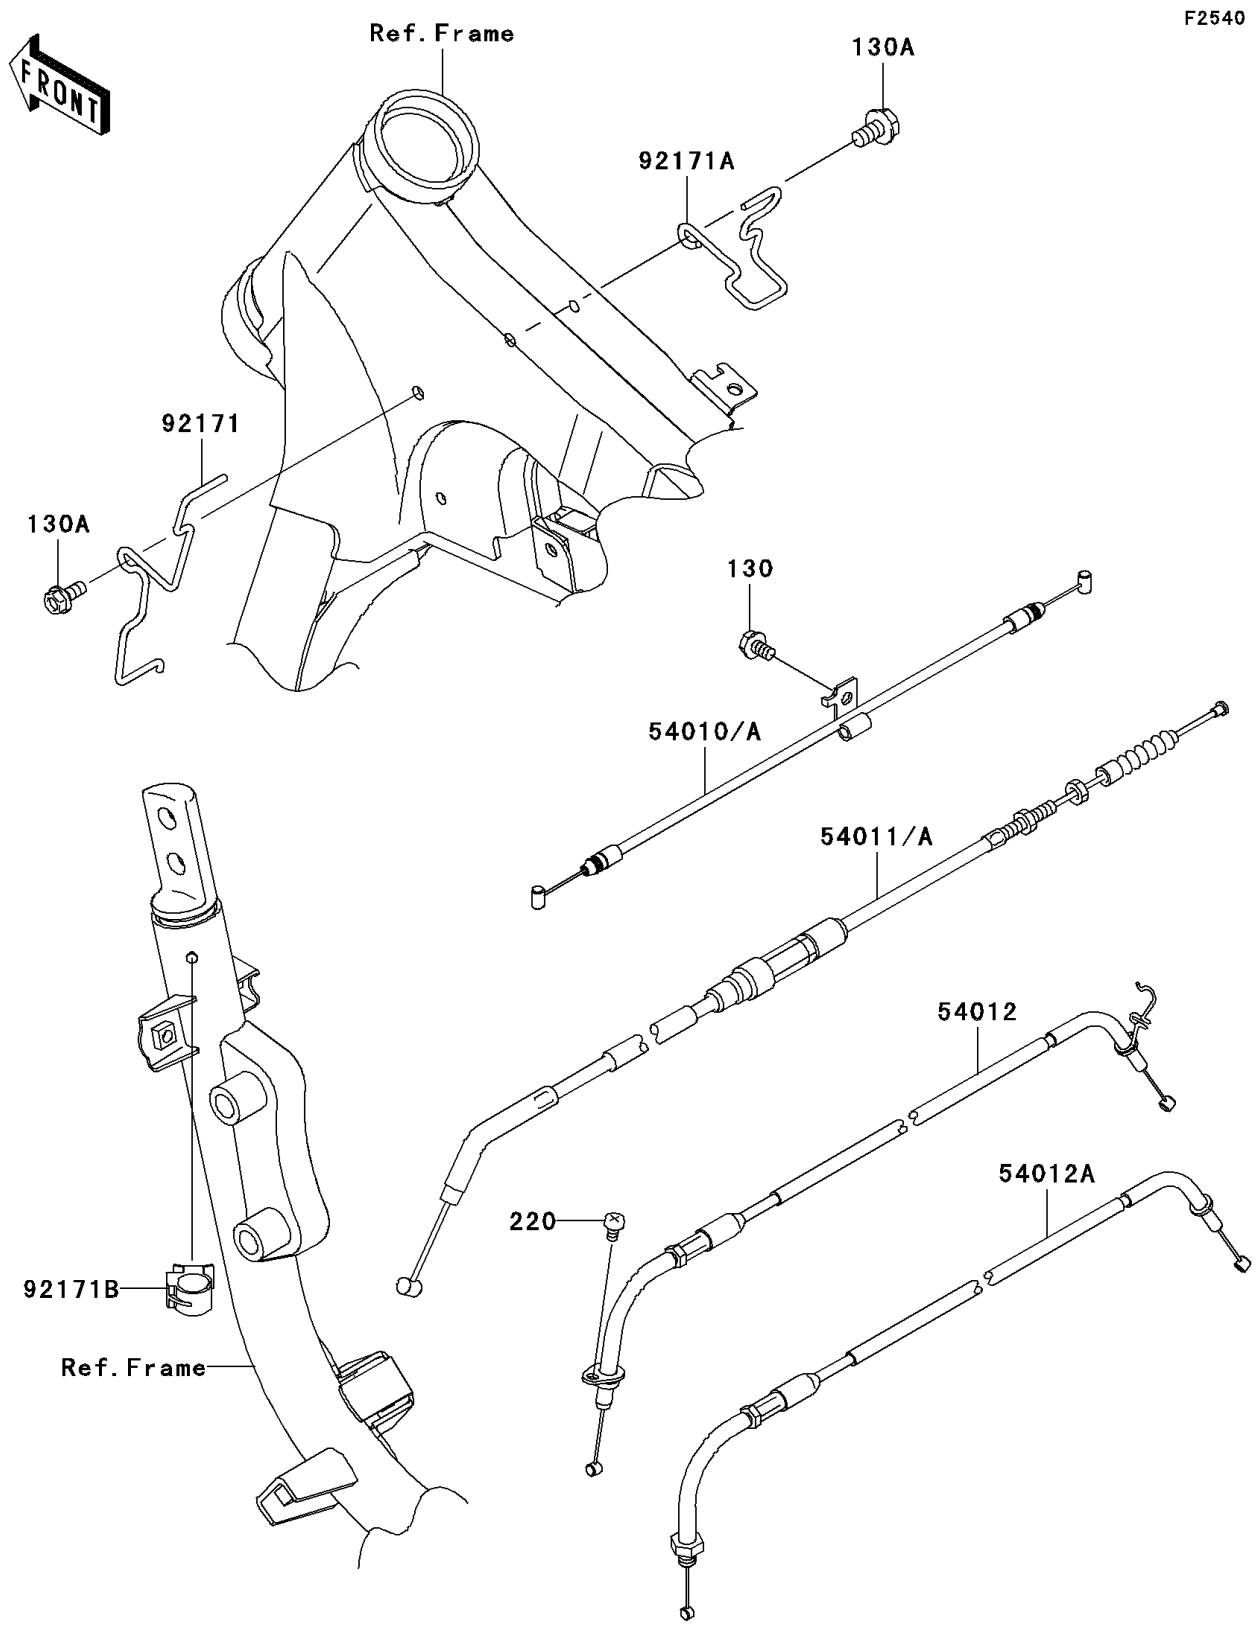

2008 Vulcan® 900 Classic

PARTS DIAGRAM

Cables

2008 Vulcan® 900 Classic

PARTS LIST

Cables

ITEM NAME

PART NUMBER

QUANTITY
