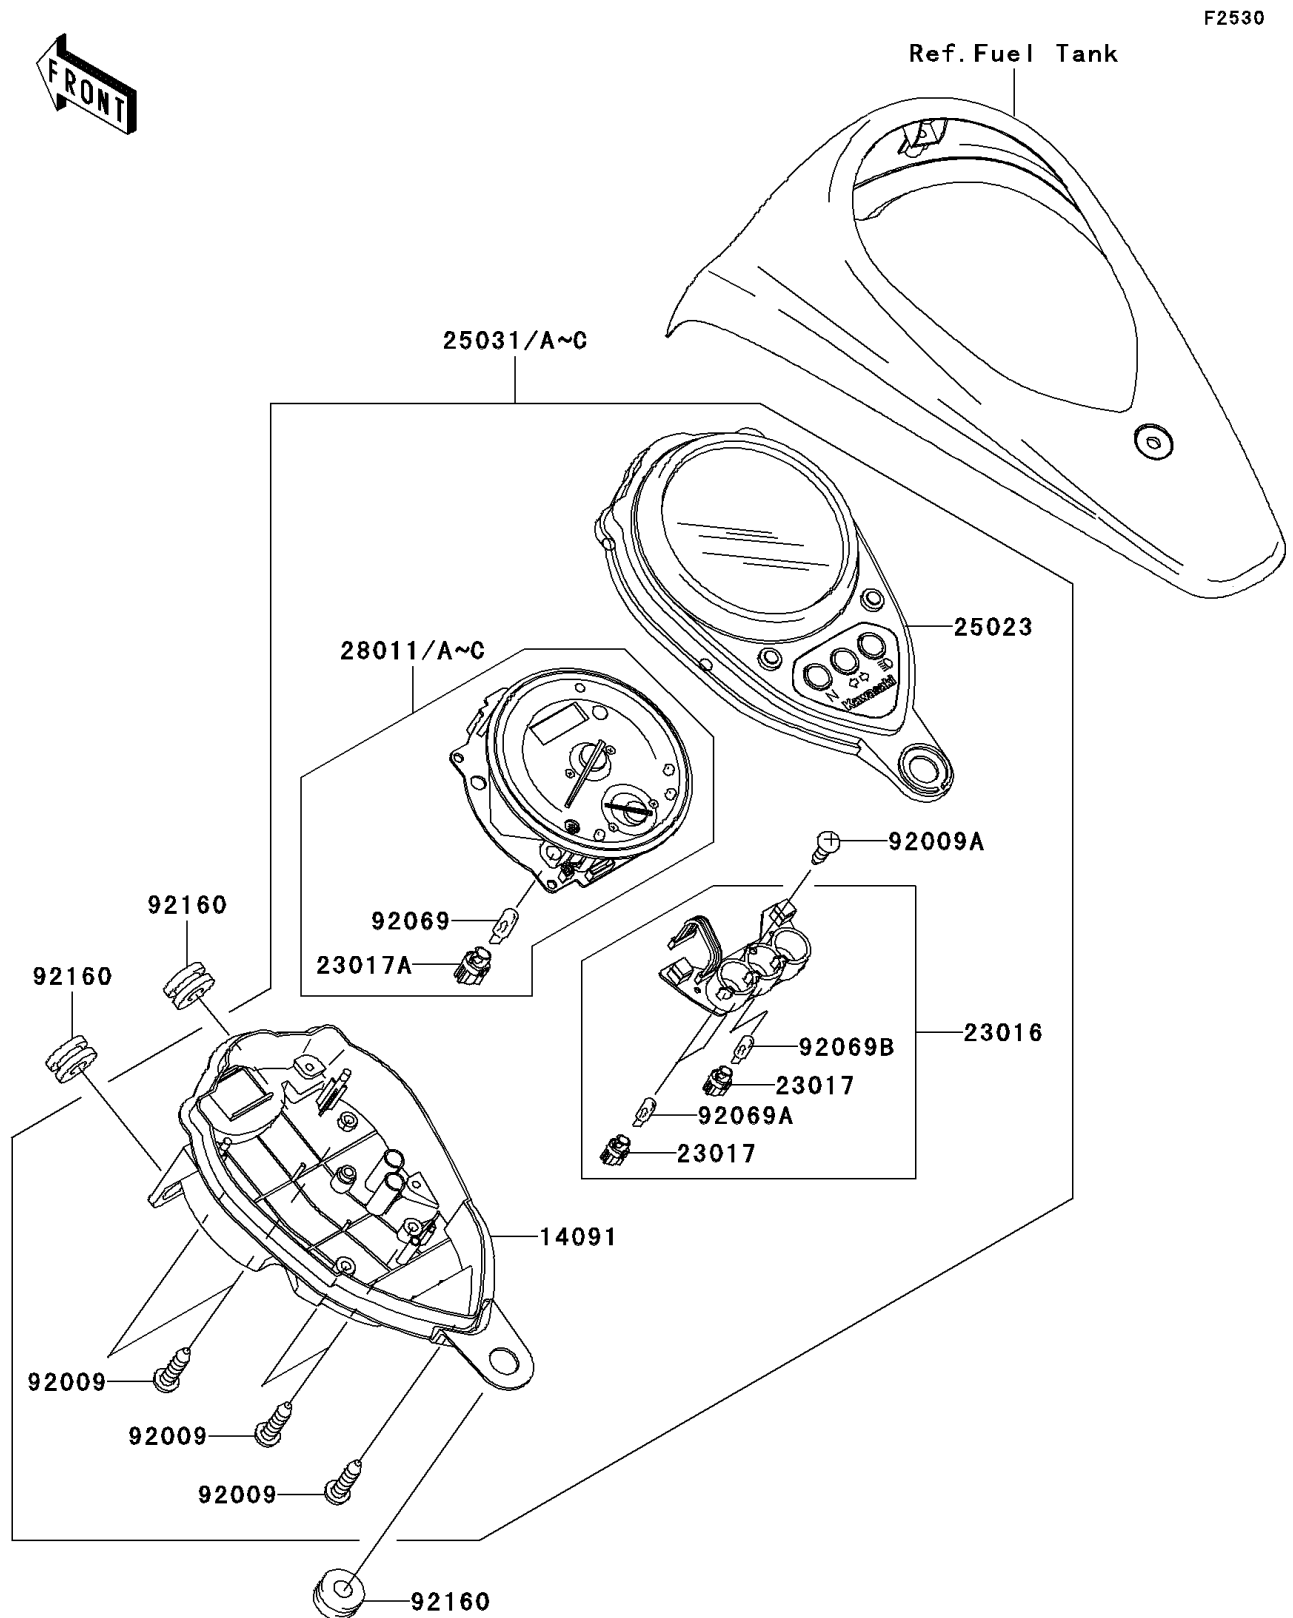

2006 Vulcan 900 Classic

PARTS DIAGRAM

Meter(s)

2006 Vulcan 900 Classic

PARTS LIST

Meter(s)

ITEM NAME

PART NUMBER

QUANTITY
