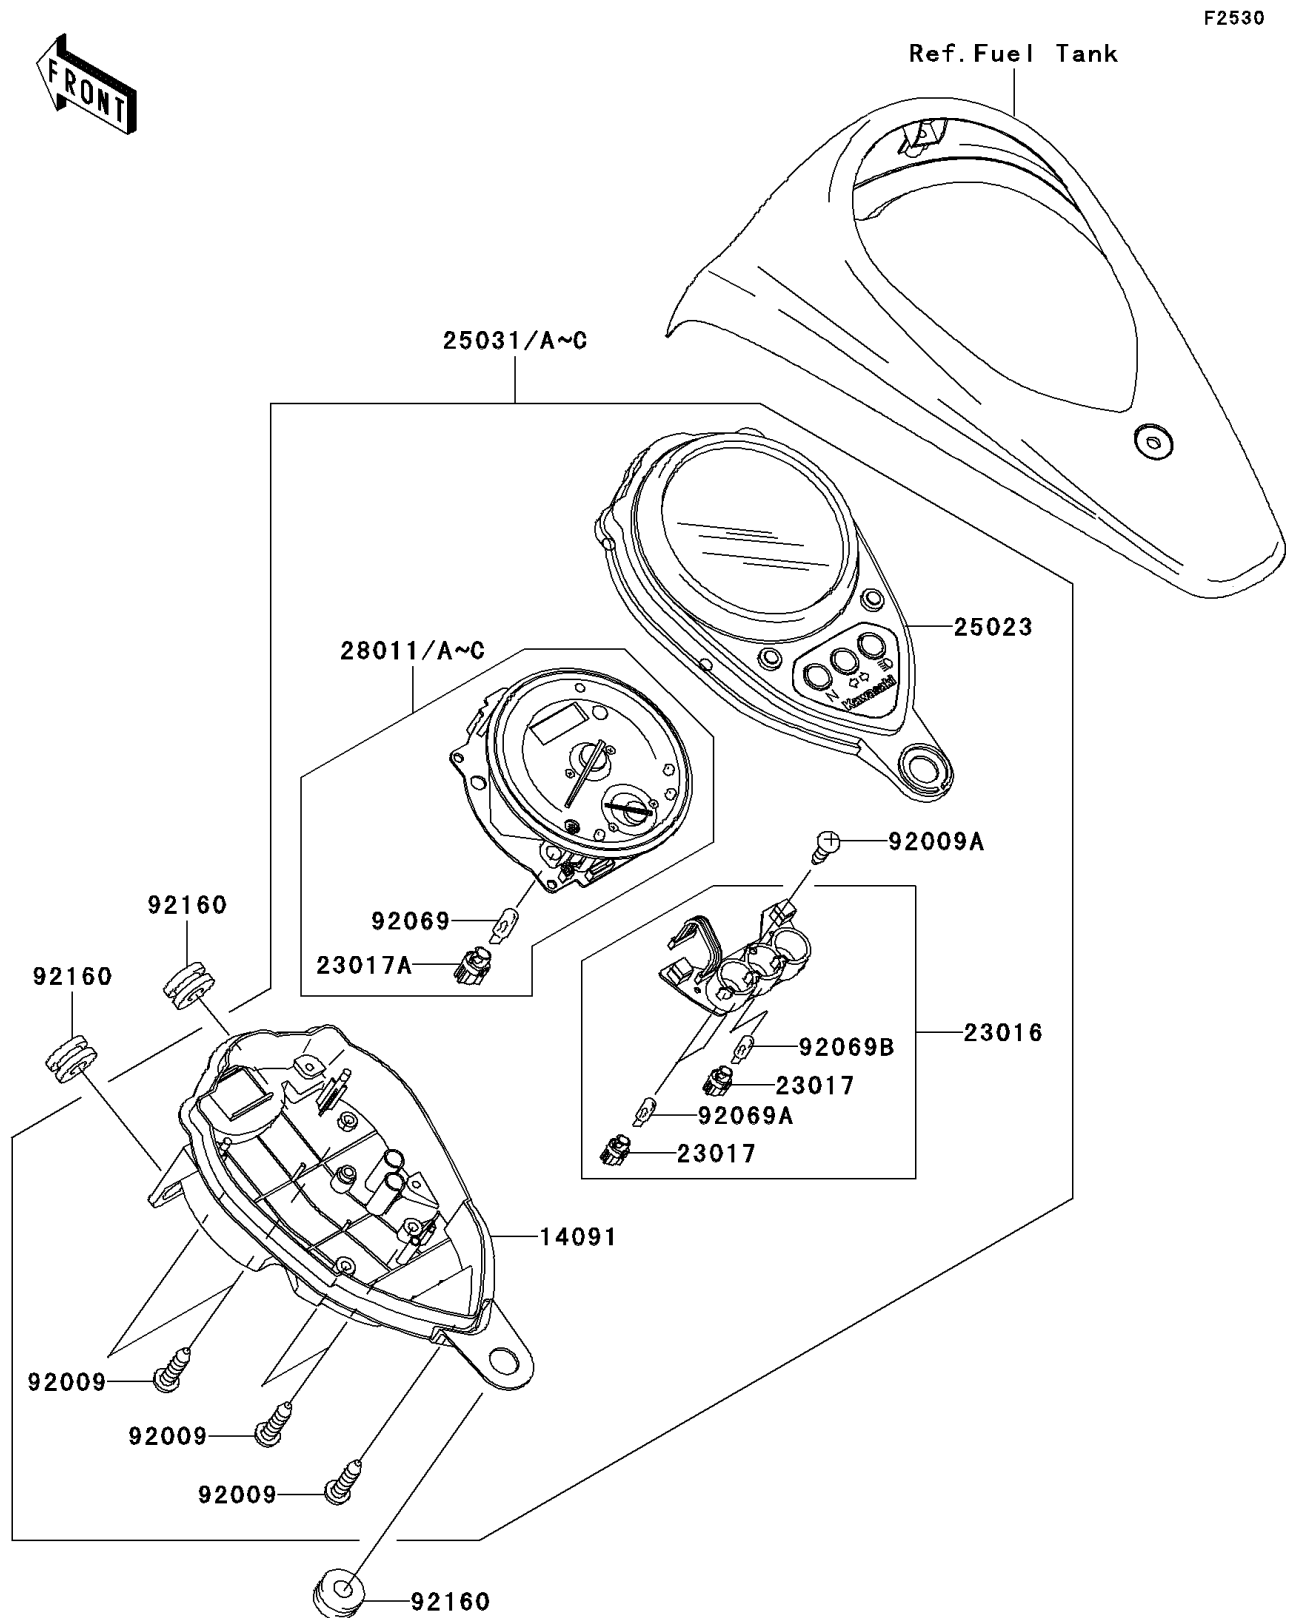

## PARTS DIAGRAM

Meter(s)

# 2006 Vulcan 900 Classic

## PARTS LIST

### Meter(s)

ITEM NAME	PART NUMBER	QUANTITY
COVER,METER,LWR (Ref # 14091)	14091-1215	1
LAMP-ASSY (Ref # 23016)	23016-1186	1
SOCKET,WEDGE BASE,T-5 (Ref # 23017)	23017-1063	3
SOCKET (Ref # 23017A)	23017-1064	1
COVER-METER CASE,UPP (Ref # 25023)	25023-0017	1
SCREW,TAPPING,4X16 (Ref # 92009)	92009-1163	5
SCREW,TAPPING,4X14 (Ref # 92009A)	92009-1503	1
BULB,12V 3W,T6.5 (Ref # 92069)	92069-1068	1
BULB,12V 2W,T5 (Ref # 92069A)	92069-1105	2
BULB,12V 1.4W,T5 (Ref # 92069B)	92069-1117	1
DAMPER (Ref # 92160)	92160-1162	3
METER-ASSY,MPH (Ref # 25031)	25031-0103	1
METER-ASSY,KPH (Ref # 25031A)	25031-0104	1
METER,SPEED&FUEL,MPH (Ref # 28011)	28011-0048	1
METER,SPEED&FUEL,KPH (Ref # 28011A)	28011-0049	1