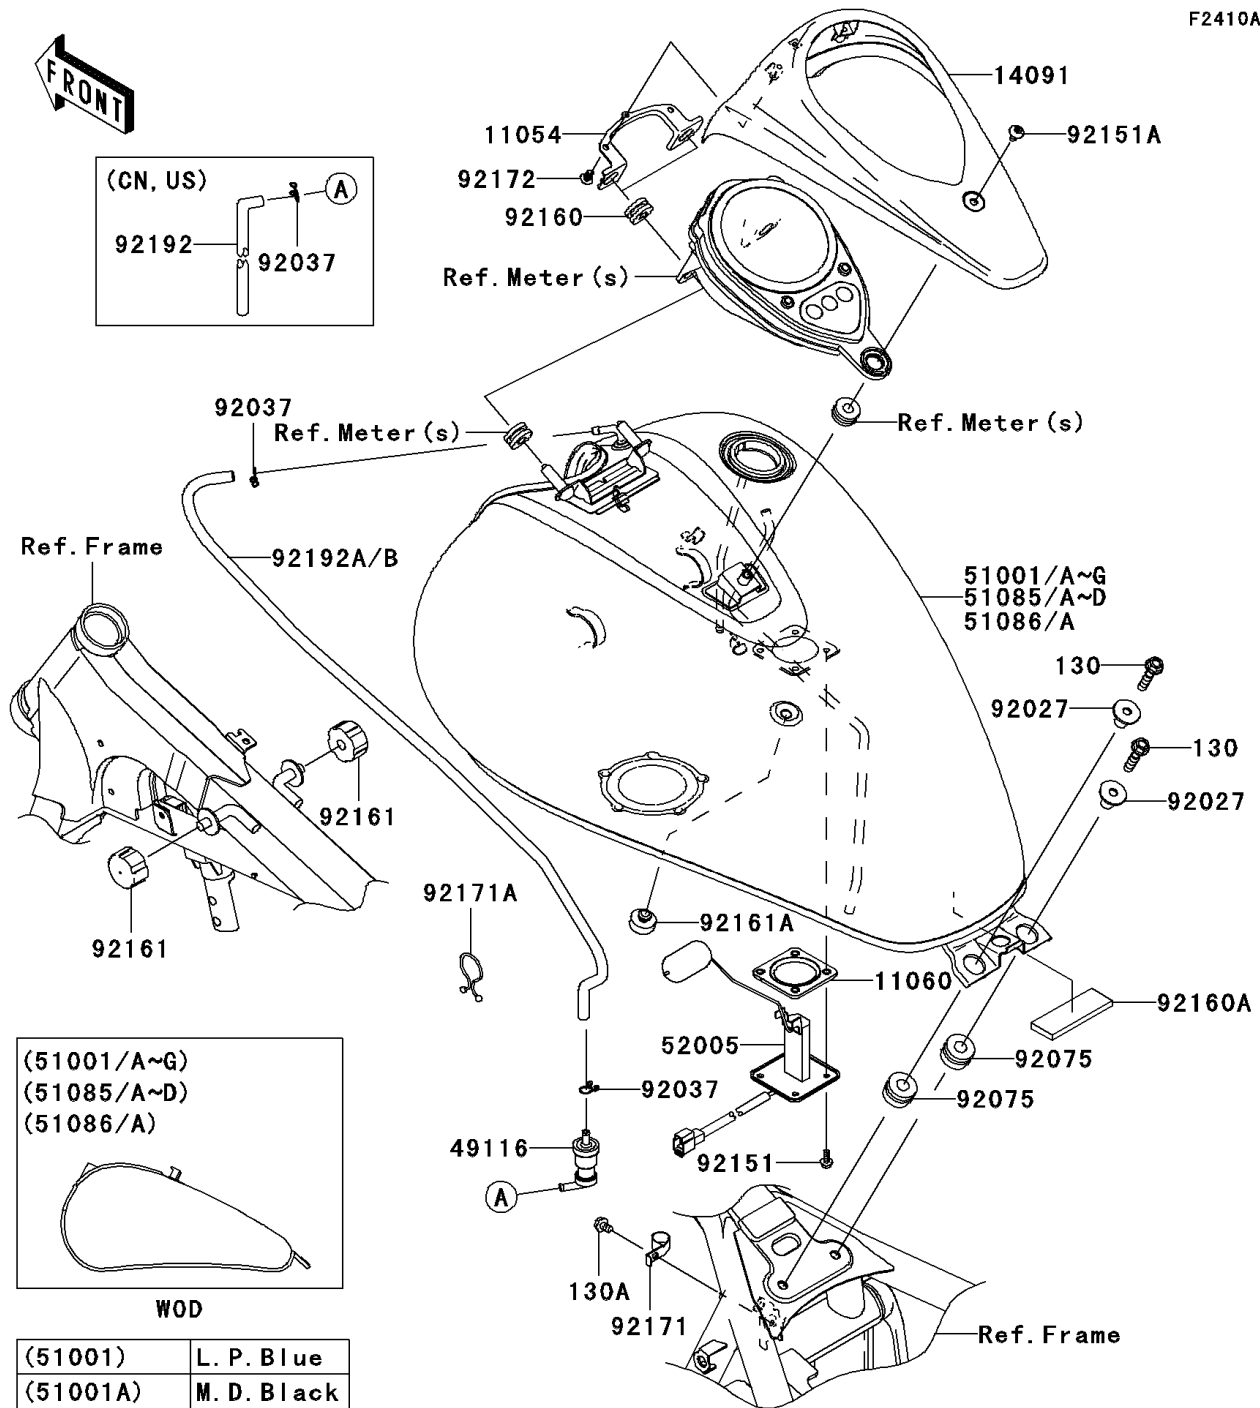

2008 Vulcan® 900 Classic

PARTS DIAGRAM

Fuel Tank(4/4)(B8F-BAF)

F2410A

(51001)	L. P. Blue
(51001A)	M. D. Black
(51001B)	N. M. Red
(51001C)	C. D. Red
(51001D)	C. P. Blue
(51001E)	C. I. Blue
(51001F)	M. S. Black
(51001G)	C. F. Red

(51085)	L. P. Blue
(51085A)	M. D. Black
(51085B)	N. M. Red
(51085C)	C. D. Red
(51085D)	C. P. Blue

(51086)	C. I. Blue
(51086A)	C. F. Red

2008 Vulcan[®] 900 Classic

PARTS LIST

Fuel Tank(4/4)(B8F-BAF)

ITEM NAME

PART NUMBER

QUANTITY
