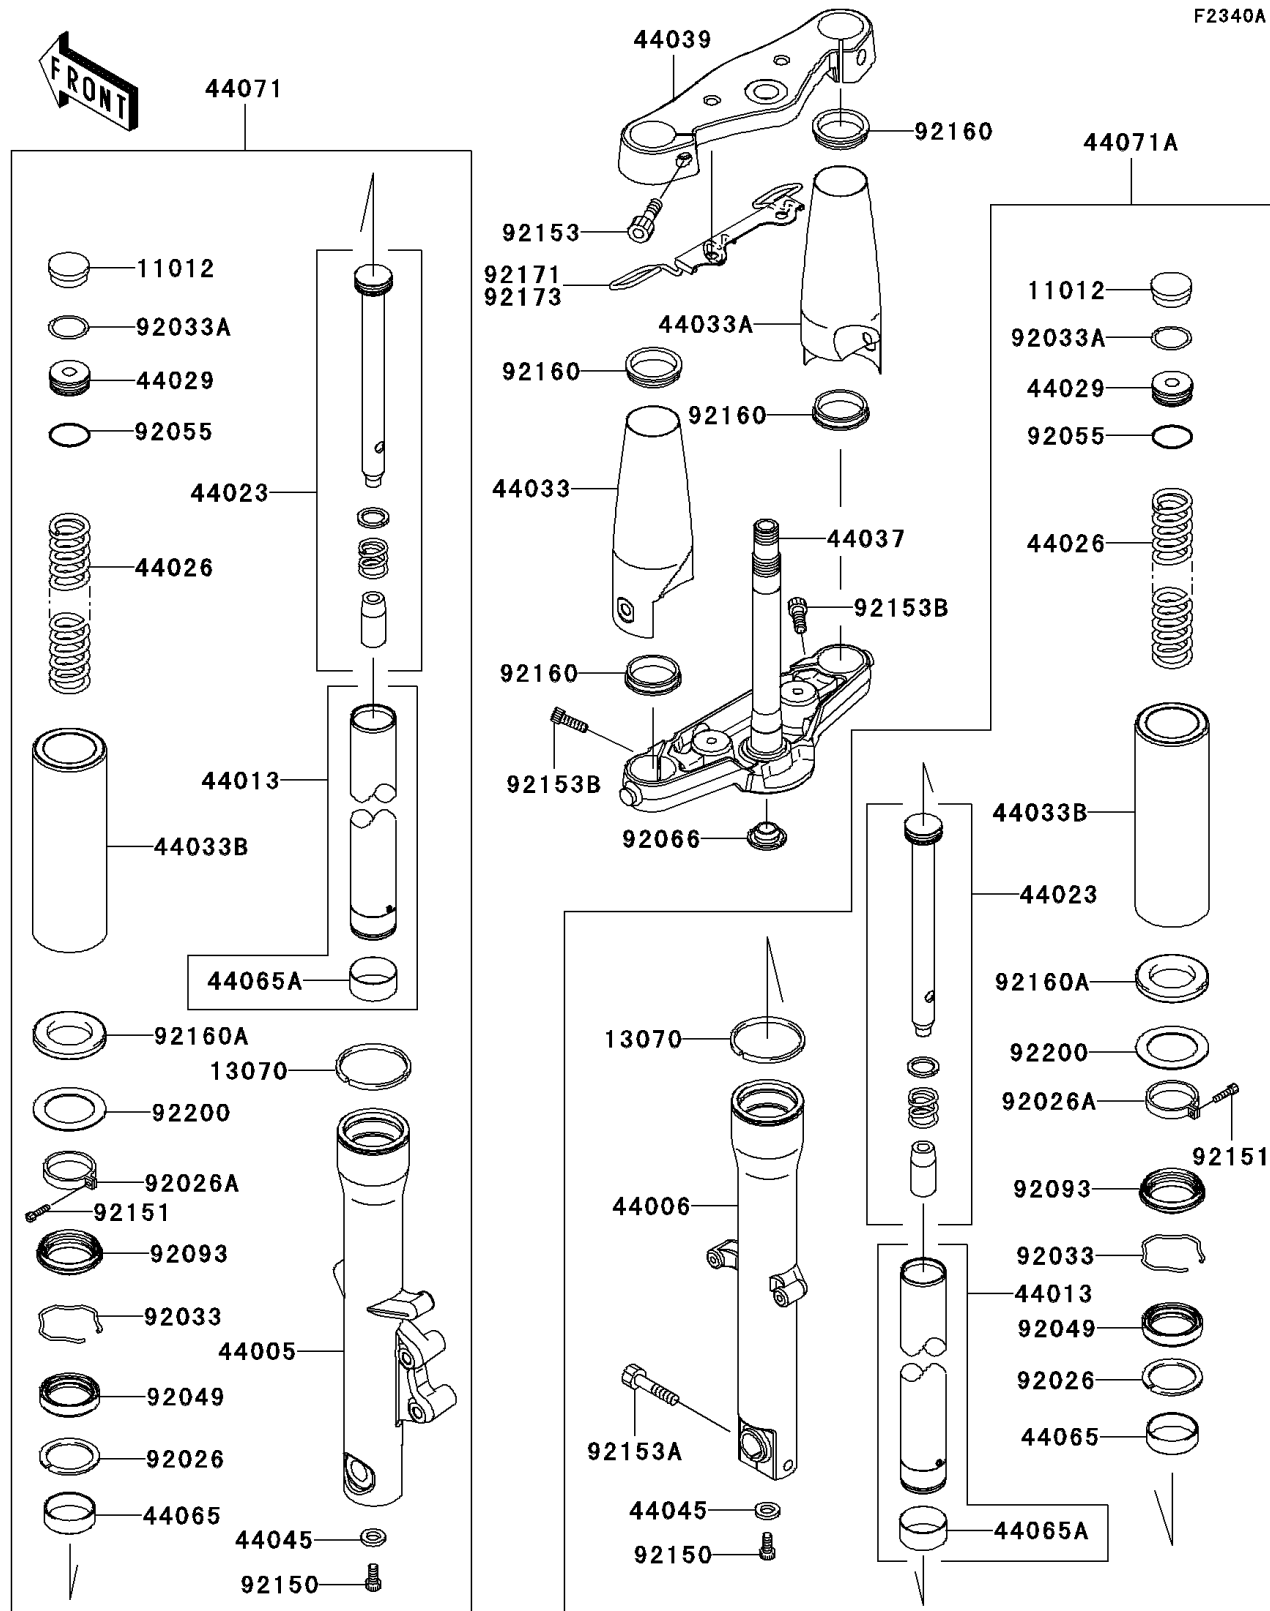

2008 Vulcan® 900 Classic

PARTS DIAGRAM

Front Fork(JKAVN2B1 7A015509-)

F2340A

2008 Vulcan® 900 Classic

PARTS LIST

Front Fork(JKAVN2B1 7A015509-)

ITEM NAME

PART NUMBER

QUANTITY
