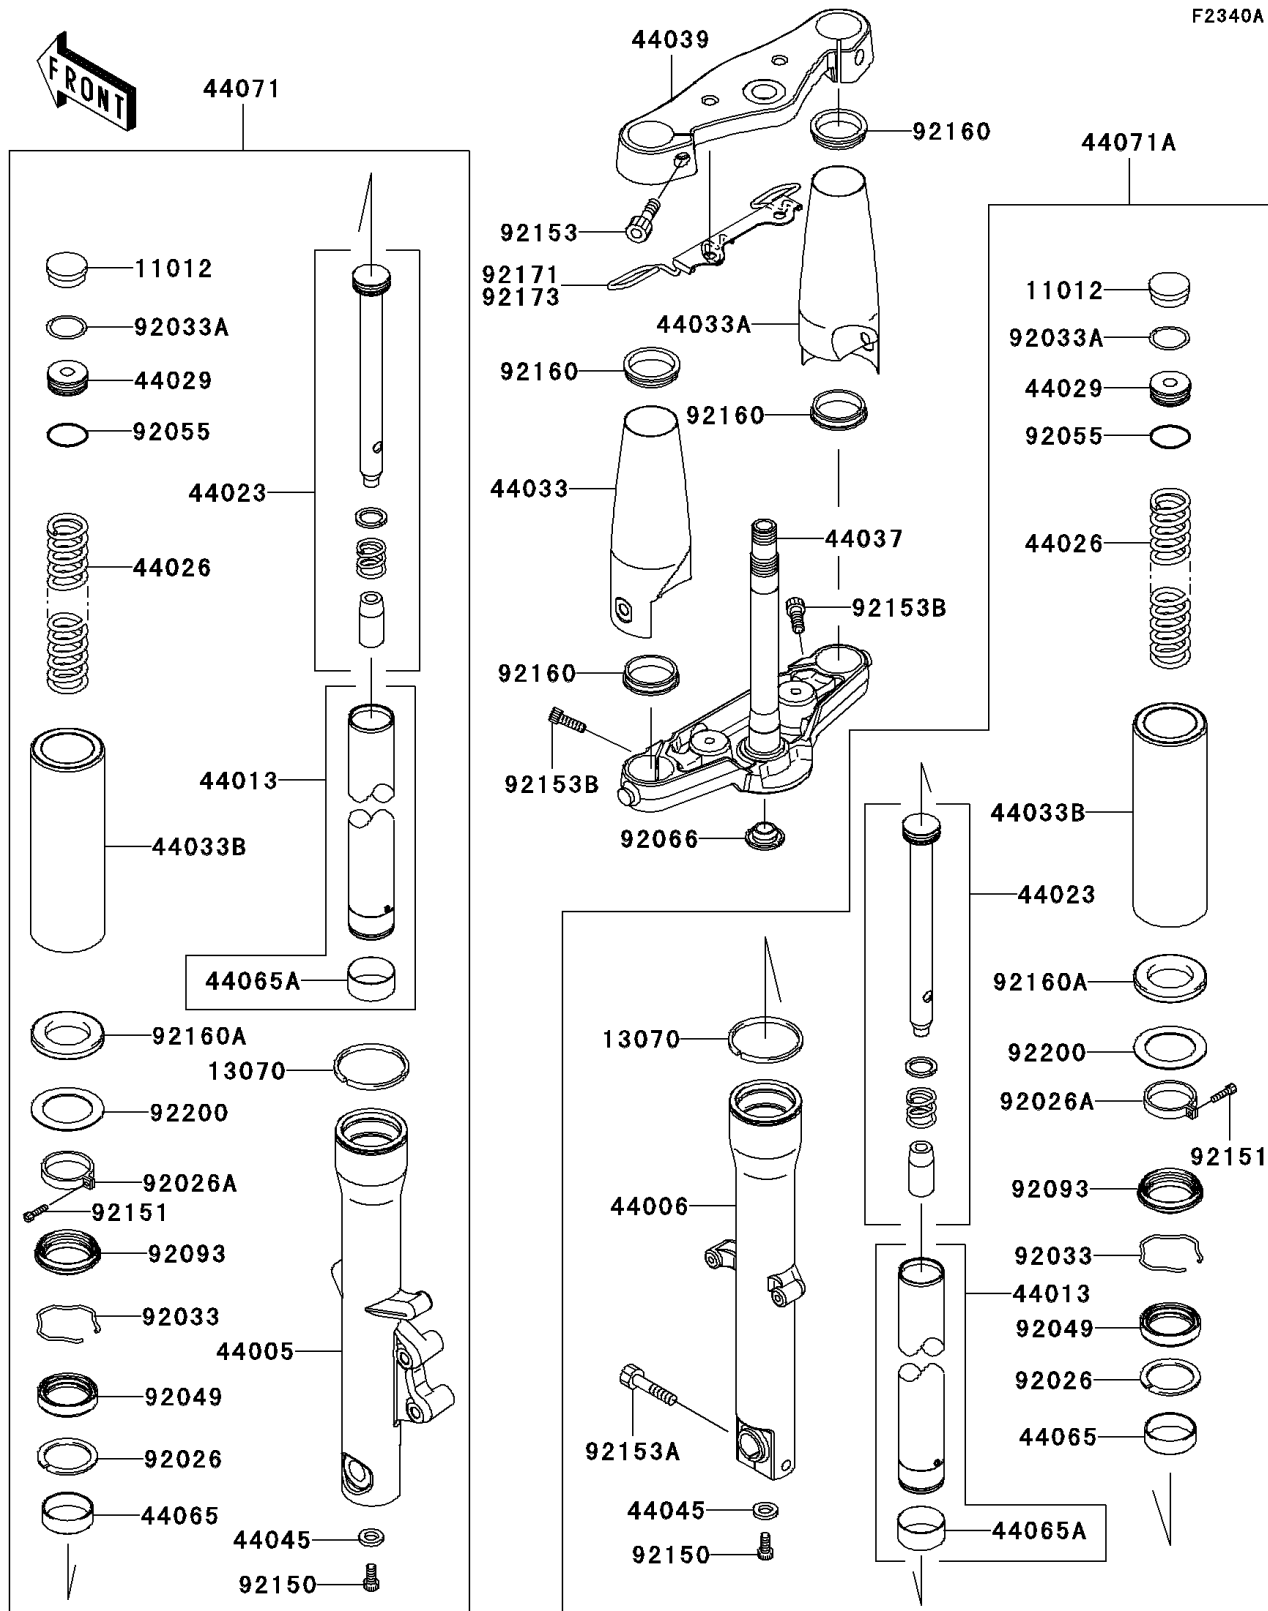

## PARTS DIAGRAM

### Front Fork(JKAVN2B1 7A015509-)

F2340A

# 2010 Vulcan® 900 Classic

## PARTS LIST

Front Fork(JKAVN2B1 7A015509-)

**ITEM NAME**

**PART NUMBER**

**QUANTITY**

---