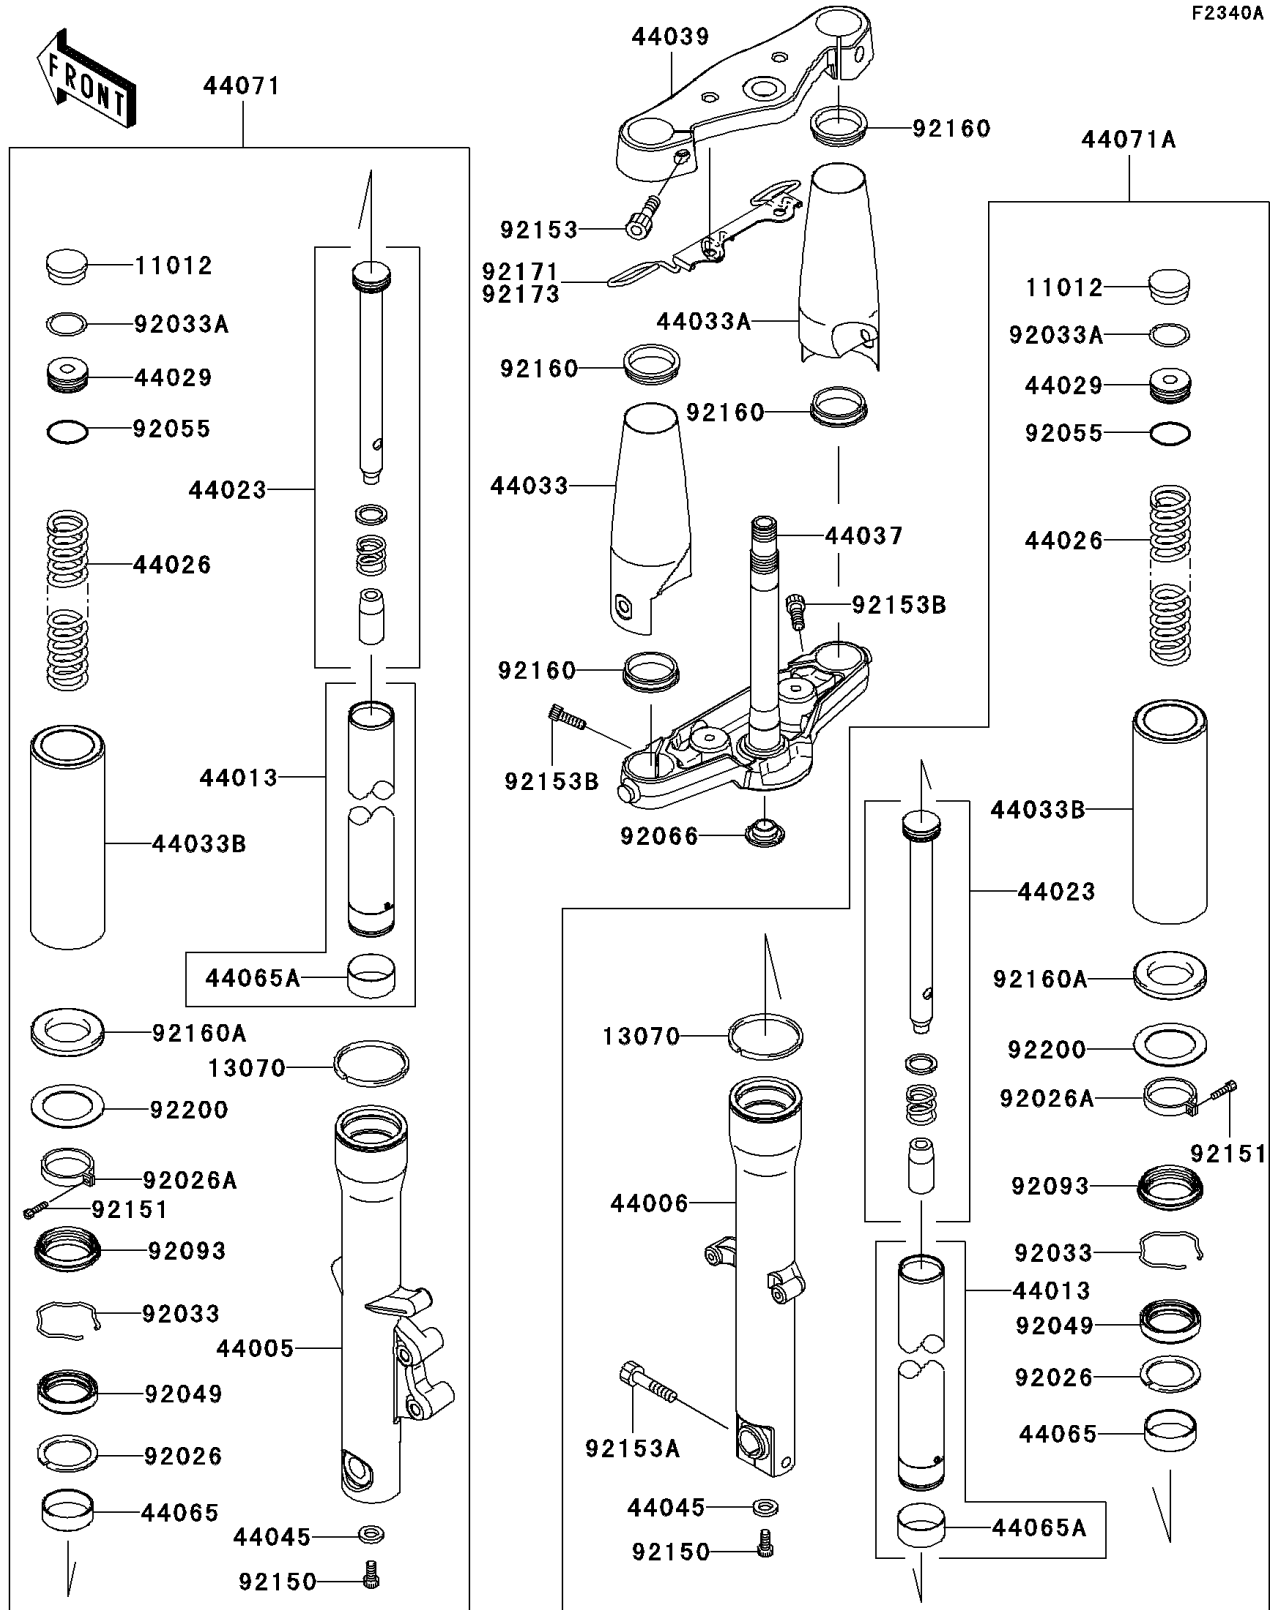

2007 Vulcan 900 Classic

PARTS DIAGRAM

Front Fork(JKAVN2B1 7A015509-)

2007 Vulcan 900 Classic

PARTS LIST

Front Fork(JKAVN2B1 7A015509-)

ITEM NAME	PART NUMBER	QUANTITY
CAP,FORK TOP (Ref # 11012)	11012-1618	2
GUIDE (Ref # 13070)	13070-0056	2
PIPE-LEFT FORK OUTER (Ref # 44005)	44005-0043	1
PIPE-RIGHT FORK OUTER (Ref # 44006)	44006-0043	1
PIPE-FORK INNER (Ref # 44013)	44013-0049	2
CYLINDER-SET-FORK (Ref # 44023)	44023-0042	2
SPRING-FRONT FORK (Ref # 44026)	44026-0074	2
SEAT-FORK SPRING (Ref # 44029)	44029-0008	2
COVER-FORK,LH (Ref # 44033)	44033-0035	1
COVER-FORK,RH (Ref # 44033A)	44033-0037	1
COVER-FORK (Ref # 44033B)	44033-0039	2
HOLDER-FORK UNDER (Ref # 44037)	44037-0068	1
HOLDER-FORK UPPER (Ref # 44039)	44039-0062	1
GASKET,FORK CYLINDER BOLT (Ref # 44045)	44045-051	2
BUSHING-FRONT FORK (Ref # 44065)	44065-0019	2
BUSHING-FRONT FORK,INNER PIPE (Ref # 44065A)	44065-1087	2
DAMPER-ASSY,FORK,LH (Ref # 44071)	44071-0316	1
DAMPER-ASSY,FORK,RH (Ref # 44071A)	44071-0317	1
SPACER,FORK (Ref # 92026)	92026-0090	2
SPACER (Ref # 92026A)	92026-1515	2
RING-SNAP (Ref # 92033)	92033-1222	2
RING-SNAP,SPRING SEAT (Ref # 92033A)	92033-1223	2
SEAL-OIL (Ref # 92049)	92049-0058	2
RING-O,SPRING SEAT (Ref # 92055)	92055-1363	2
PLUG (Ref # 92066)	92066-0078	1
SEAL,DUST (Ref # 92093)	92093-0035	2
BOLT,SOCKET,8X18 (Ref # 92150)	92150-1432	2
BOLT,SOCKET,4X16 (Ref # 92151)	92151-1356	2
BOLT,SOCKET,8X30 (Ref # 92153)	92153-0500	2

2007 Vulcan 900 Classic

PARTS LIST

Front Fork(JKAVN2B1 7A015509-)

ITEM NAME	PART NUMBER	QUANTITY
BOLT (Ref # 92153A)	92153-0533	1
BOLT,SOCKET,10X25 (Ref # 92153B)	92153-1376	2
DAMPER (Ref # 92160)	92160-1892	4
DAMPER (Ref # 92160A)	92160-1927	2
CLAMP (Ref # 92171)	92171-0580	1
WASHER (Ref # 92200)	92200-1417	2