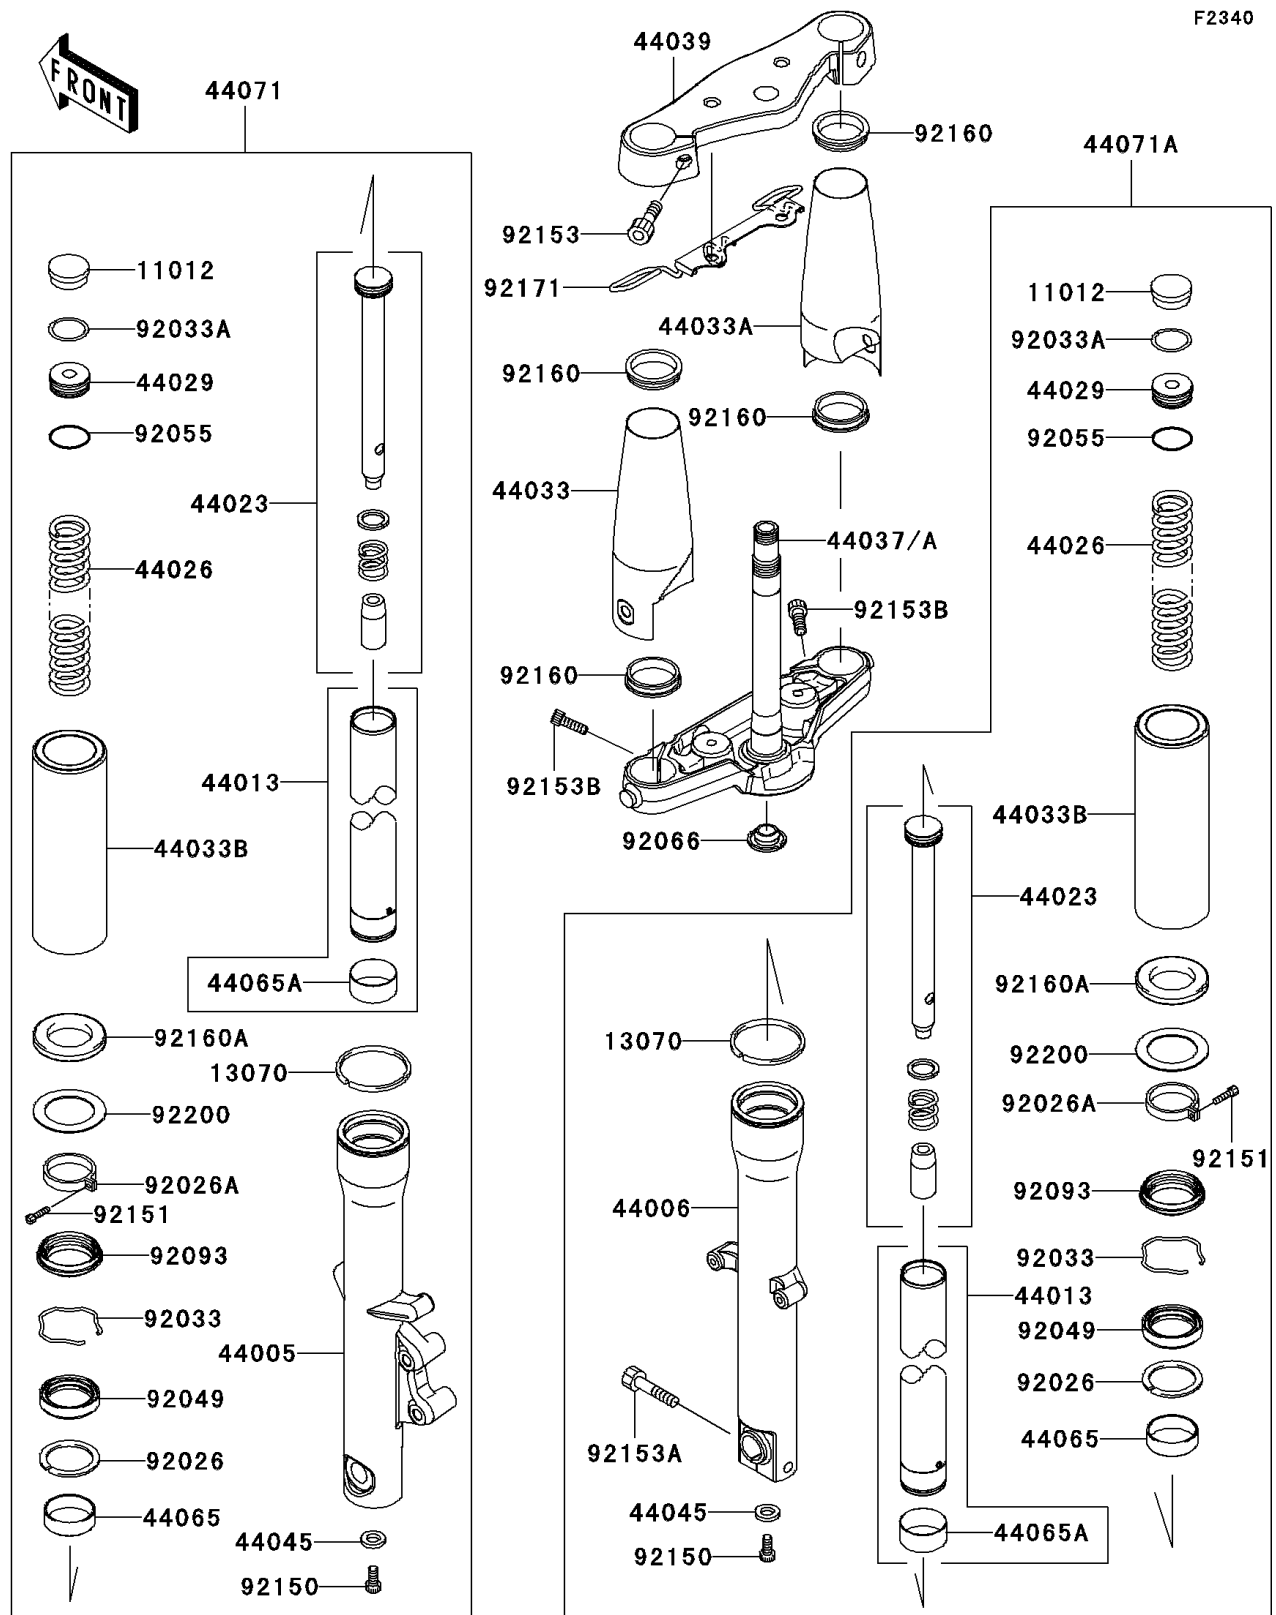

2006 Vulcan 900 Classic

PARTS DIAGRAM

Front Fork(-JKAVN2B1 7A015508)

2006 Vulcan 900 Classic

PARTS LIST

Front Fork(-JKAVN2B1 7A015508)

ITEM NAME	PART NUMBER	QUANTITY
CAP,FORK TOP (Ref # 11012)	11012-1618	2
GUIDE (Ref # 13070)	13070-0056	2
PIPE-LEFT FORK OUTER (Ref # 44005)	44005-0043	1
PIPE-RIGHT FORK OUTER (Ref # 44006)	44006-0043	1
PIPE-FORK INNER (Ref # 44013)	44013-0049	2
CYLINDER-SET-FORK (Ref # 44023)	44023-0042	2
SPRING-FRONT FORK (Ref # 44026)	44026-0074	2
SEAT-FORK SPRING (Ref # 44029)	44029-0008	2
COVER-FORK,LH (Ref # 44033)	44033-0035	1
COVER-FORK,RH (Ref # 44033A)	44033-0037	1
COVER-FORK (Ref # 44033B)	44033-0039	2
HOLDER-FORK UNDER (Ref # 44037)	44037-0043	1
HOLDER-FORK UPPER (Ref # 44039)	44039-0039	1
GASKET,FORK CYLINDER BOLT (Ref # 44045)	44045-051	2
BUSHING-FRONT FORK (Ref # 44065)	44065-0019	2
BUSHING-FRONT FORK,INNER PIPE (Ref # 44065A)	44065-1087	2
DAMPER-ASSY,FORK,LH (Ref # 44071)	44071-0316	1
DAMPER-ASSY,FORK,RH (Ref # 44071A)	44071-0317	1
SPACER,FORK (Ref # 92026)	92026-0090	2
SPACER (Ref # 92026A)	92026-1515	2
RING-SNAP (Ref # 92033)	92033-1222	2
RING-SNAP,SPRING SEAT (Ref # 92033A)	92033-1223	2
SEAL-OIL (Ref # 92049)	92049-0058	2
RING-O,SPRING SEAT (Ref # 92055)	92055-1363	2
PLUG (Ref # 92066)	92066-0078	1
SEAL,DUST (Ref # 92093)	92093-0035	2
BOLT,SOCKET,8X18 (Ref # 92150)	92150-1432	2
BOLT,SOCKET,4X16 (Ref # 92151)	92151-1356	2
BOLT,SOCKET,8X30 (Ref # 92153)	92153-0500	2

2006 Vulcan 900 Classic

PARTS LIST

Front Fork(-JKAVN2B1 7A015508)

ITEM NAME	PART NUMBER	QUANTITY
BOLT (Ref # 92153A)	92153-0533	1
BOLT,SOCKET,10X25 (Ref # 92153B)	92153-1376	2
DAMPER (Ref # 92160)	92160-1892	4
DAMPER (Ref # 92160A)	92160-1927	2
CLAMP (Ref # 92171)	92171-0580	1
WASHER (Ref # 92200)	92200-1417	2