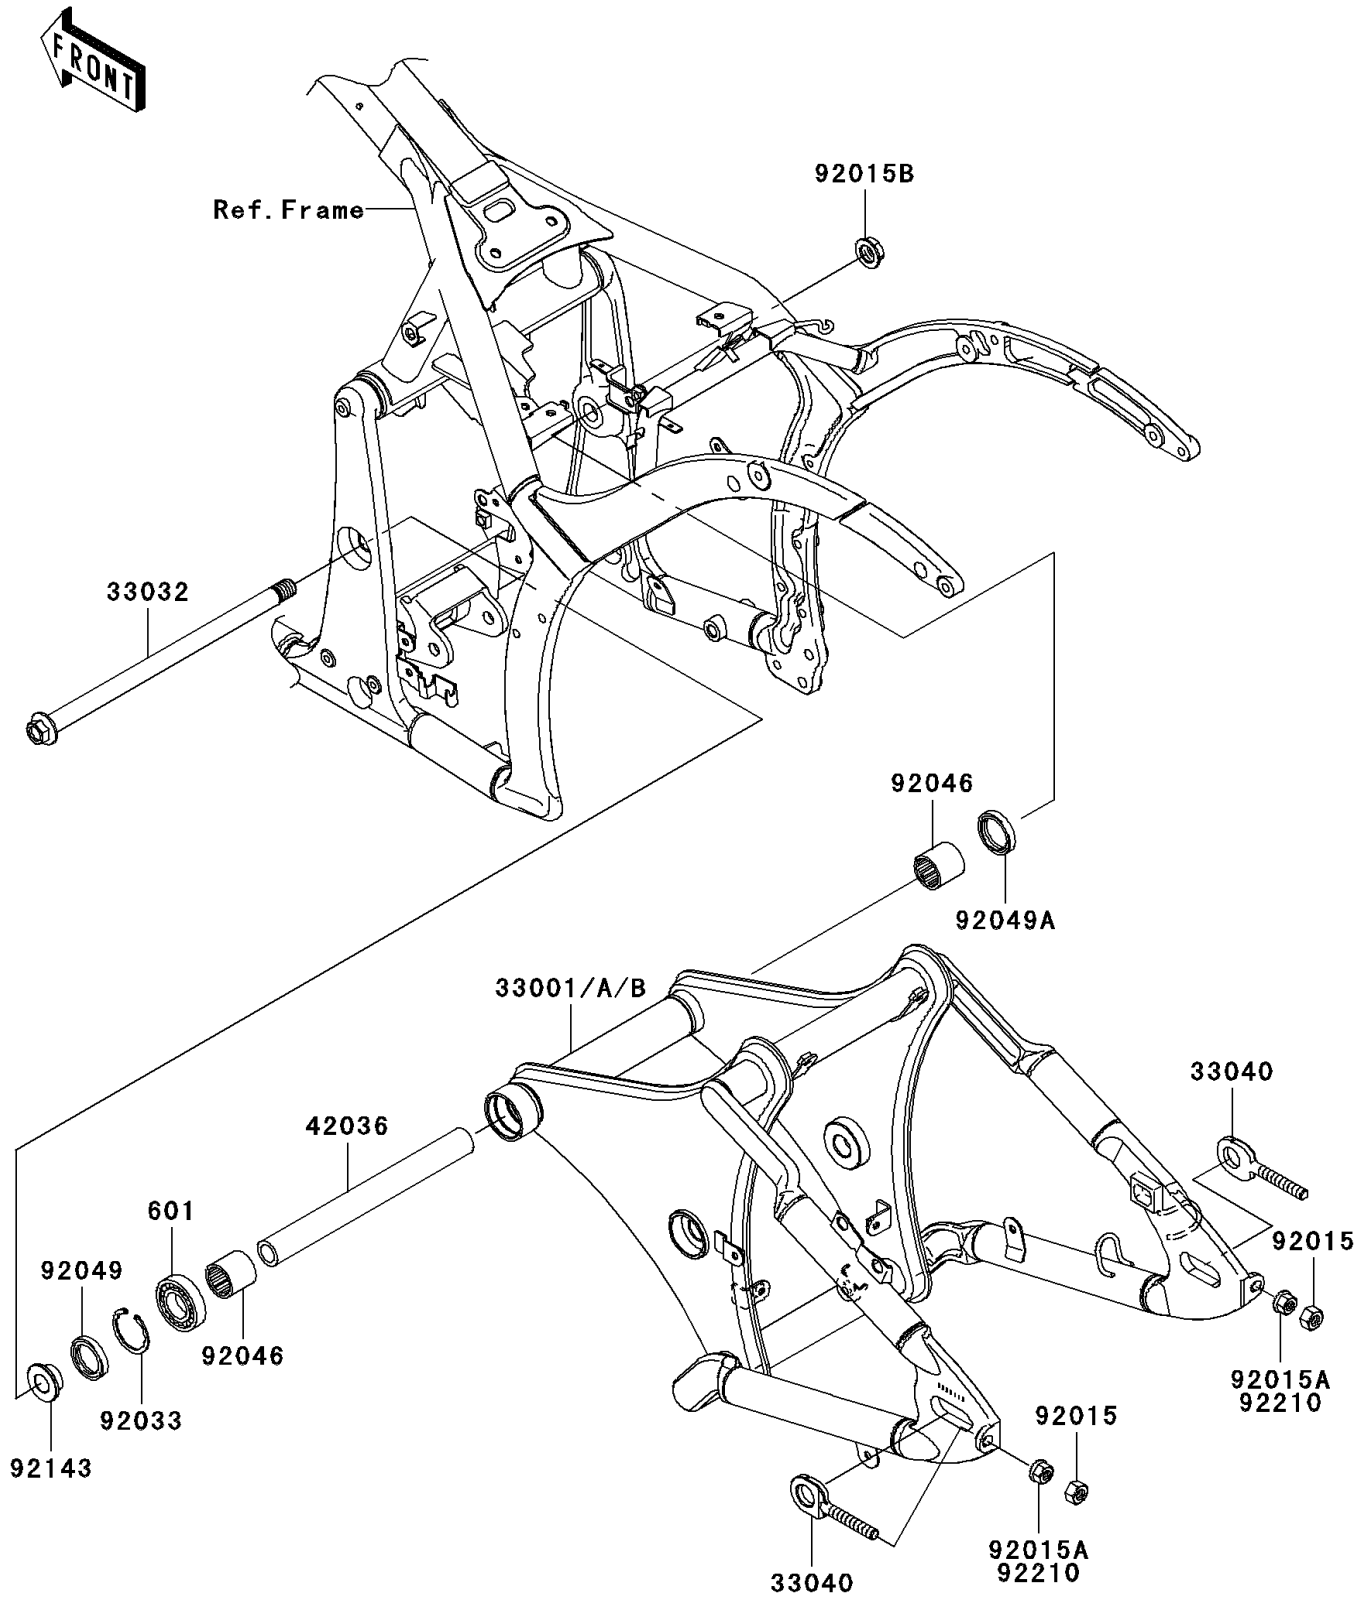

2008 Vulcan® 900 Classic

PARTS DIAGRAM

Swingarm

F2141

2008 Vulcan[®] 900 Classic

PARTS LIST

Swingarm

ITEM NAME

PART NUMBER

QUANTITY
