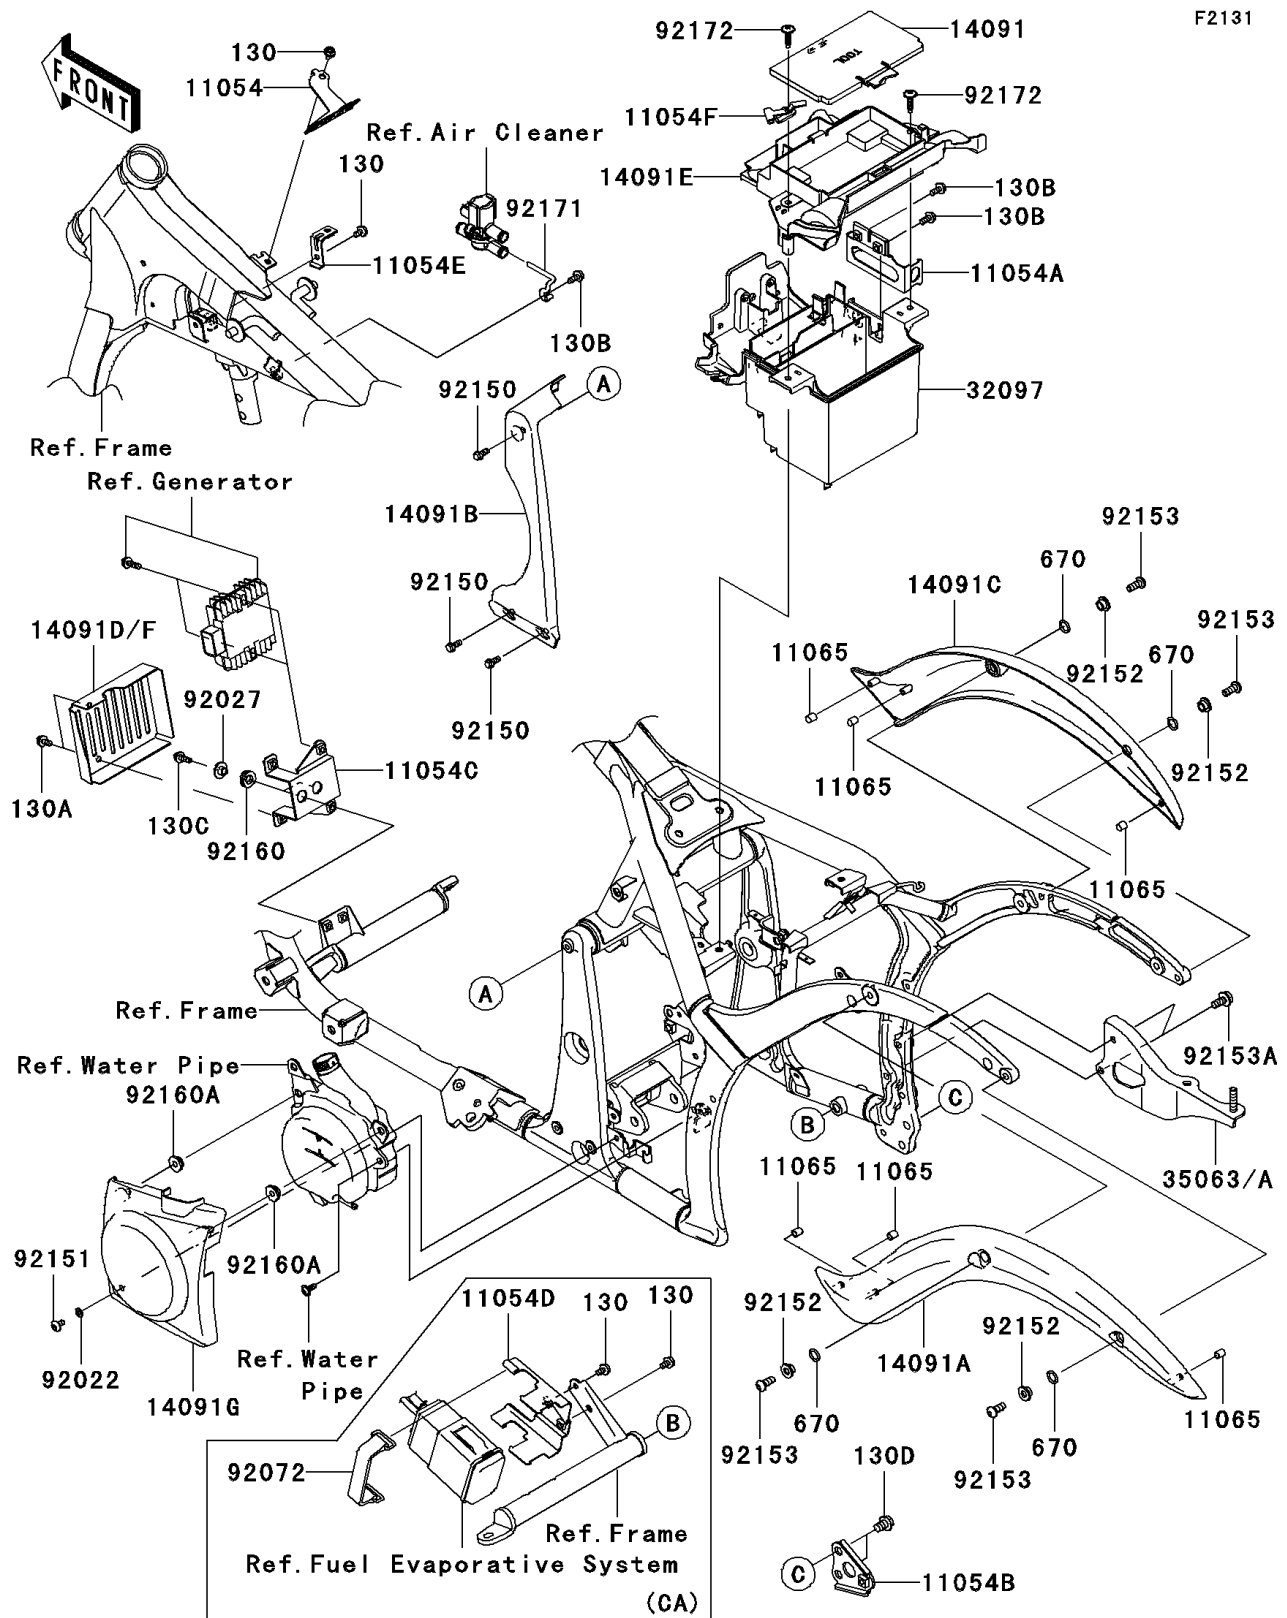

2008 Vulcan® 900 Classic

PARTS DIAGRAM

Frame Fittings

F2131

2008 Vulcan[®] 900 Classic

PARTS LIST Frame Fittings

ITEM NAME	PART NUMBER	QUANTITY
-----------	-------------	----------
