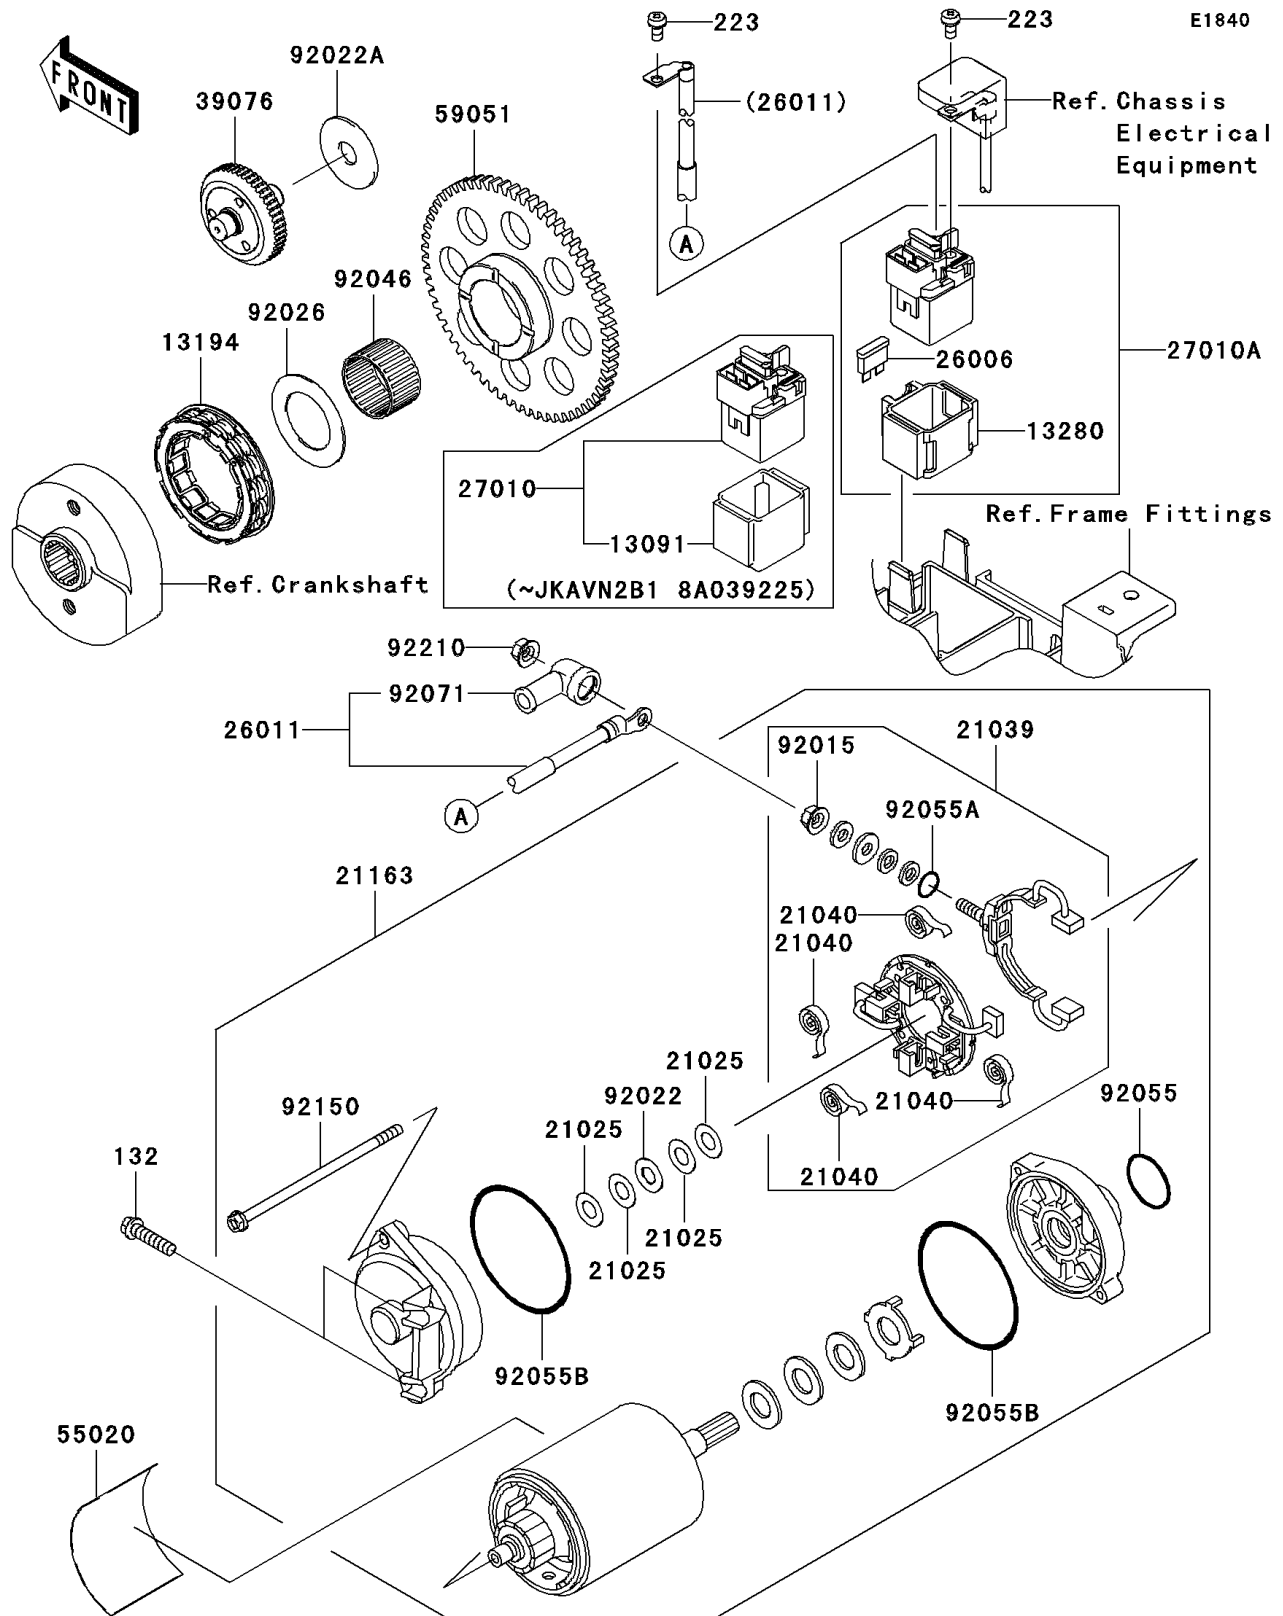

2008 Vulcan® 900 Classic

PARTS DIAGRAM

Starter Motor

2008 Vulcan® 900 Classic

PARTS LIST

Starter Motor

ITEM NAME	PART NUMBER	QUANTITY
-----------	-------------	----------
