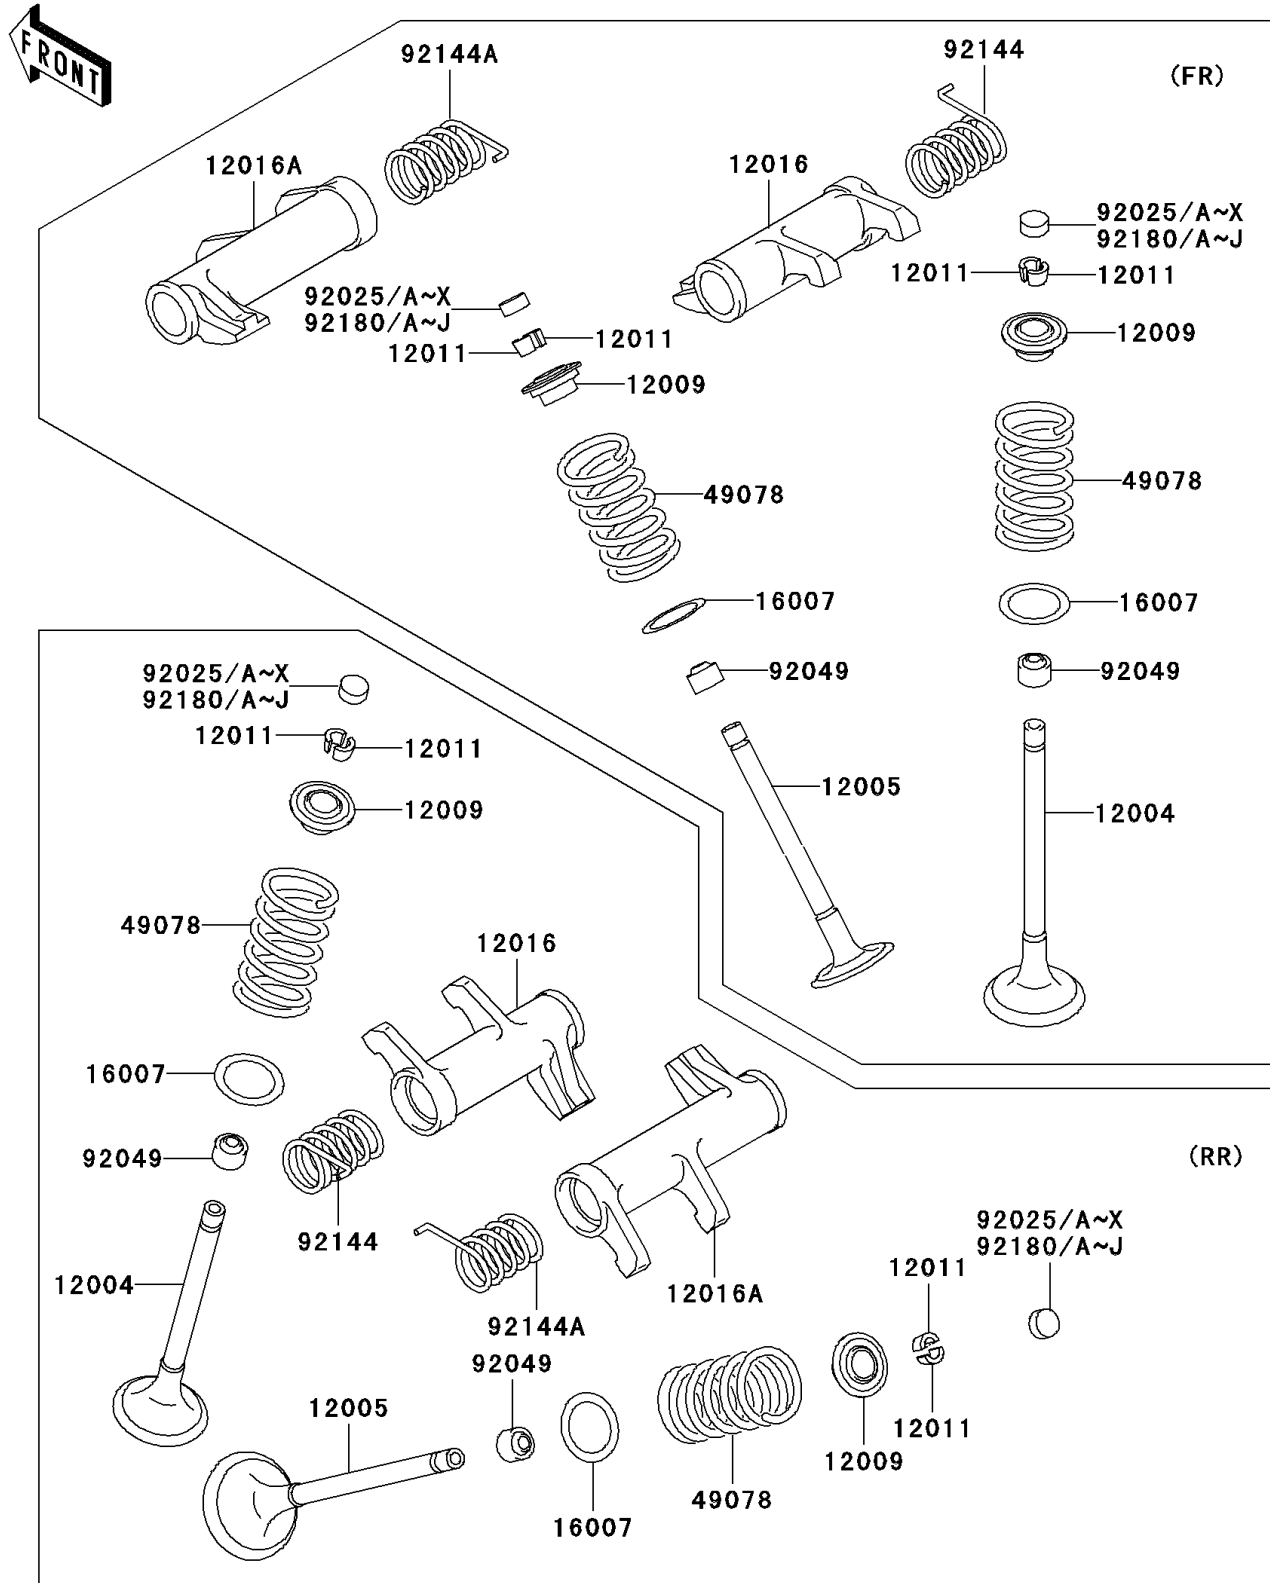

2008 Vulcan® 900 Classic

PARTS DIAGRAM

Valve(s)

E1210

2008 Vulcan® 900 Classic

PARTS LIST

Valve(s)

ITEM NAME	PART NUMBER	QUANTITY
-----------	-------------	----------
