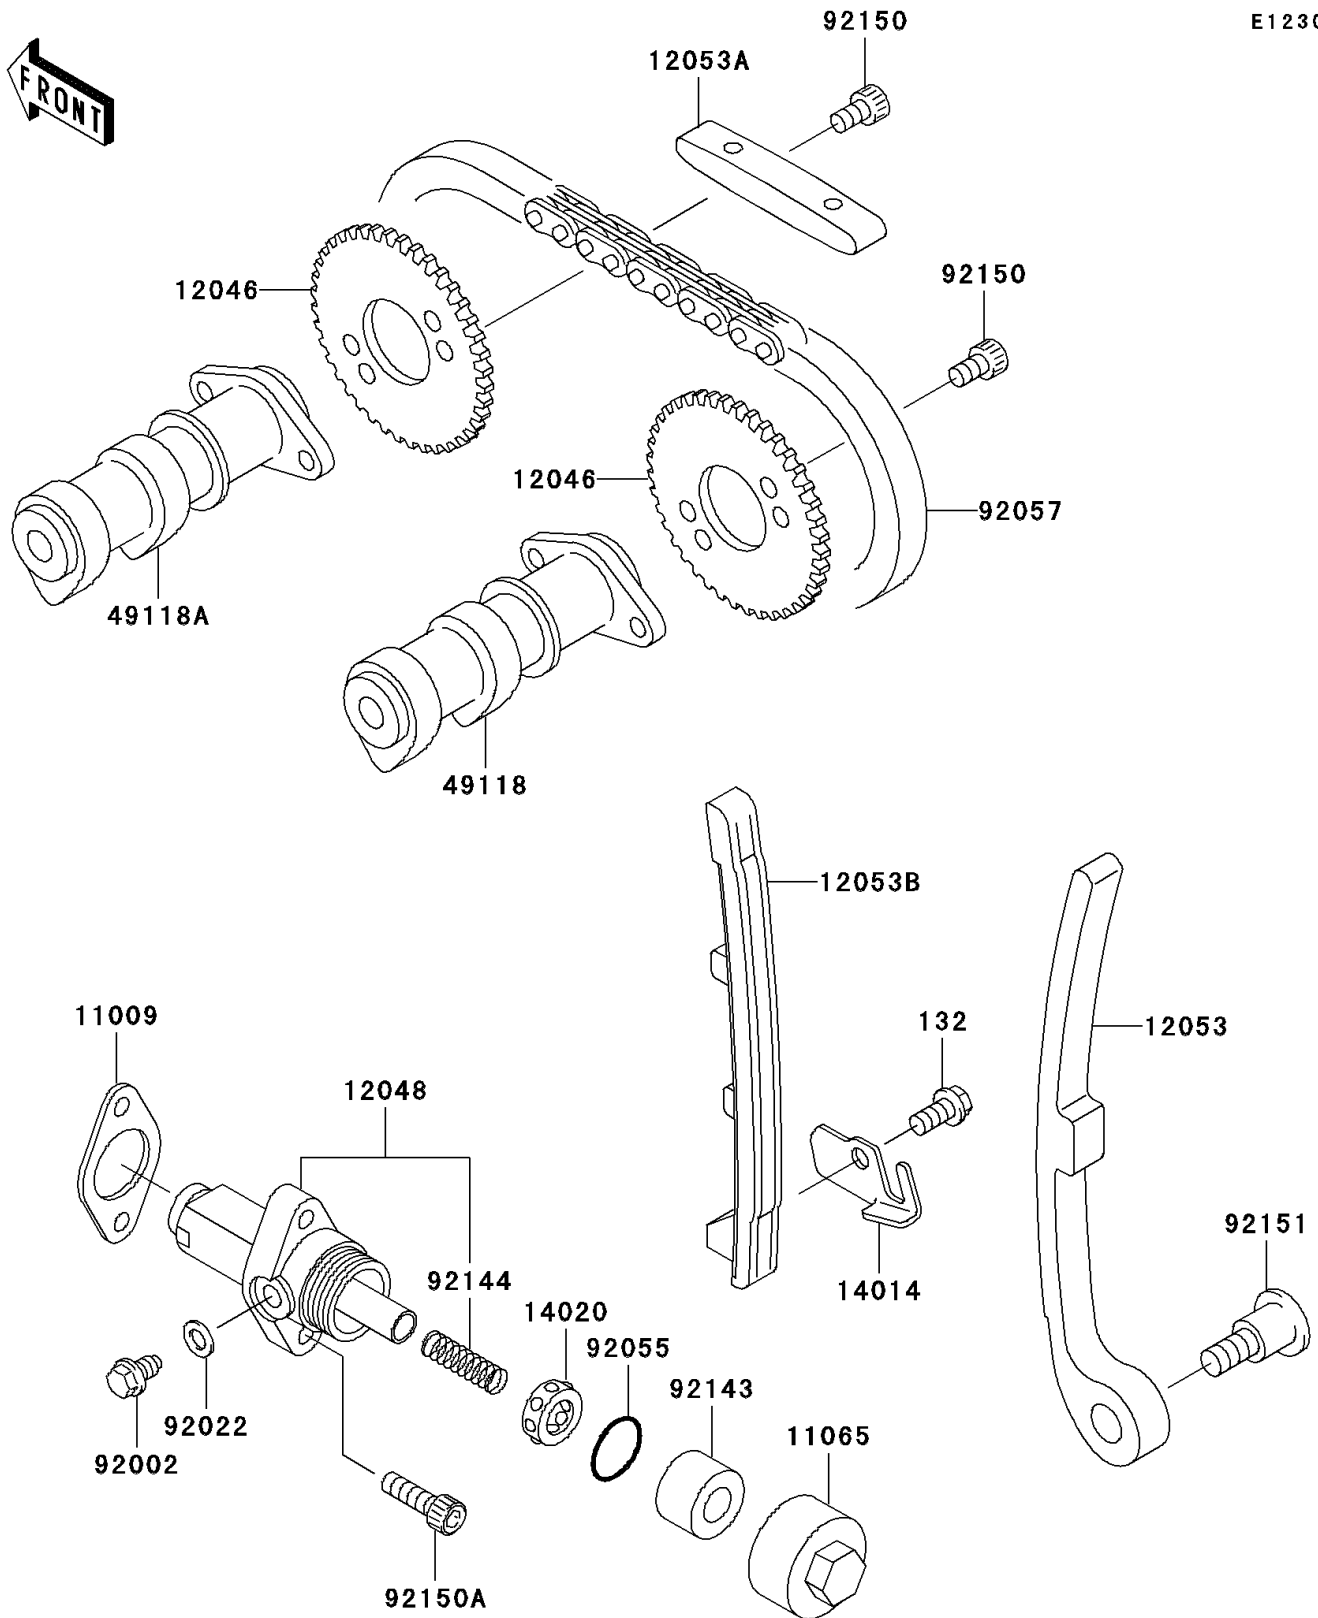

2010 Super Sherpa (Canada Only)

PARTS DIAGRAM

Camshaft(s)/Tensioner

E1230

2010 Super Sherpa (Canada Only)

PARTS LIST

Camshaft(s)/Tensioner

ITEM NAME	PART NUMBER	QUANTITY
-----------	-------------	----------
