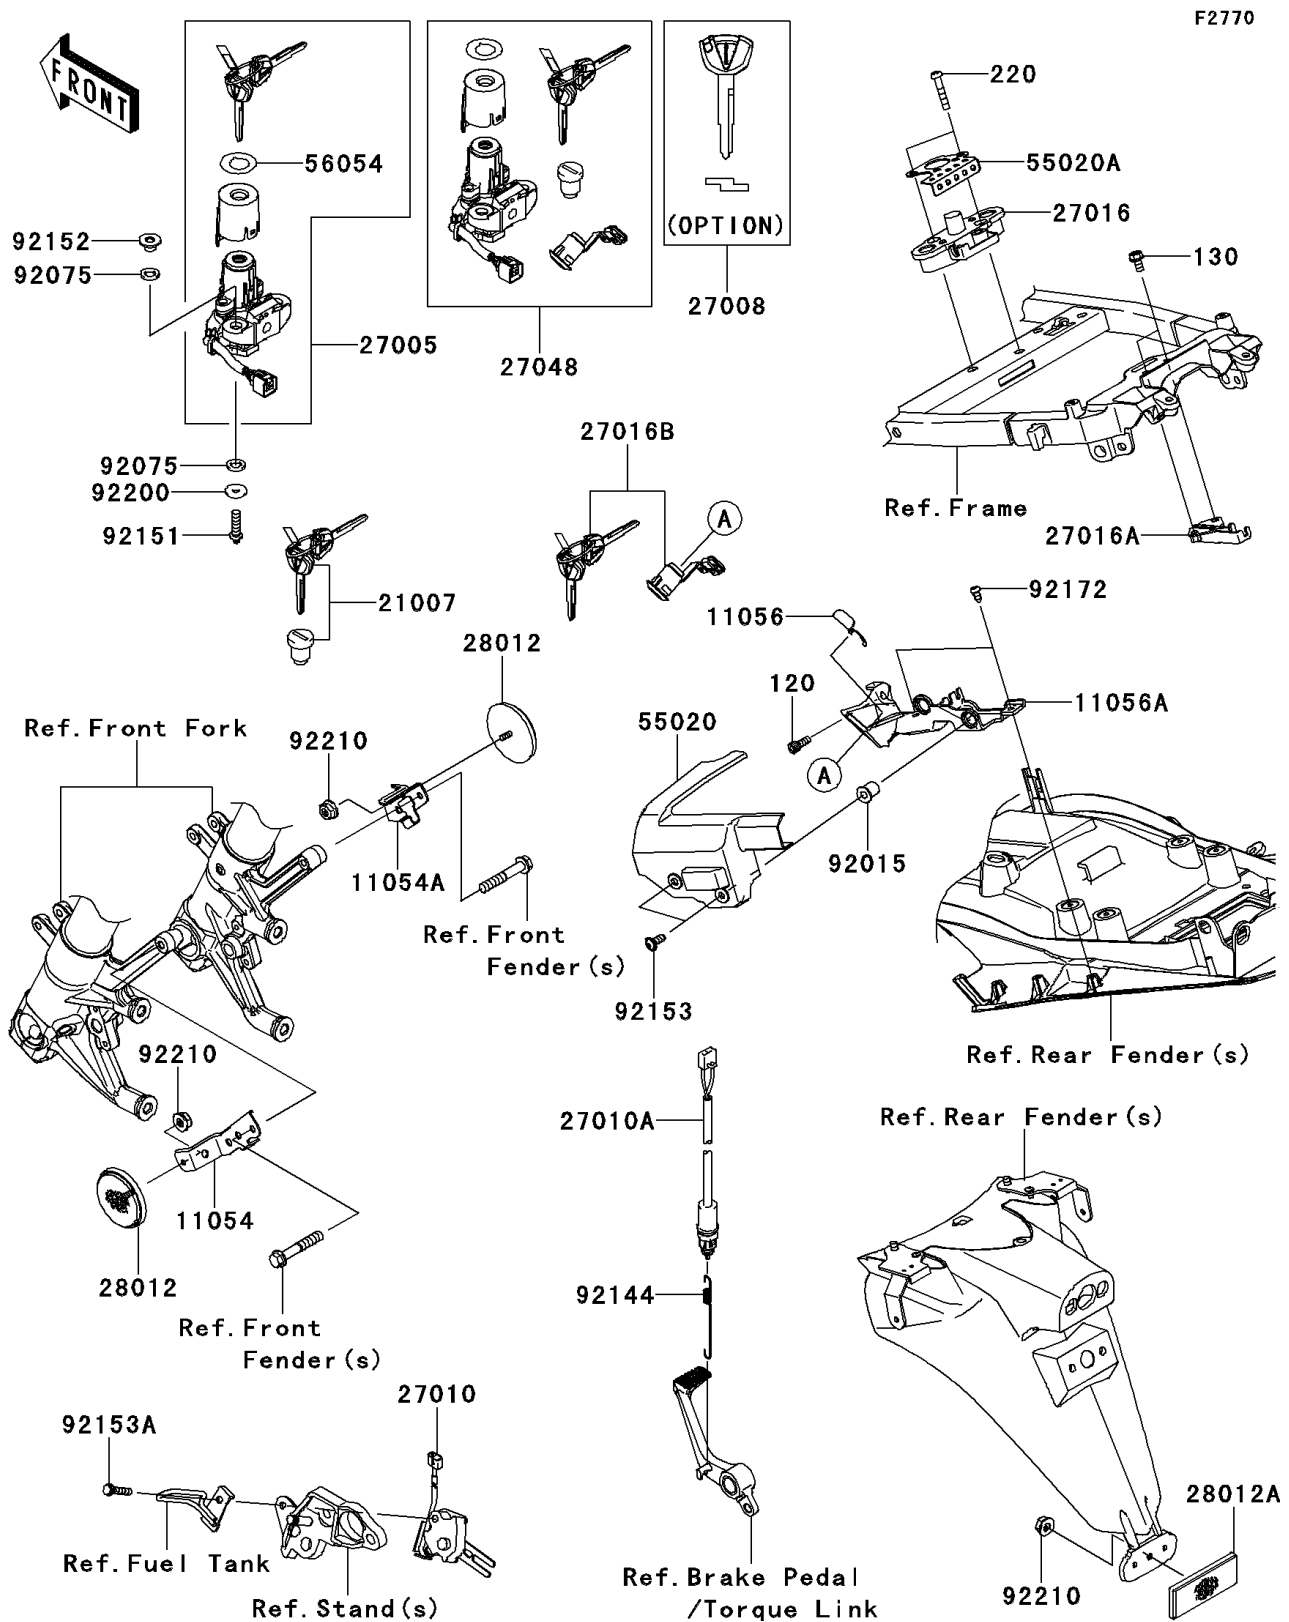

2014 NINJA® ZX™-14R ABS

PARTS DIAGRAM

Ignition Switch/Locks/Reflectors

2014 NINJA® ZX™-14R ABS

PARTS LIST

Ignition Switch/Locks/Reflectors

ITEM NAME	PART NUMBER	QUANTITY
-----------	-------------	----------
