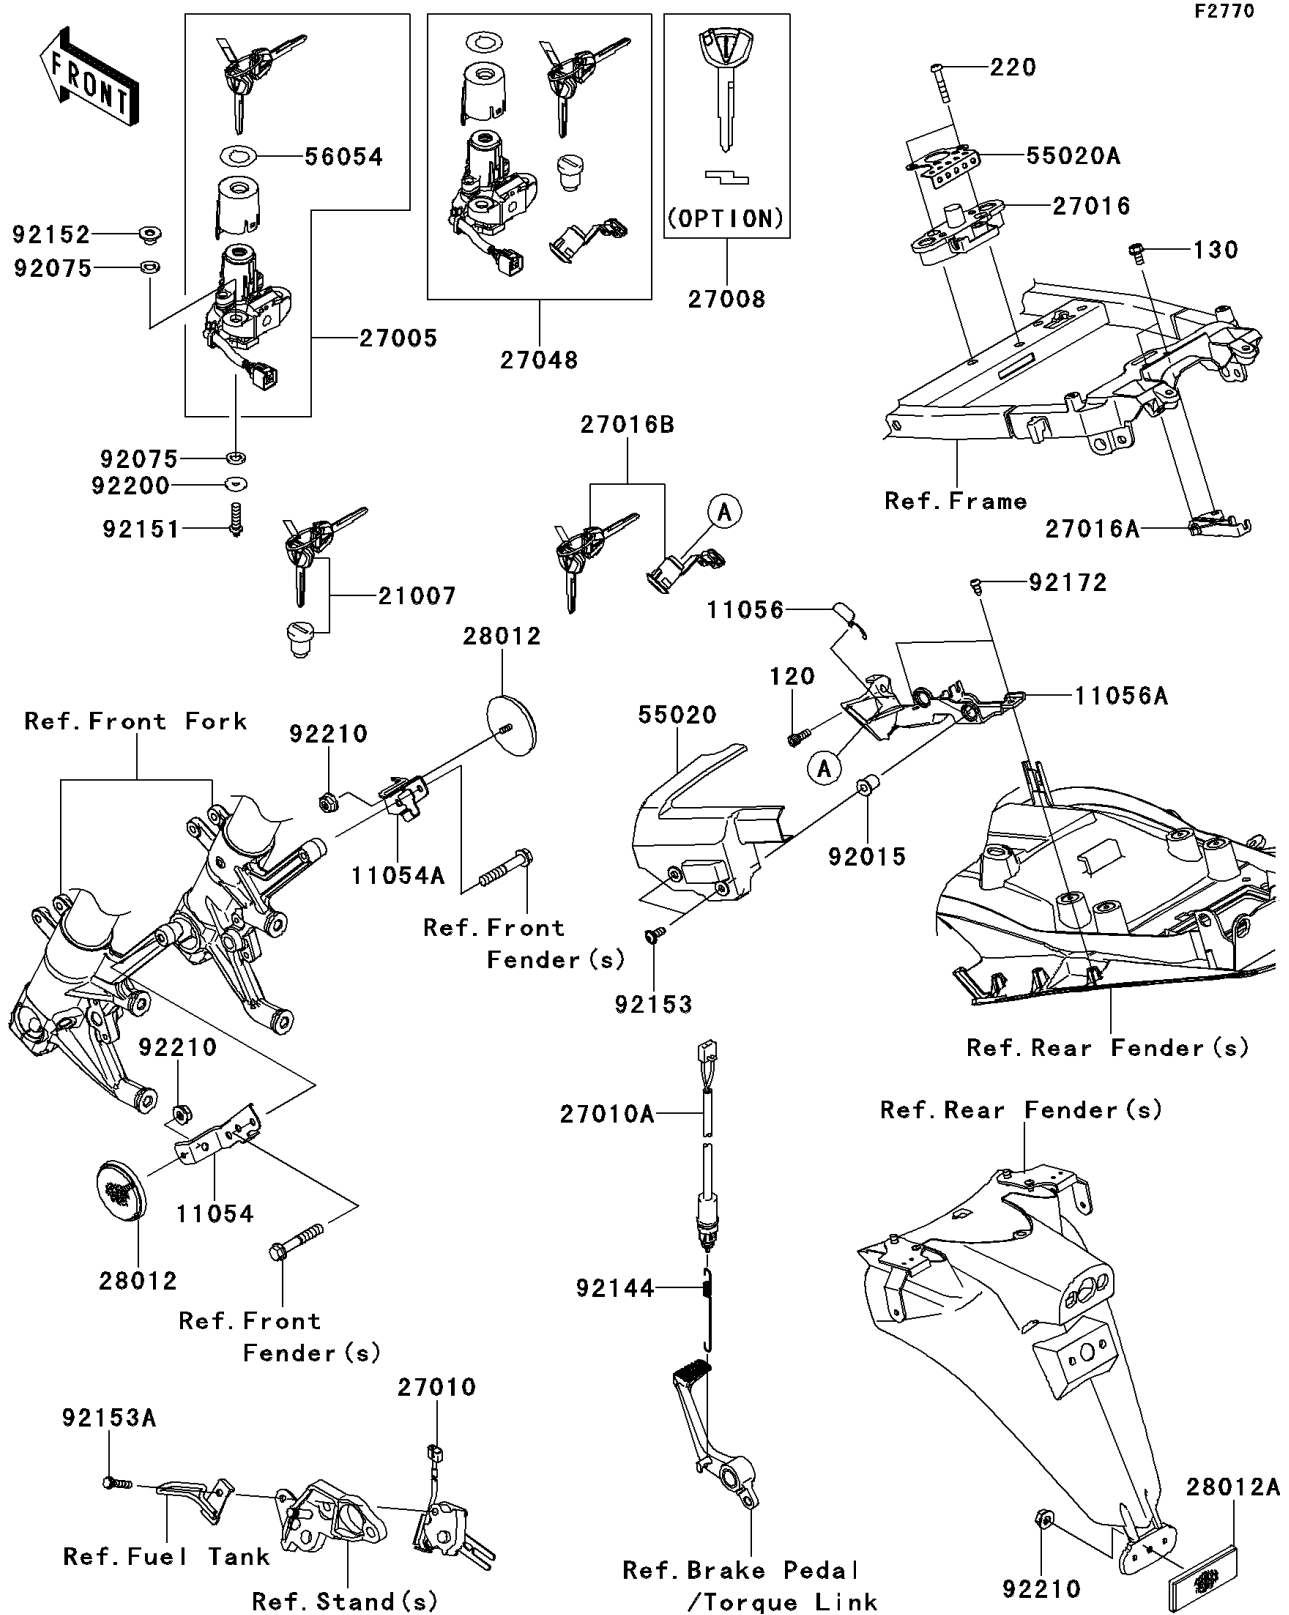

2013 NINJA[®] ZX[™]-14R ABS

PARTS DIAGRAM

Ignition Switch/Locks/Reflectors

2013 NINJA® ZX™-14R ABS

PARTS LIST

Ignition Switch/Locks/Reflectors

ITEM NAME	PART NUMBER	QUANTITY
-----------	-------------	----------
