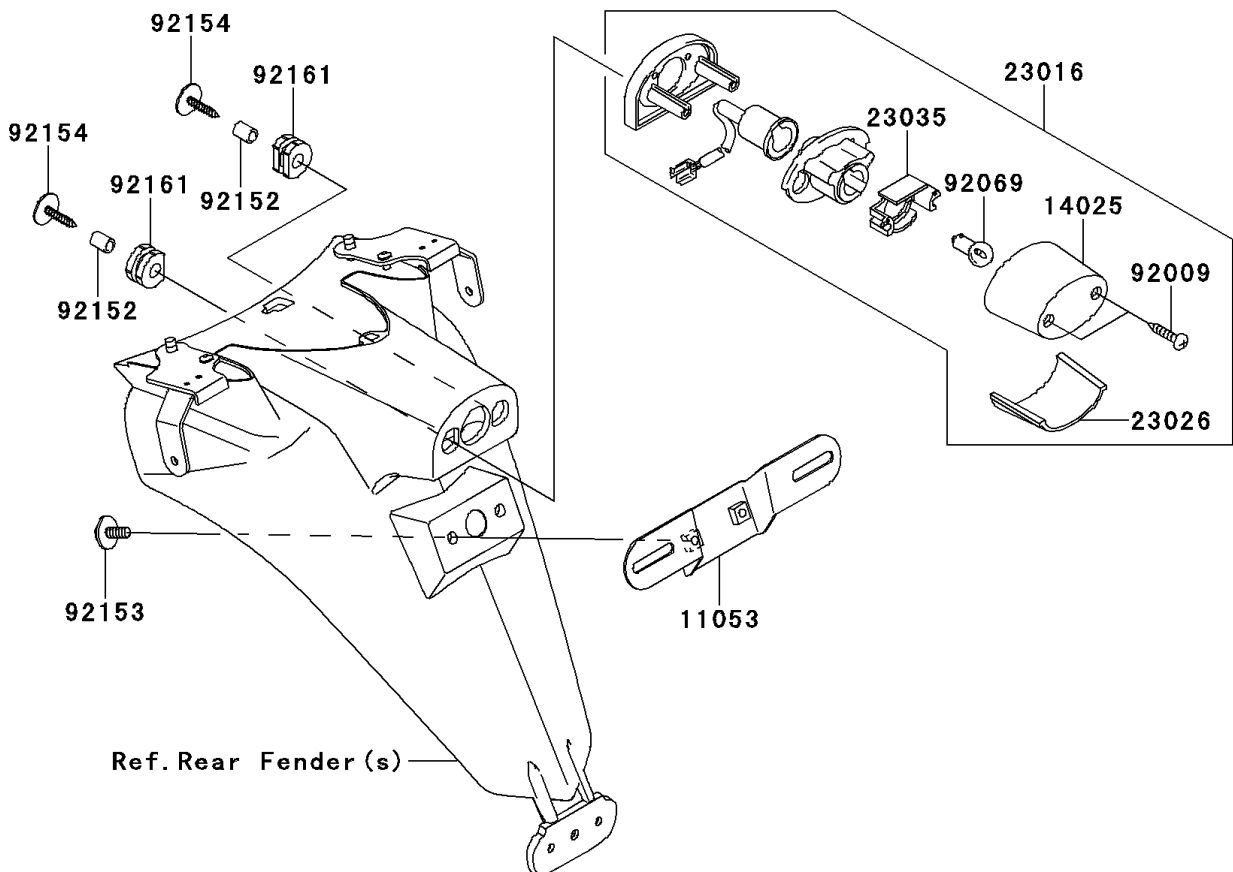

2013 NINJA® ZX™-14R ABS

PARTS DIAGRAM

Taillight(s)

F2720

2013 NINJA® ZX™-14R ABS

PARTS LIST

Taillight(s)

ITEM NAME	PART NUMBER	QUANTITY
-----------	-------------	----------
