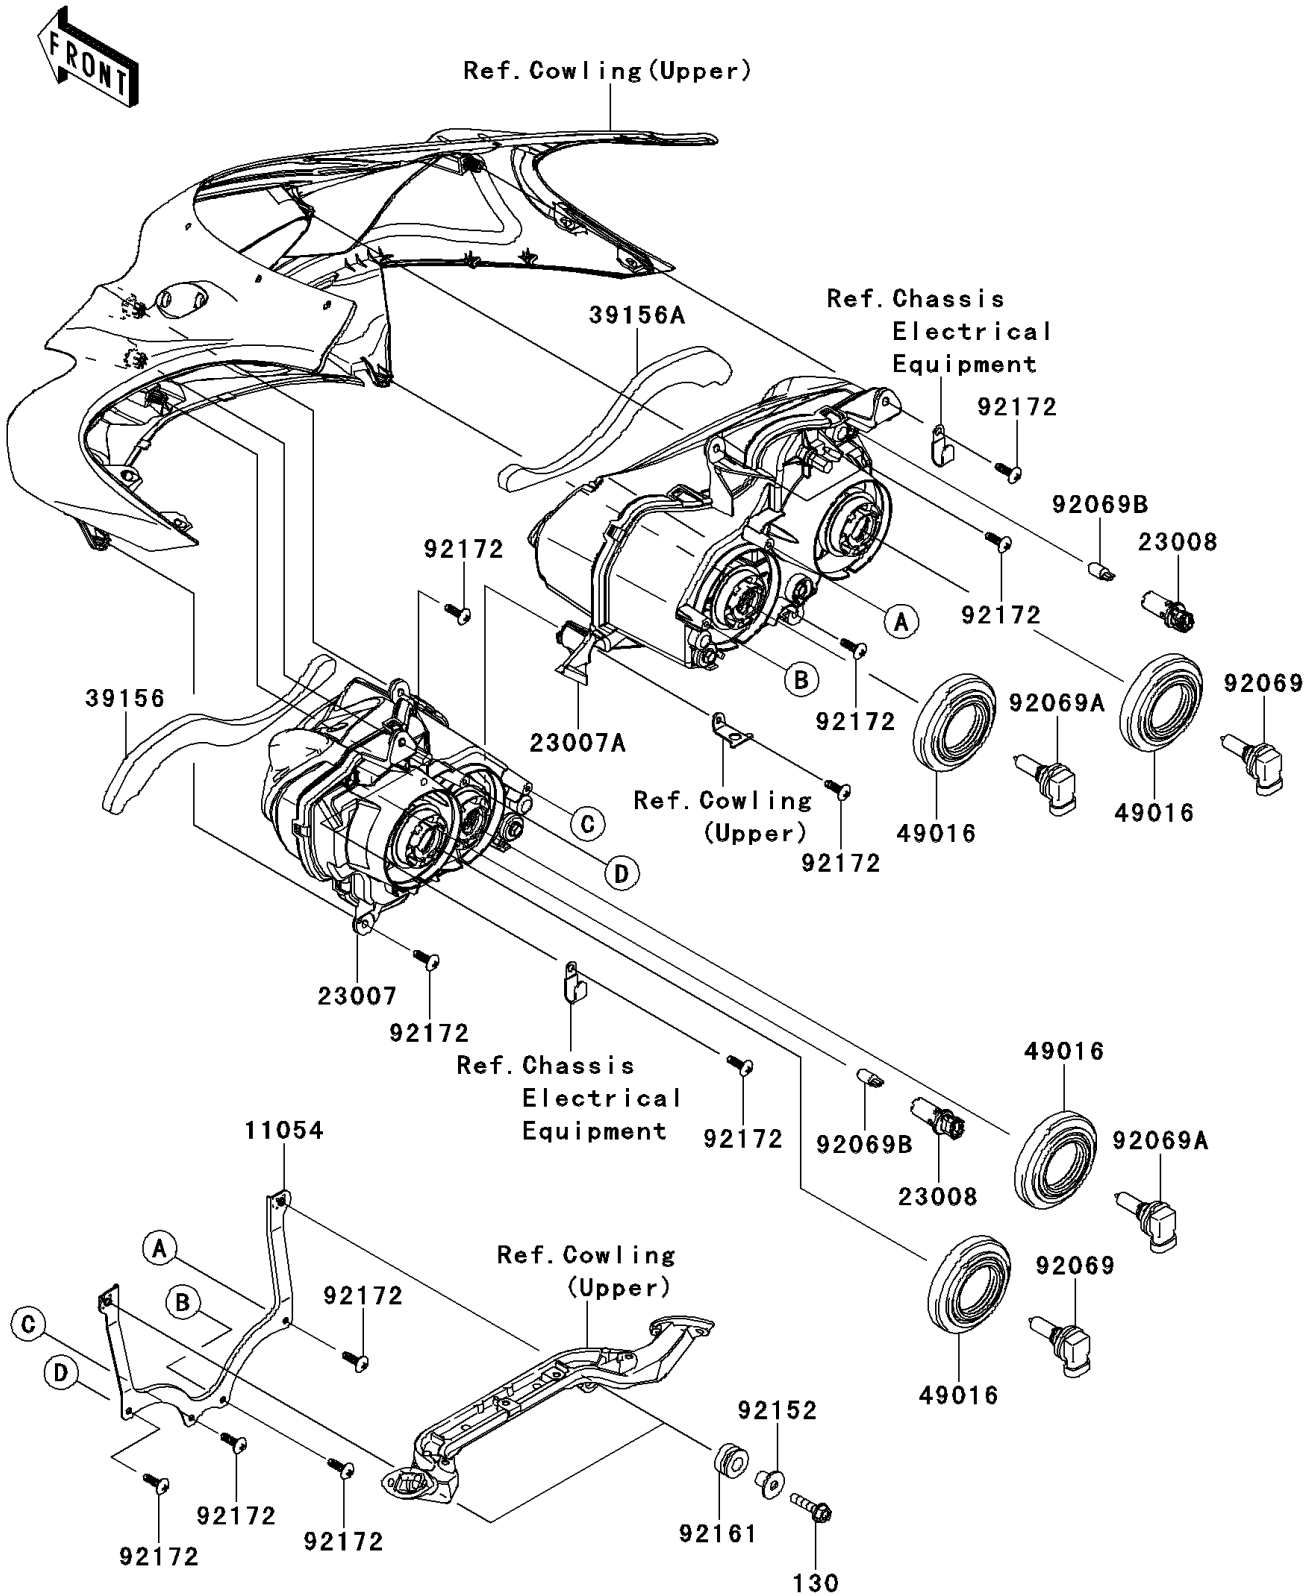

2014 NINJA[®] ZX[™]-14R ABS

PARTS DIAGRAM

Headlight(s)

F2710

2014 NINJA® ZX™-14R ABS

PARTS LIST

Headlight(s)

ITEM NAME	PART NUMBER	QUANTITY
-----------	-------------	----------
