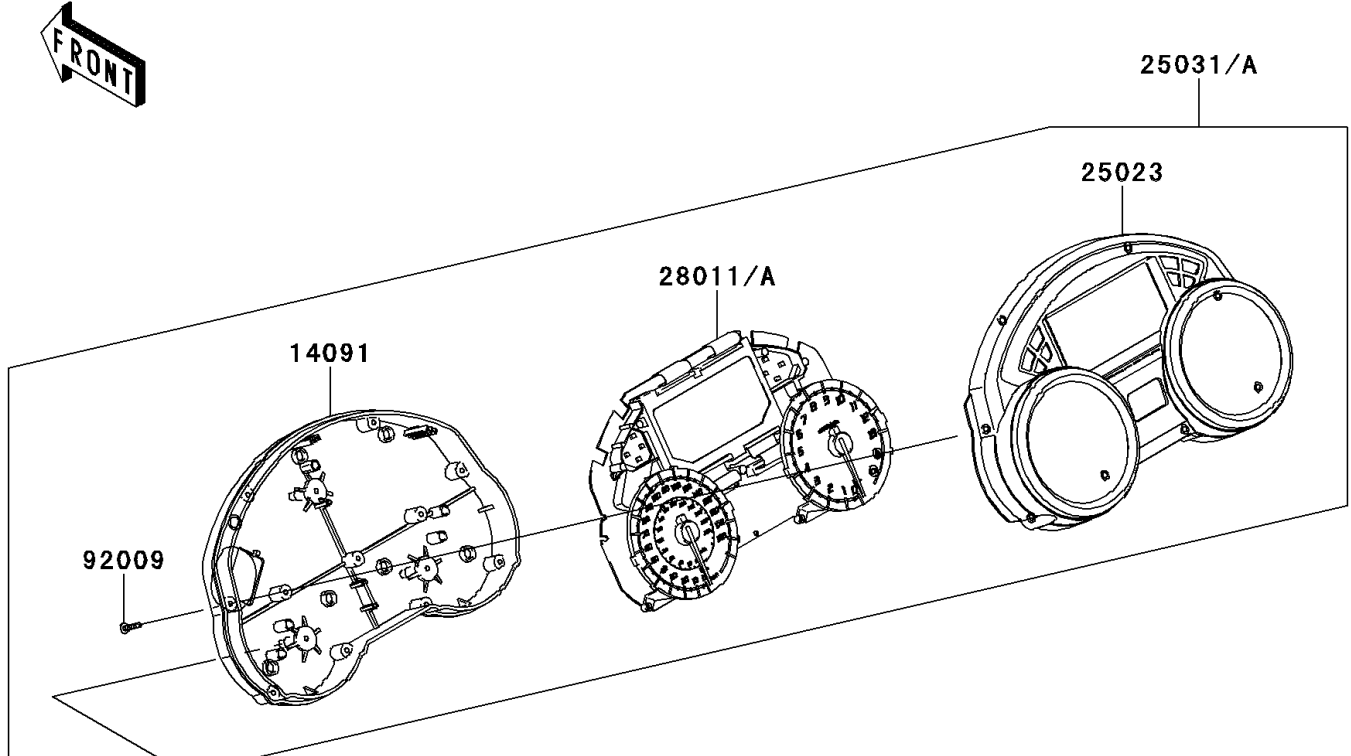

2014 NINJA® ZX™ -14R ABS

PARTS DIAGRAM

Meter(s)

F2530

WOD

2014 NINJA® ZX™ -14R ABS

PARTS LIST

Meter(s)

ITEM NAME	PART NUMBER	QUANTITY
-----------	-------------	----------
