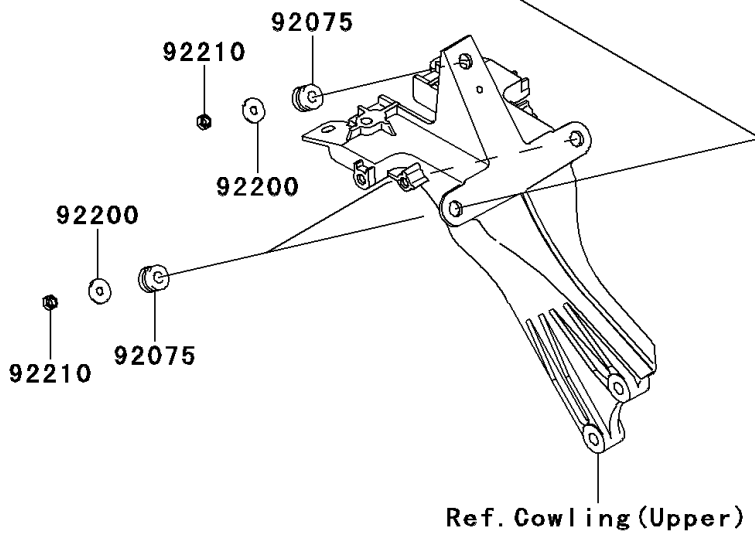

2014 NINJA® ZX™ -14R ABS

PARTS DIAGRAM

Meter(s)

F2530

WOD

2014 NINJA® ZX™ -14R ABS

PARTS LIST

Meter(s)

ITEM NAME	PART NUMBER	QUANTITY
-----------	-------------	----------
