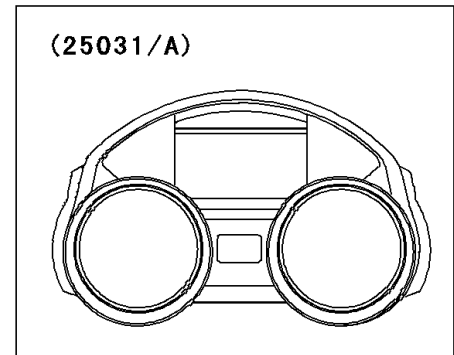

2014 NINJA® ZX™ -14R ABS

PARTS DIAGRAM

Meter(s)

F2530

WOD

2014 NINJA® ZX™ -14R ABS

PARTS LIST

Meter(s)

ITEM NAME	PART NUMBER	QUANTITY
-----------	-------------	----------
