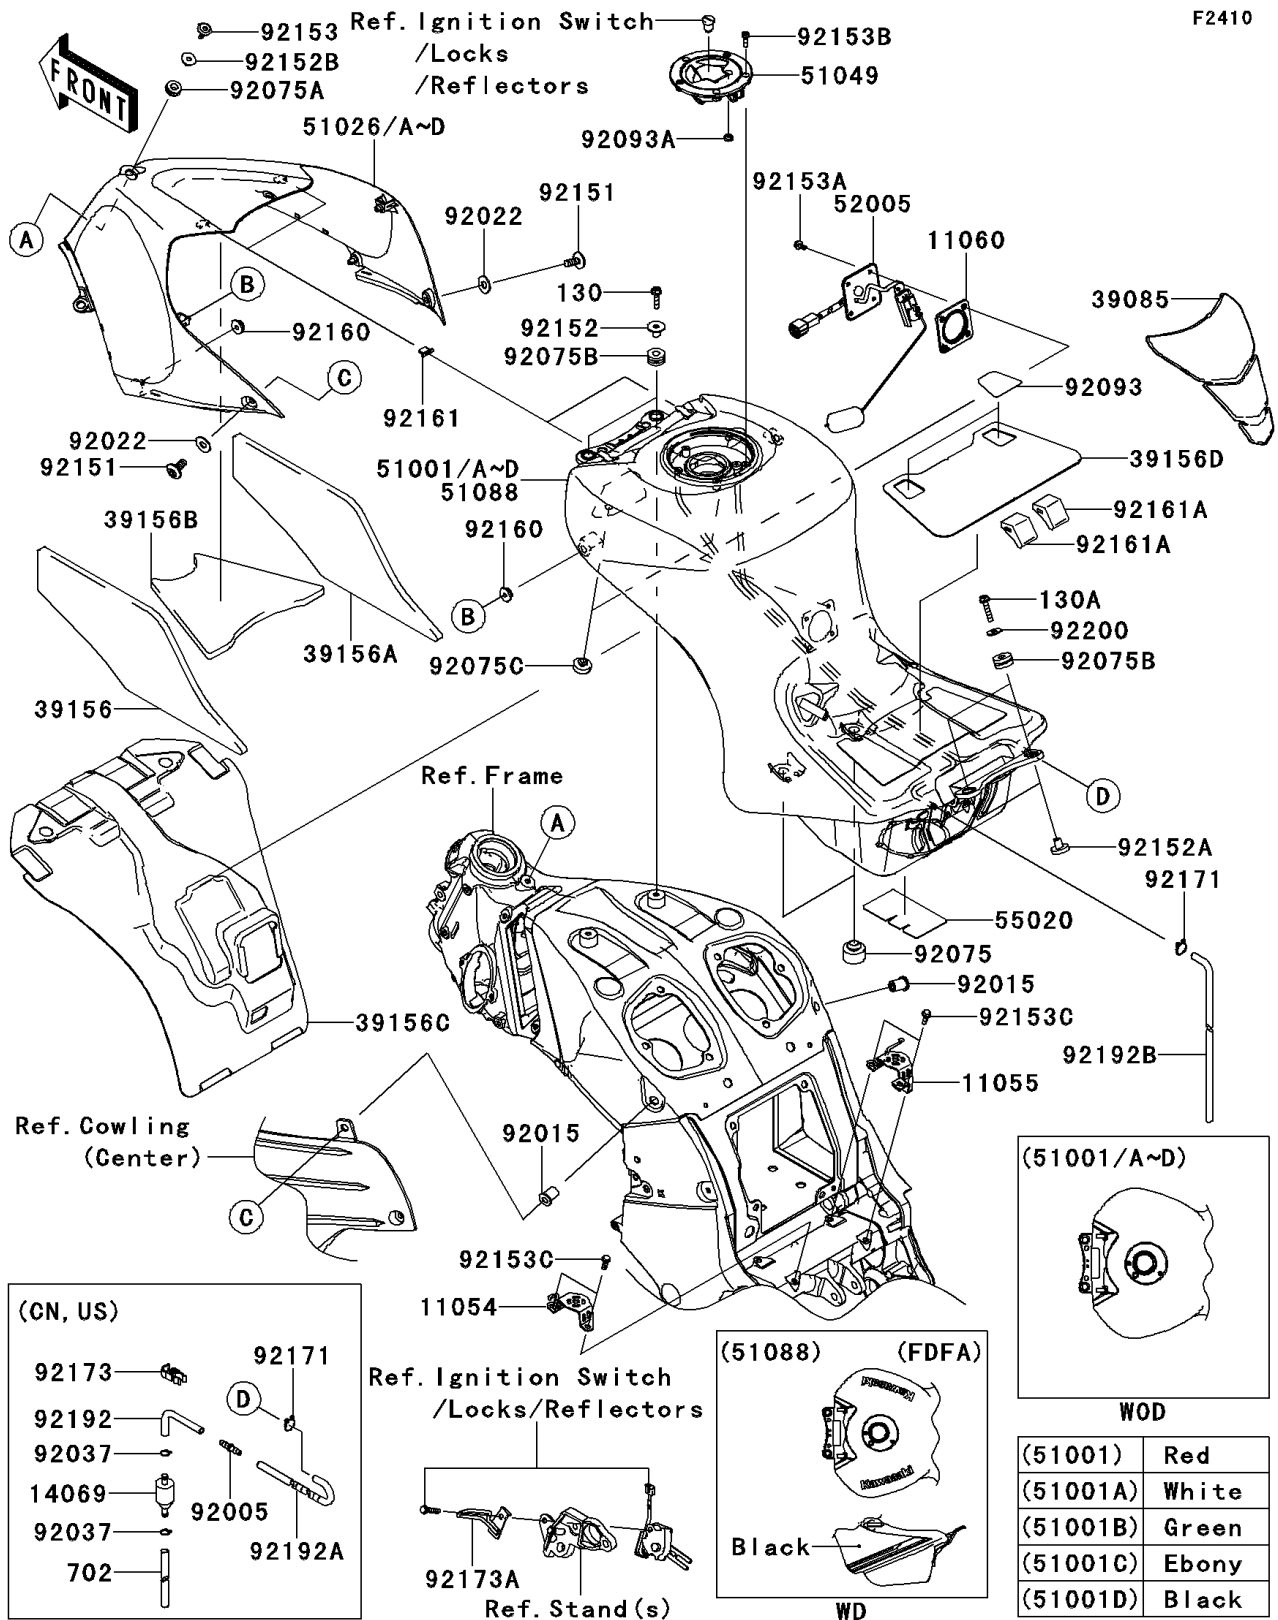

2014 NINJA[®] ZX[™]-14R ABS

PARTS DIAGRAM

Fuel Tank

2014 NINJA® ZX™ -14R ABS

PARTS LIST

Fuel Tank

ITEM NAME	PART NUMBER	QUANTITY
-----------	-------------	----------
