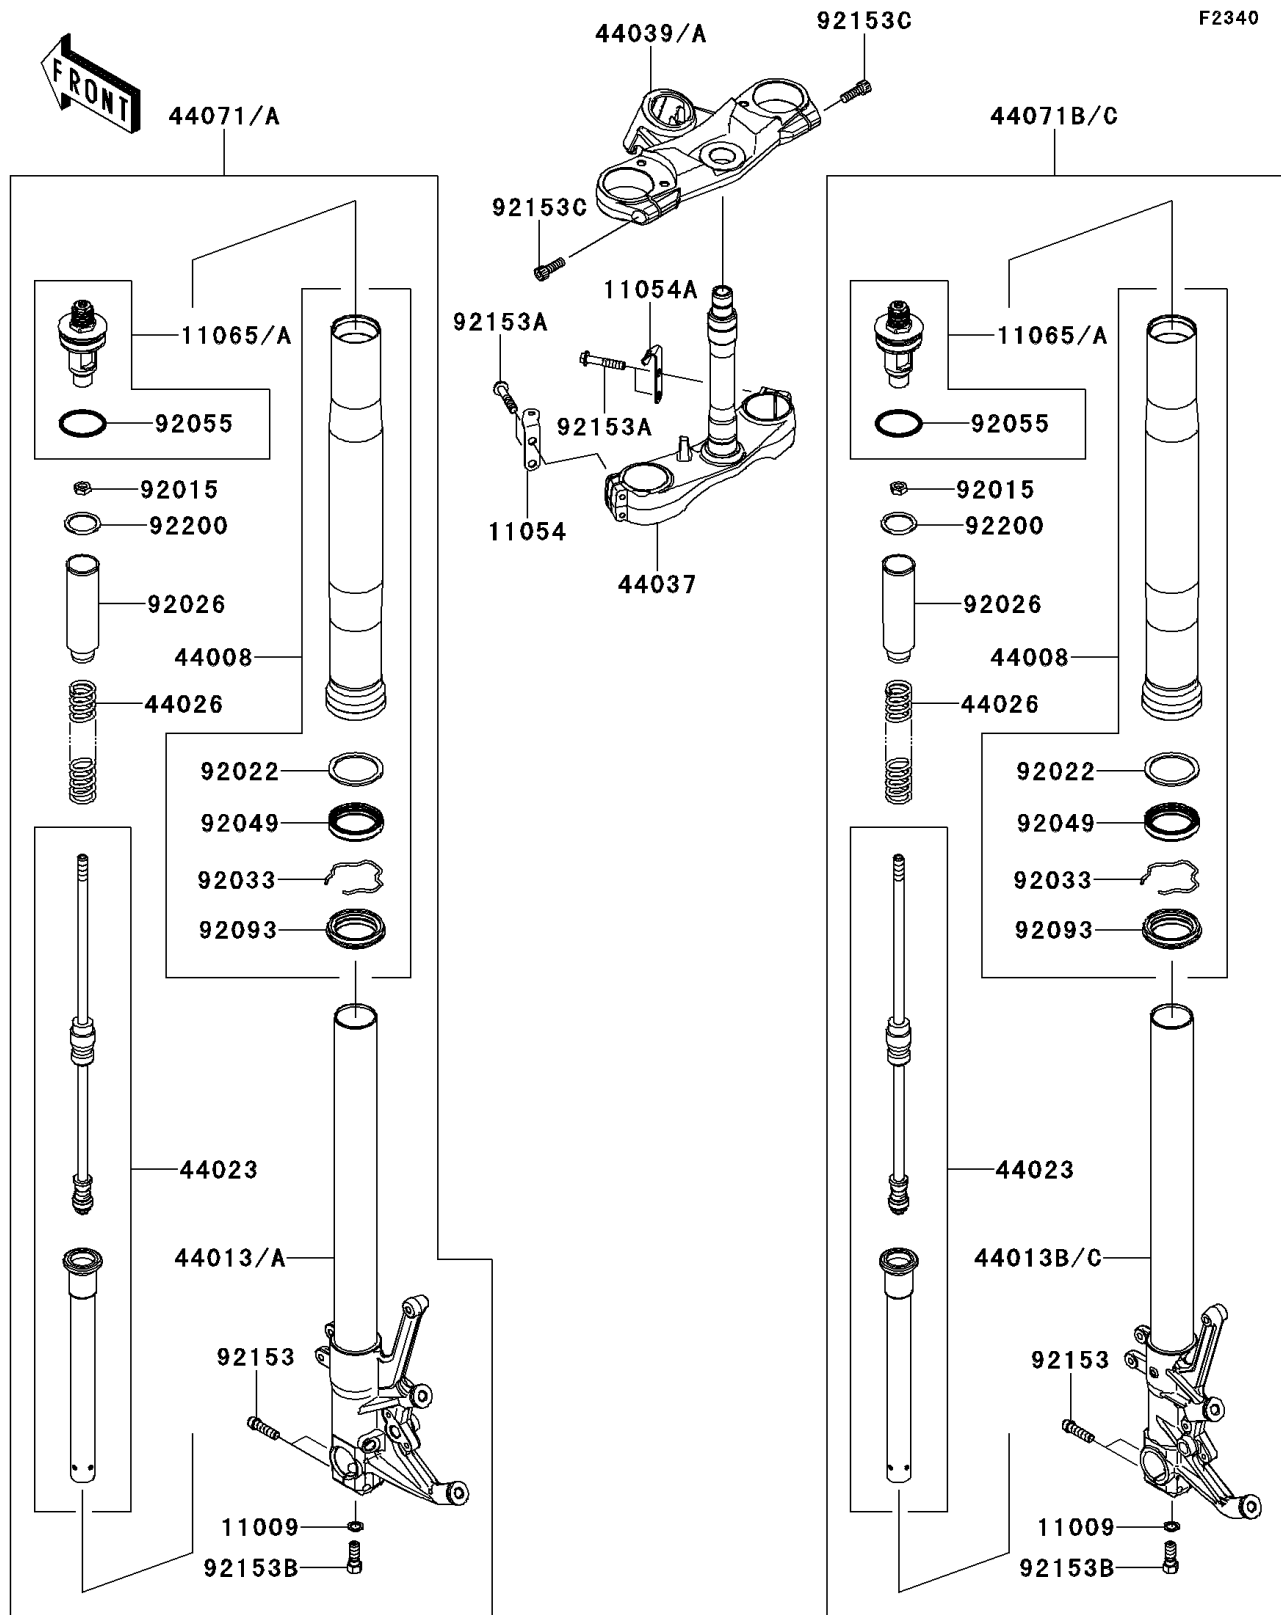

2014 NINJA[®] ZX[™]-14R ABS

PARTS DIAGRAM

Front Fork

2014 NINJA® ZX™ -14R ABS

PARTS LIST

Front Fork

ITEM NAME	PART NUMBER	QUANTITY
-----------	-------------	----------
