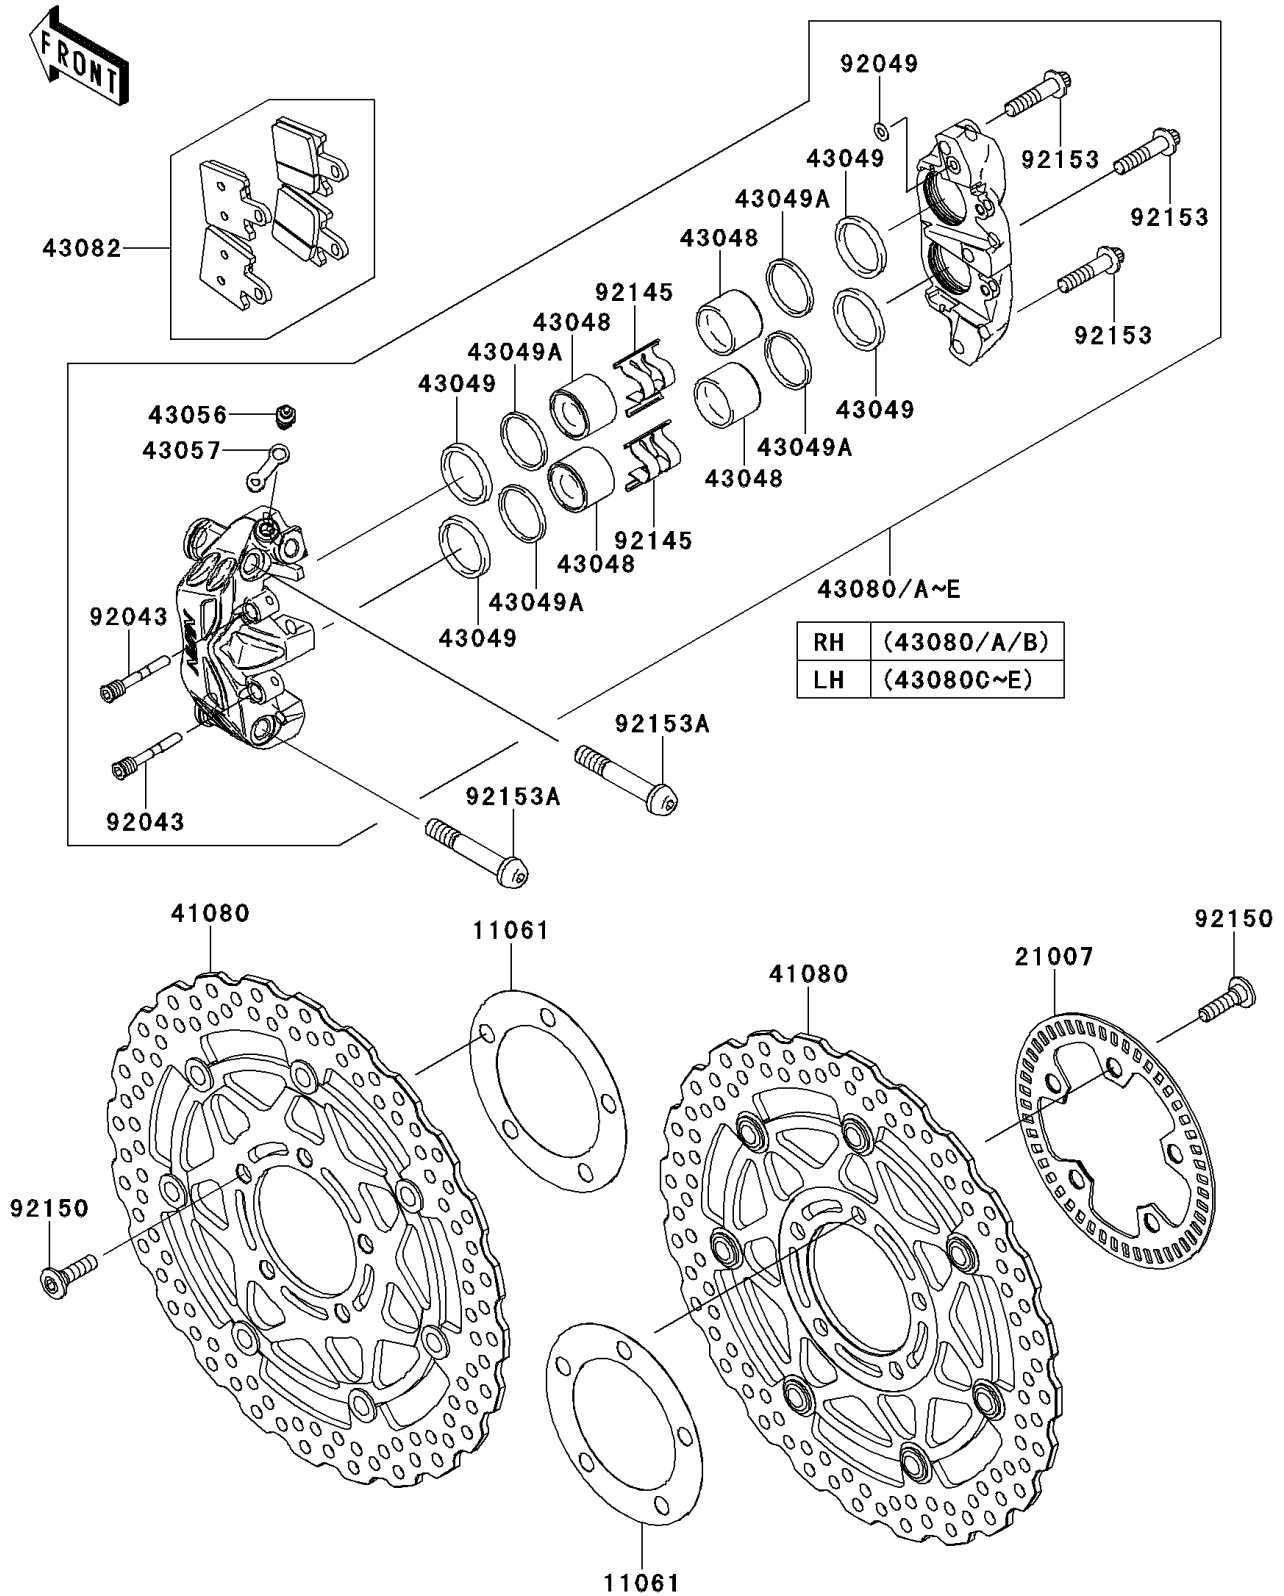

2013 NINJA[®] ZX[™]-14R ABS

PARTS DIAGRAM

Front Brake

F2292

2013 NINJA® ZX™-14R ABS

PARTS LIST

Front Brake

ITEM NAME	PART NUMBER	QUANTITY
-----------	-------------	----------
