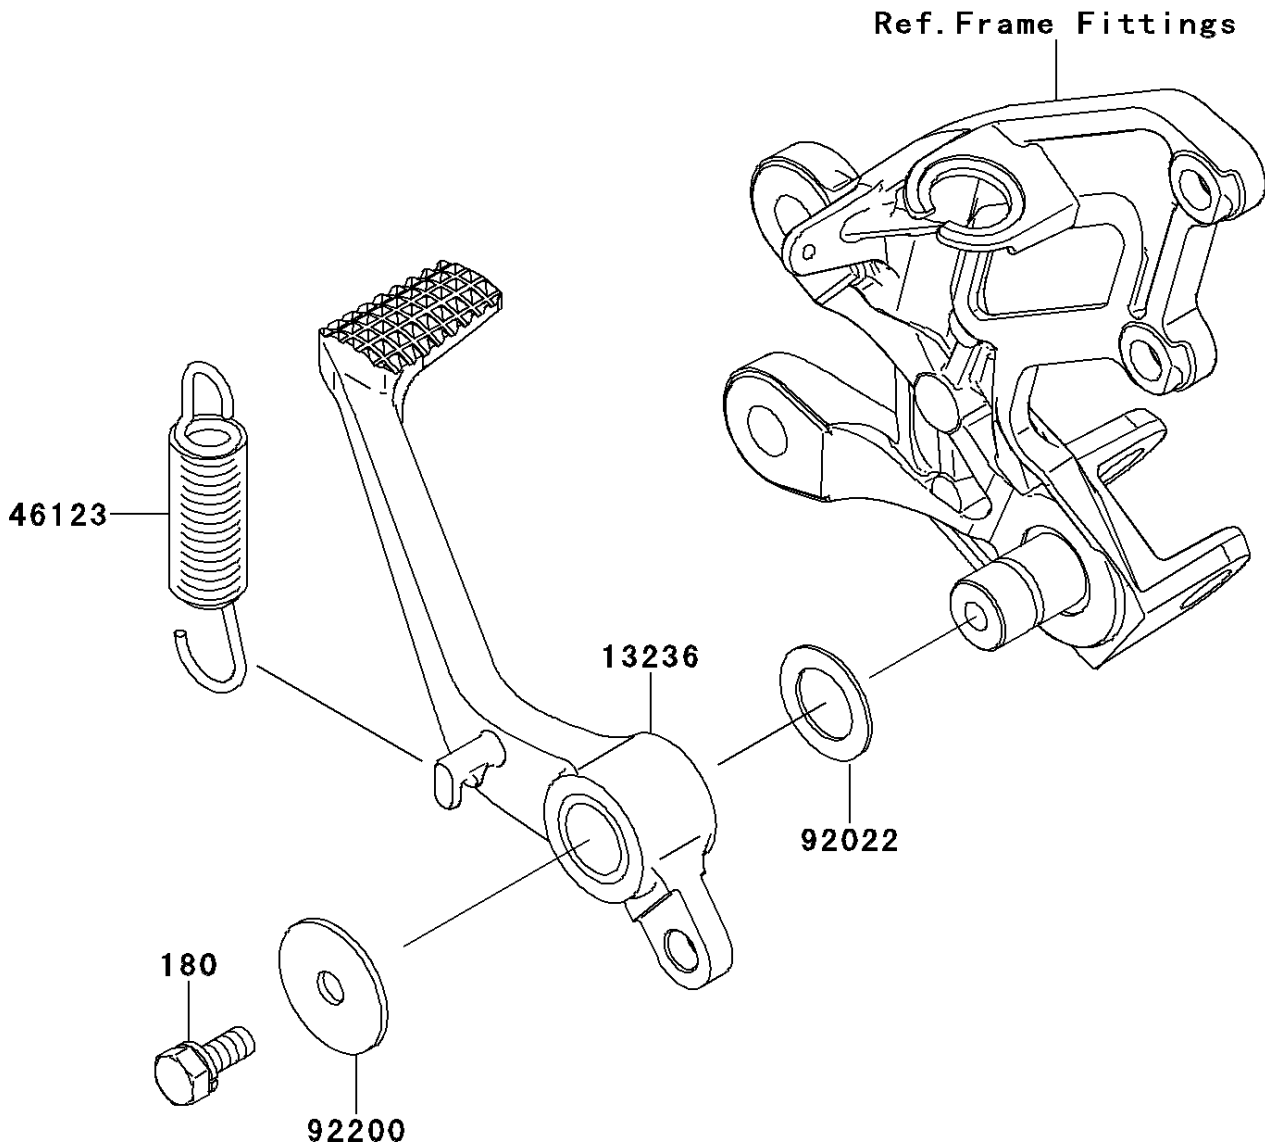

2014 NINJA[®] ZX[™]-14R ABS

PARTS DIAGRAM

Brake Pedal/Torque Link

F2260

2014 NINJA® ZX™-14R ABS

PARTS LIST

Brake Pedal/Torque Link

ITEM NAME	PART NUMBER	QUANTITY
-----------	-------------	----------
