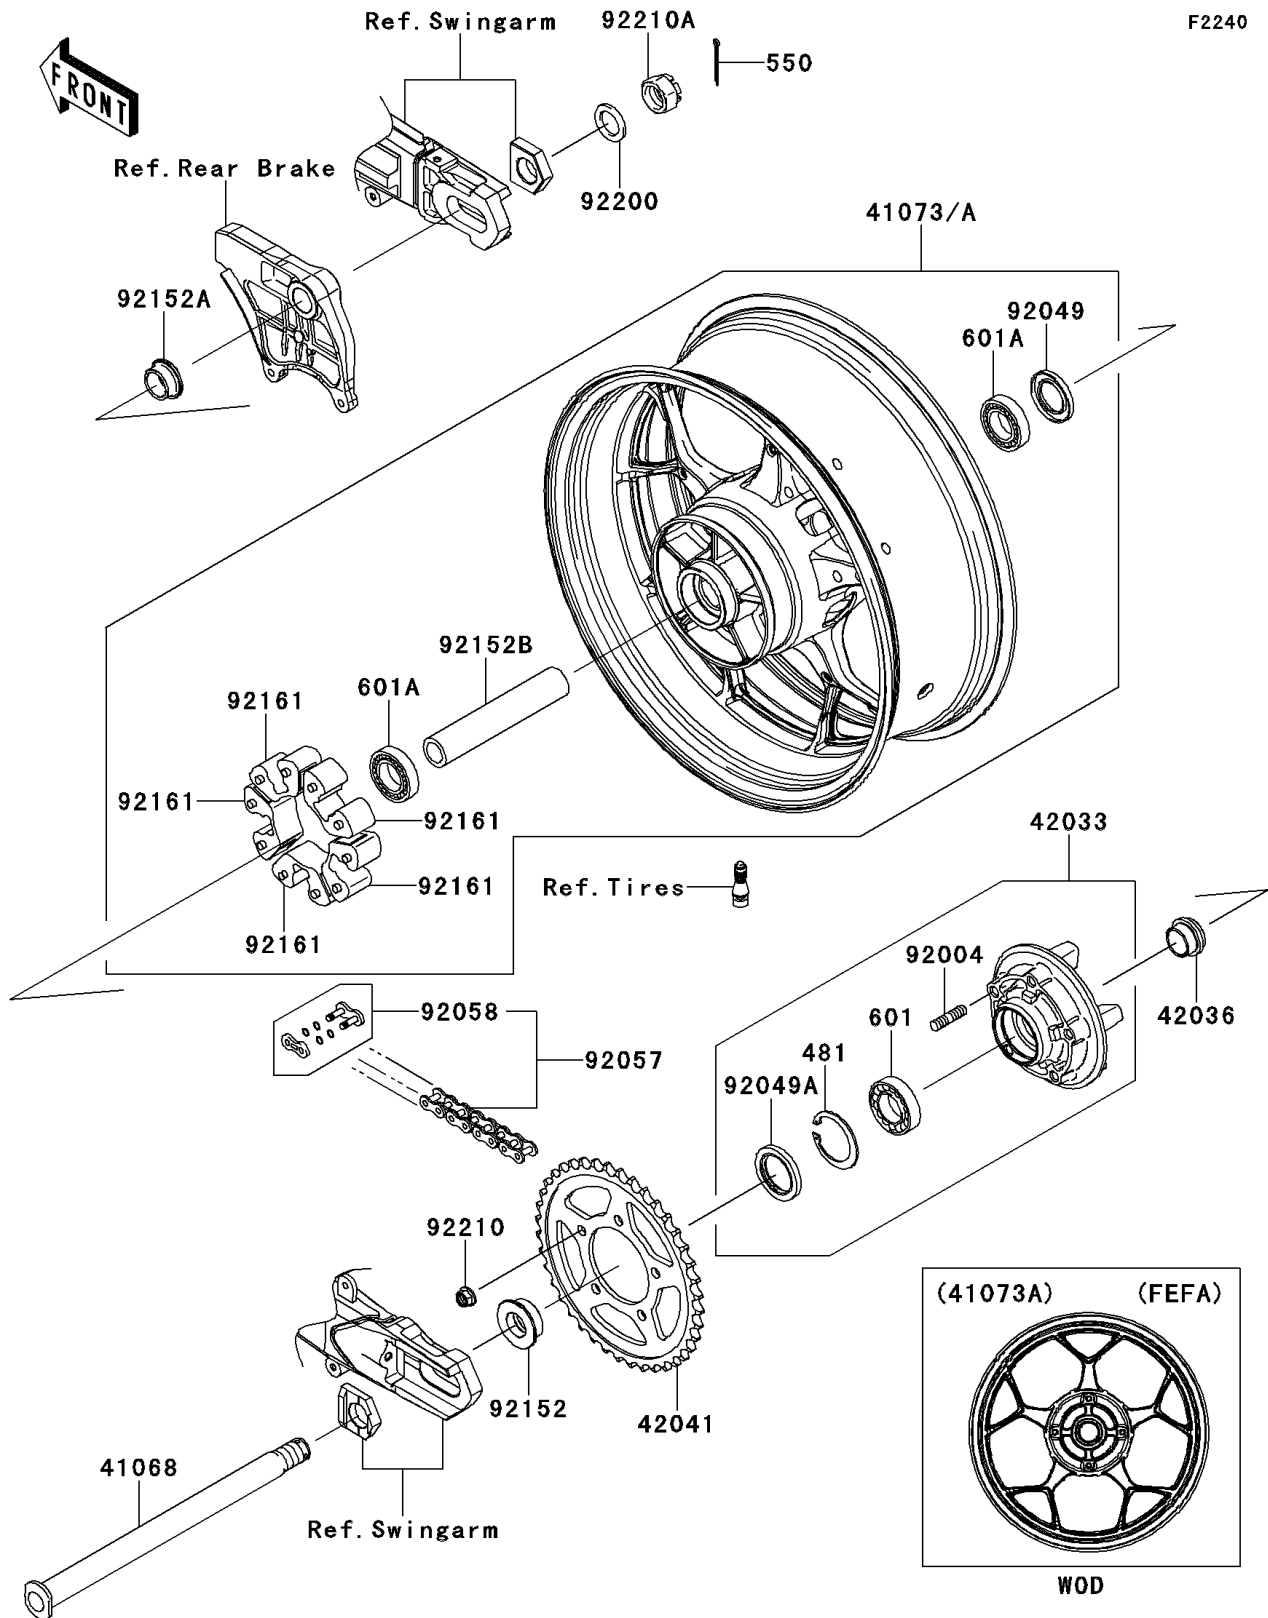

2014 NINJA[®] ZX[™]-14R ABS

PARTS DIAGRAM

Rear Wheel/Chain

2014 NINJA® ZX™-14R ABS

PARTS LIST

Rear Wheel/Chain

ITEM NAME	PART NUMBER	QUANTITY
-----------	-------------	----------
