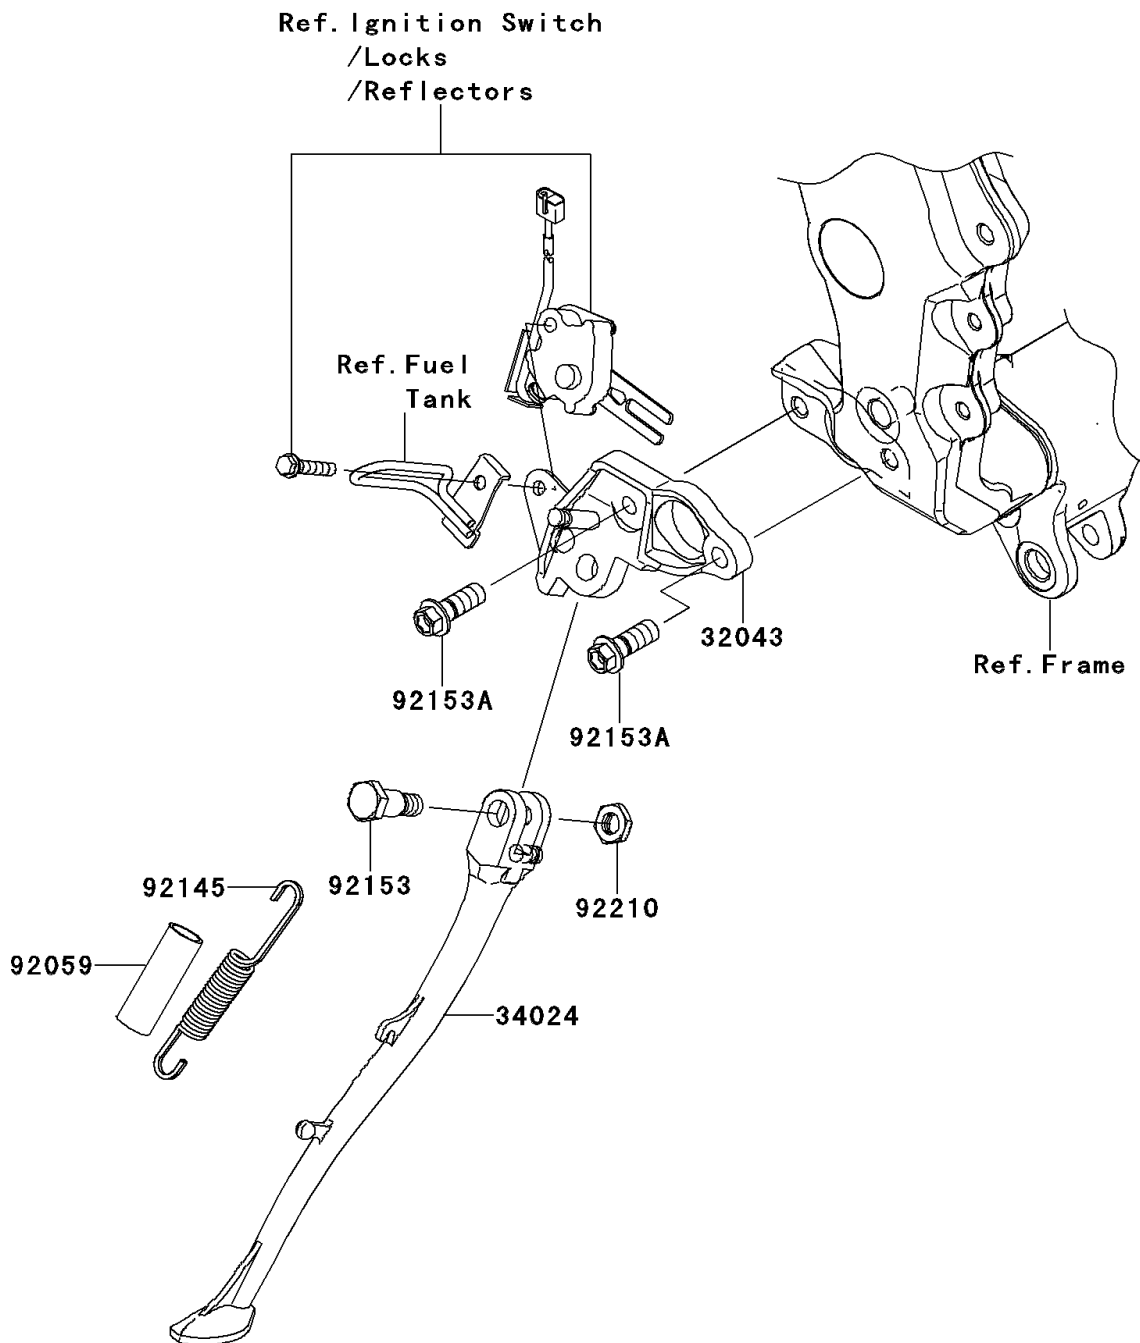

2014 NINJA[®] ZX[™]-14R ABS

PARTS DIAGRAM

Stand(s)

F2190

2014 NINJA® ZX™ -14R ABS

PARTS LIST

Stand(s)

ITEM NAME

PART NUMBER

QUANTITY
