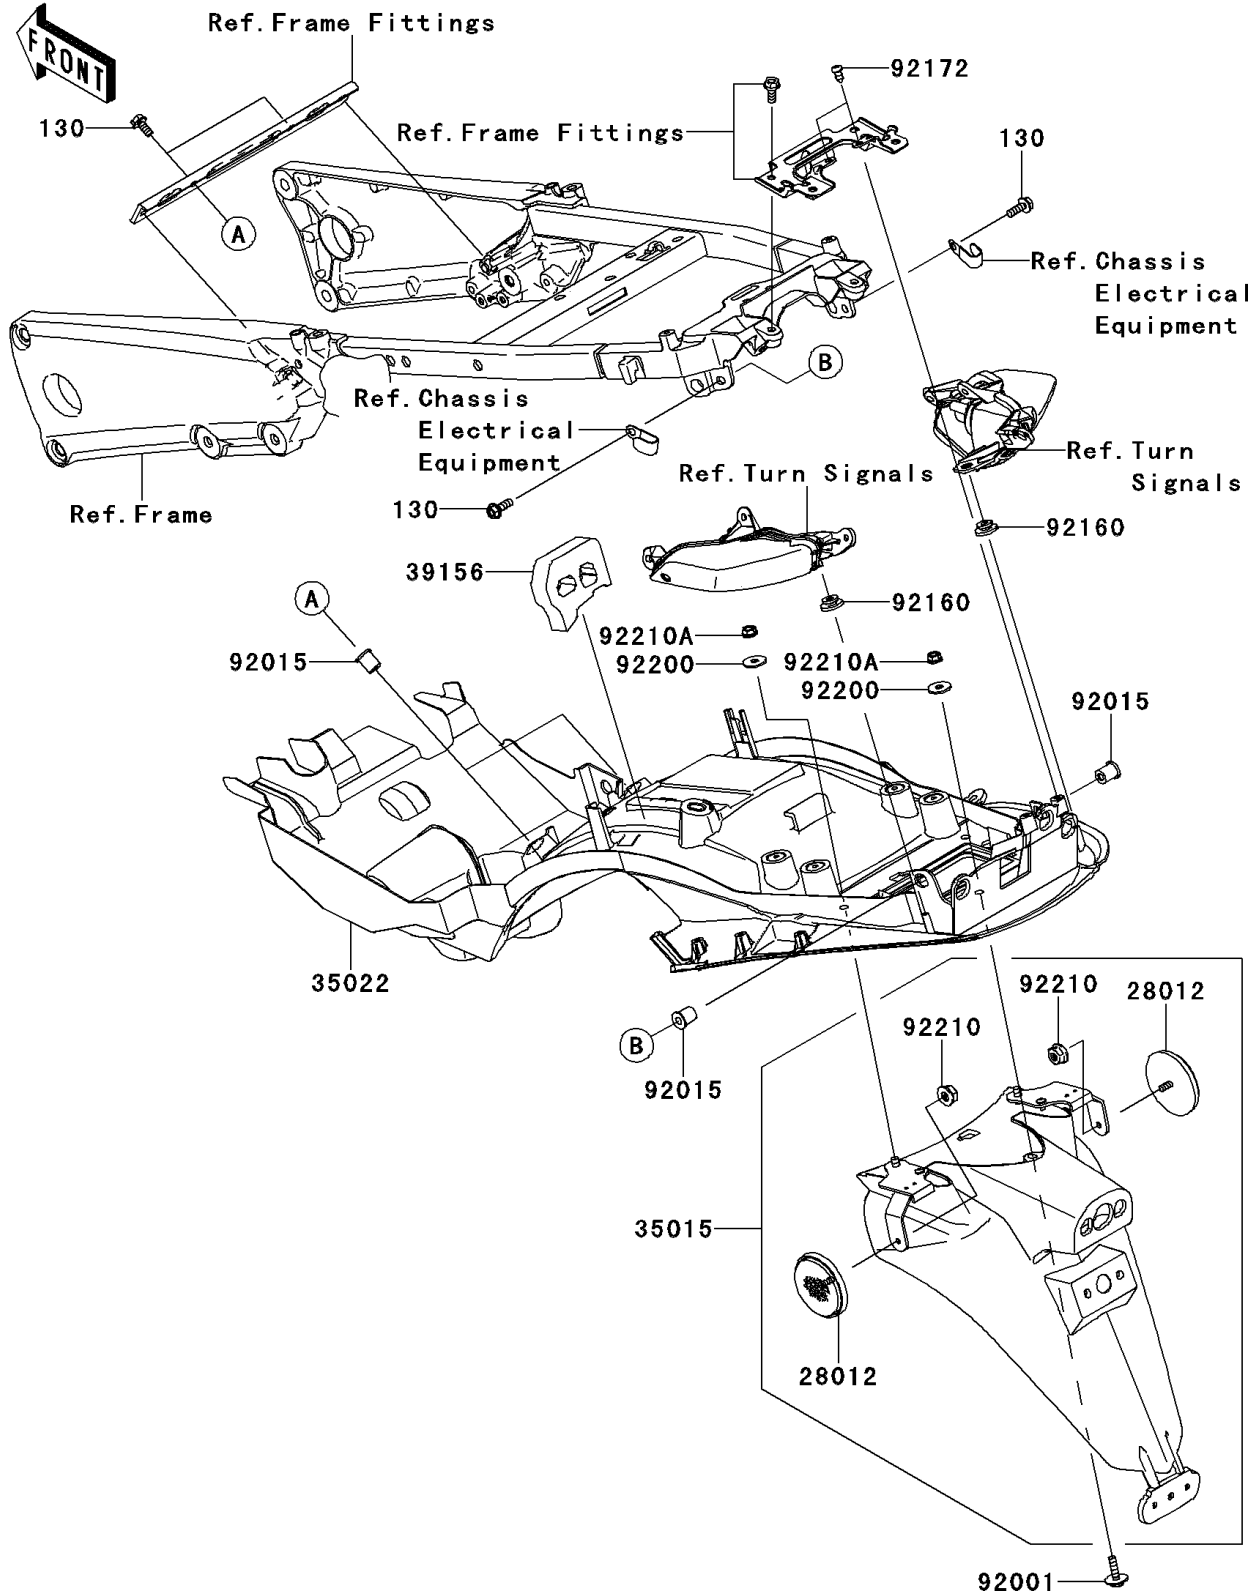

2014 NINJA[®] ZX[™]-14R ABS

PARTS DIAGRAM

Rear Fender(s)

F2172

2014 NINJA® ZX™-14R ABS

PARTS LIST

Rear Fender(s)

ITEM NAME	PART NUMBER	QUANTITY
BOLT-FLANGED,6X18 (Ref # 130)	130BA0618	4
REFLECTOR-REFLEX (Ref # 28012)	28012-0002	2
FLAP-COMP,RR (Ref # 35015)	35015-0052	1
FENDER-COMP-REAR (Ref # 35022)	35022-0096	1
PAD (Ref # 39156)	39156-0847	1
BOLT,UPSET-WP,6X22 (Ref # 92001)	92001-1774	1
NUT (Ref # 92015)	92015-1700	4
DAMPER (Ref # 92160)	92160-1613	2
SCREW,TAPPING,5X12 (Ref # 92172)	92172-0239	2
WASHER,6.5X20X1.6 (Ref # 92200)	92200-0283	3
NUT,FLANGED,5MM (Ref # 92210)	92210-0007	2
NUT,LOCK,FLANGED,6MM (Ref # 92210A)	92210-0303	3