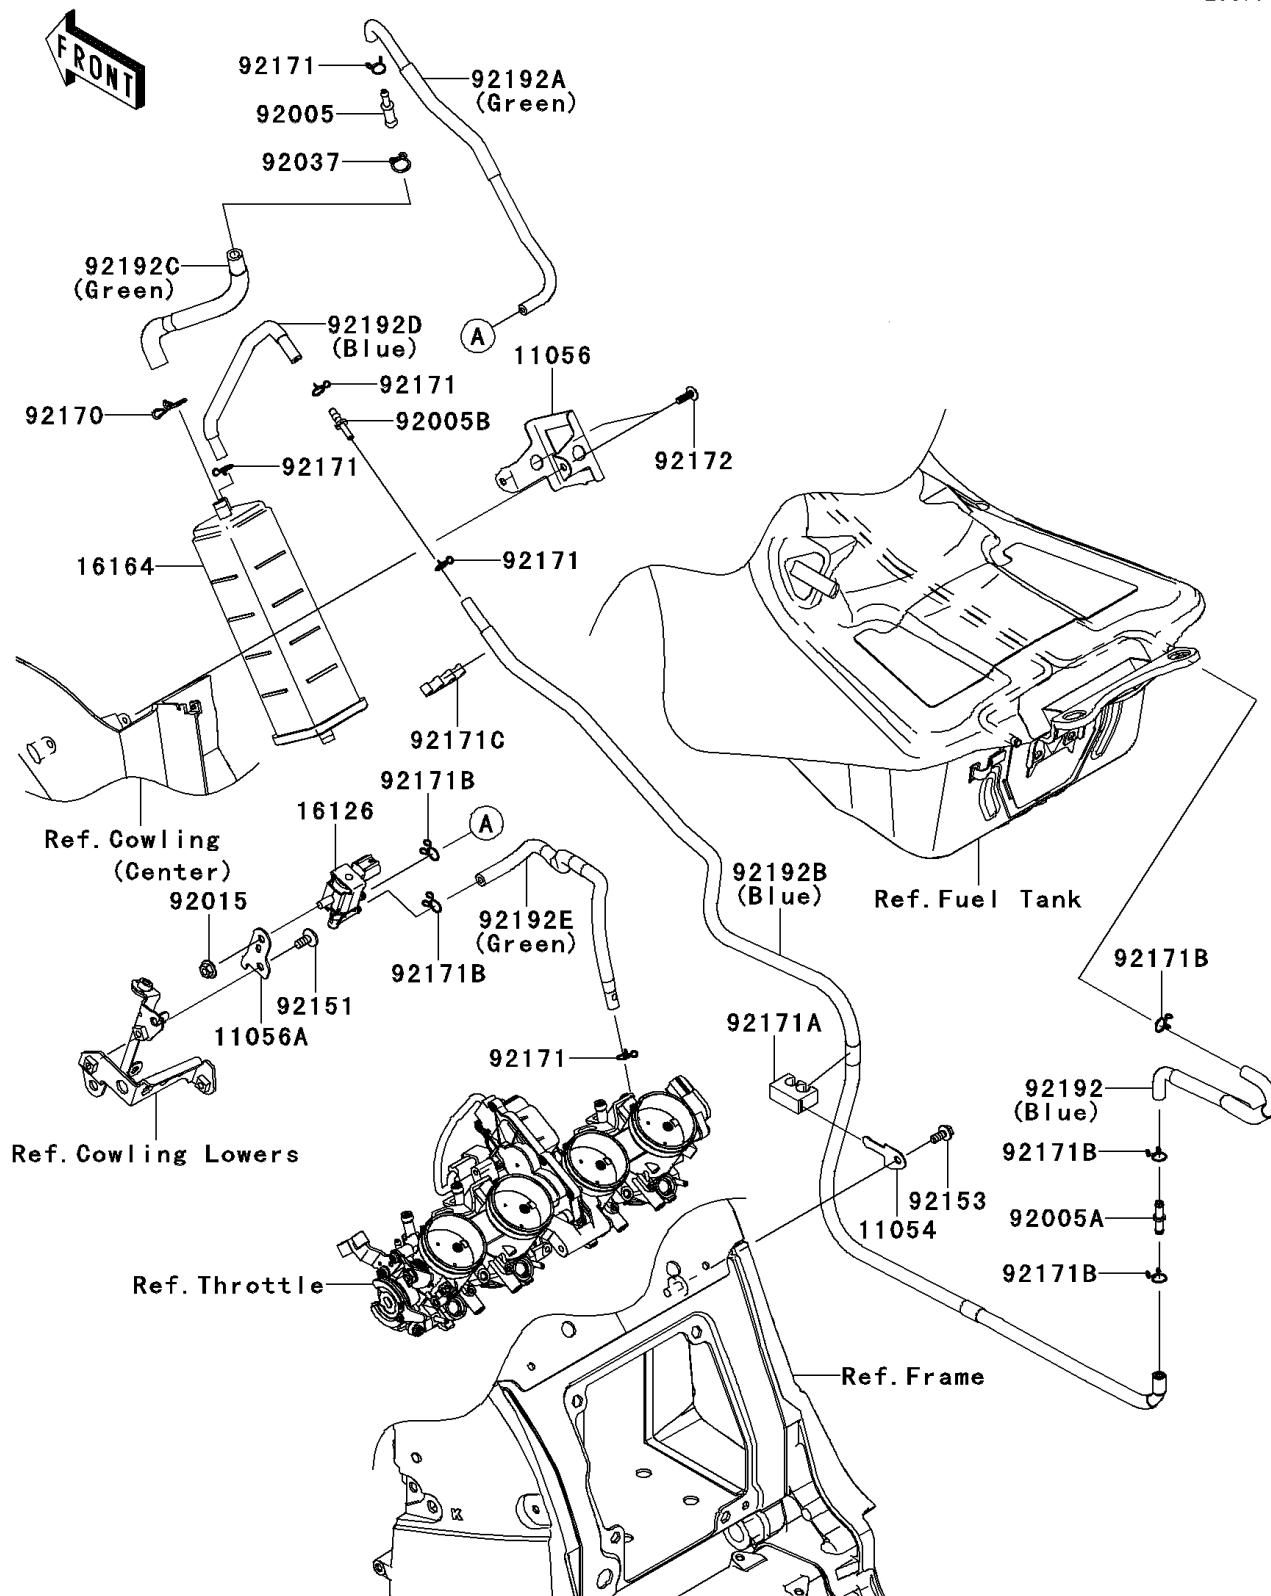

2014 NINJA® ZX™-14R ABS

PARTS DIAGRAM

Fuel Evaporative System(CA)

E1650

2014 NINJA® ZX™-14R ABS

PARTS LIST

Fuel Evaporative System(CA)

ITEM NAME	PART NUMBER	QUANTITY
-----------	-------------	----------
