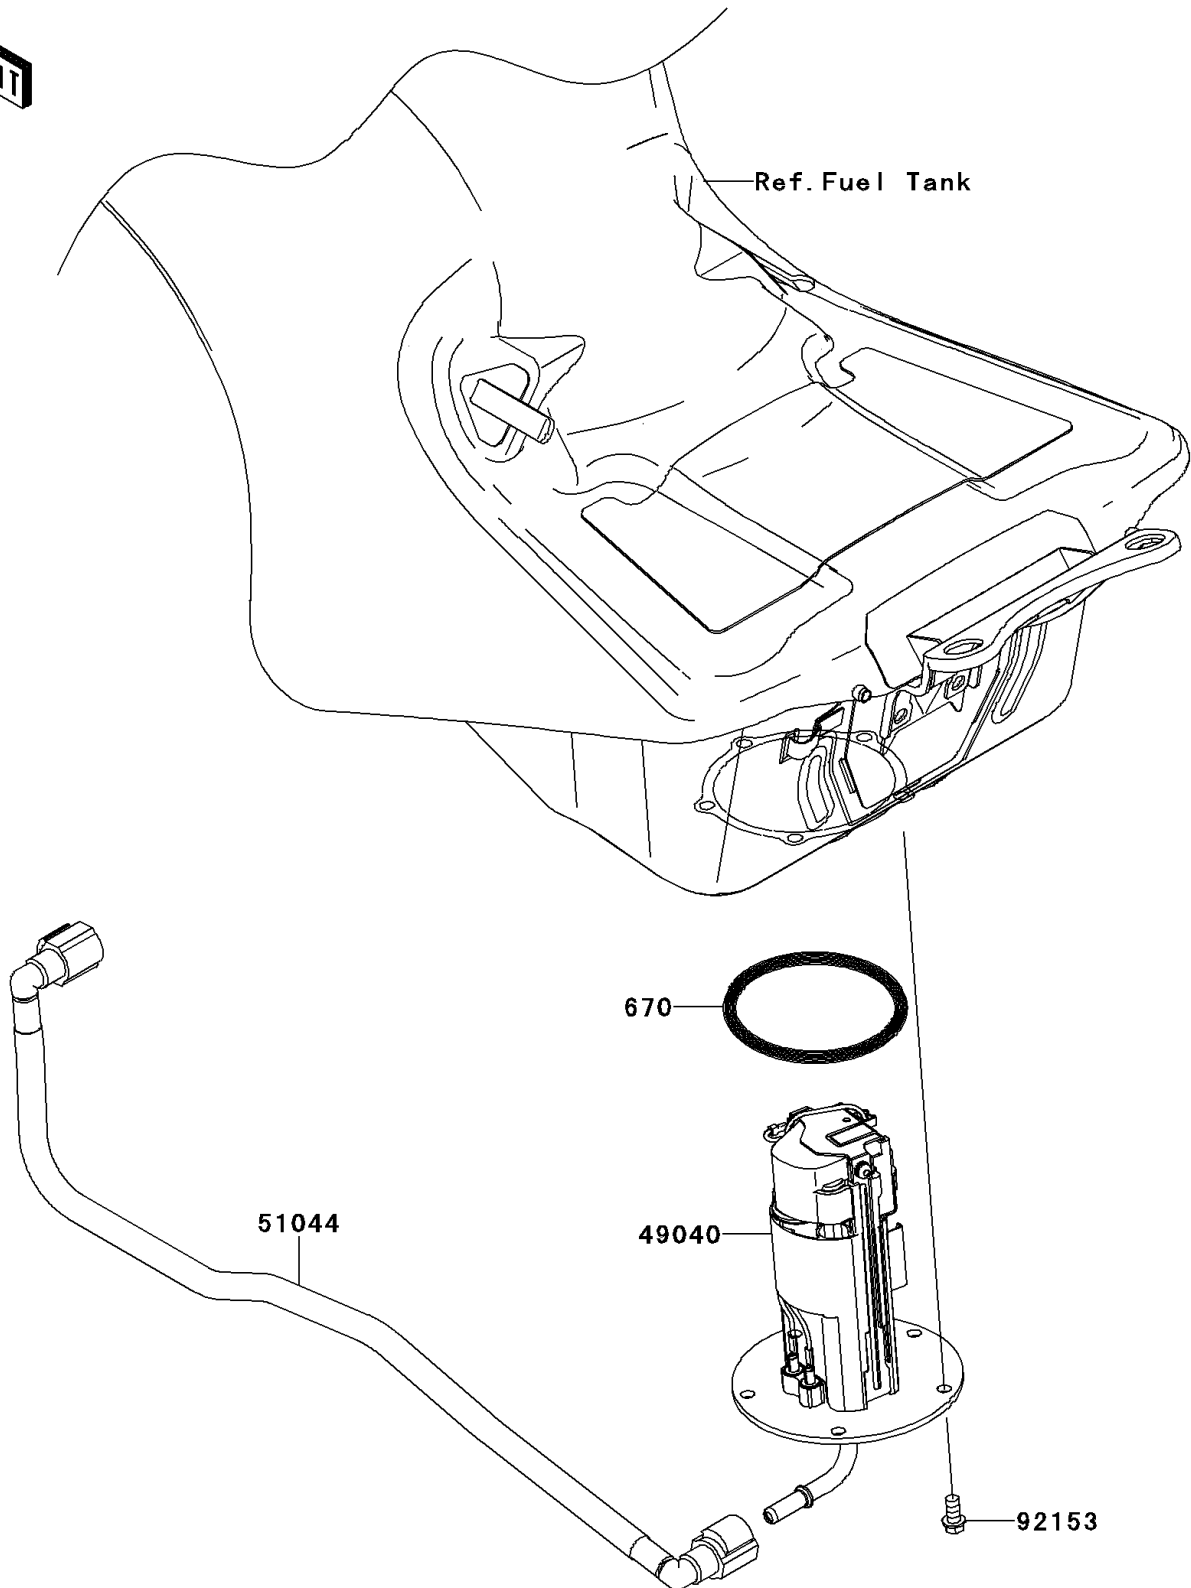

2014 NINJA[®] ZX[™]-14R ABS

PARTS DIAGRAM

Fuel Pump

E1520

2014 NINJA® ZX™ -14R ABS

PARTS LIST

Fuel Pump

ITEM NAME	PART NUMBER	QUANTITY
-----------	-------------	----------
