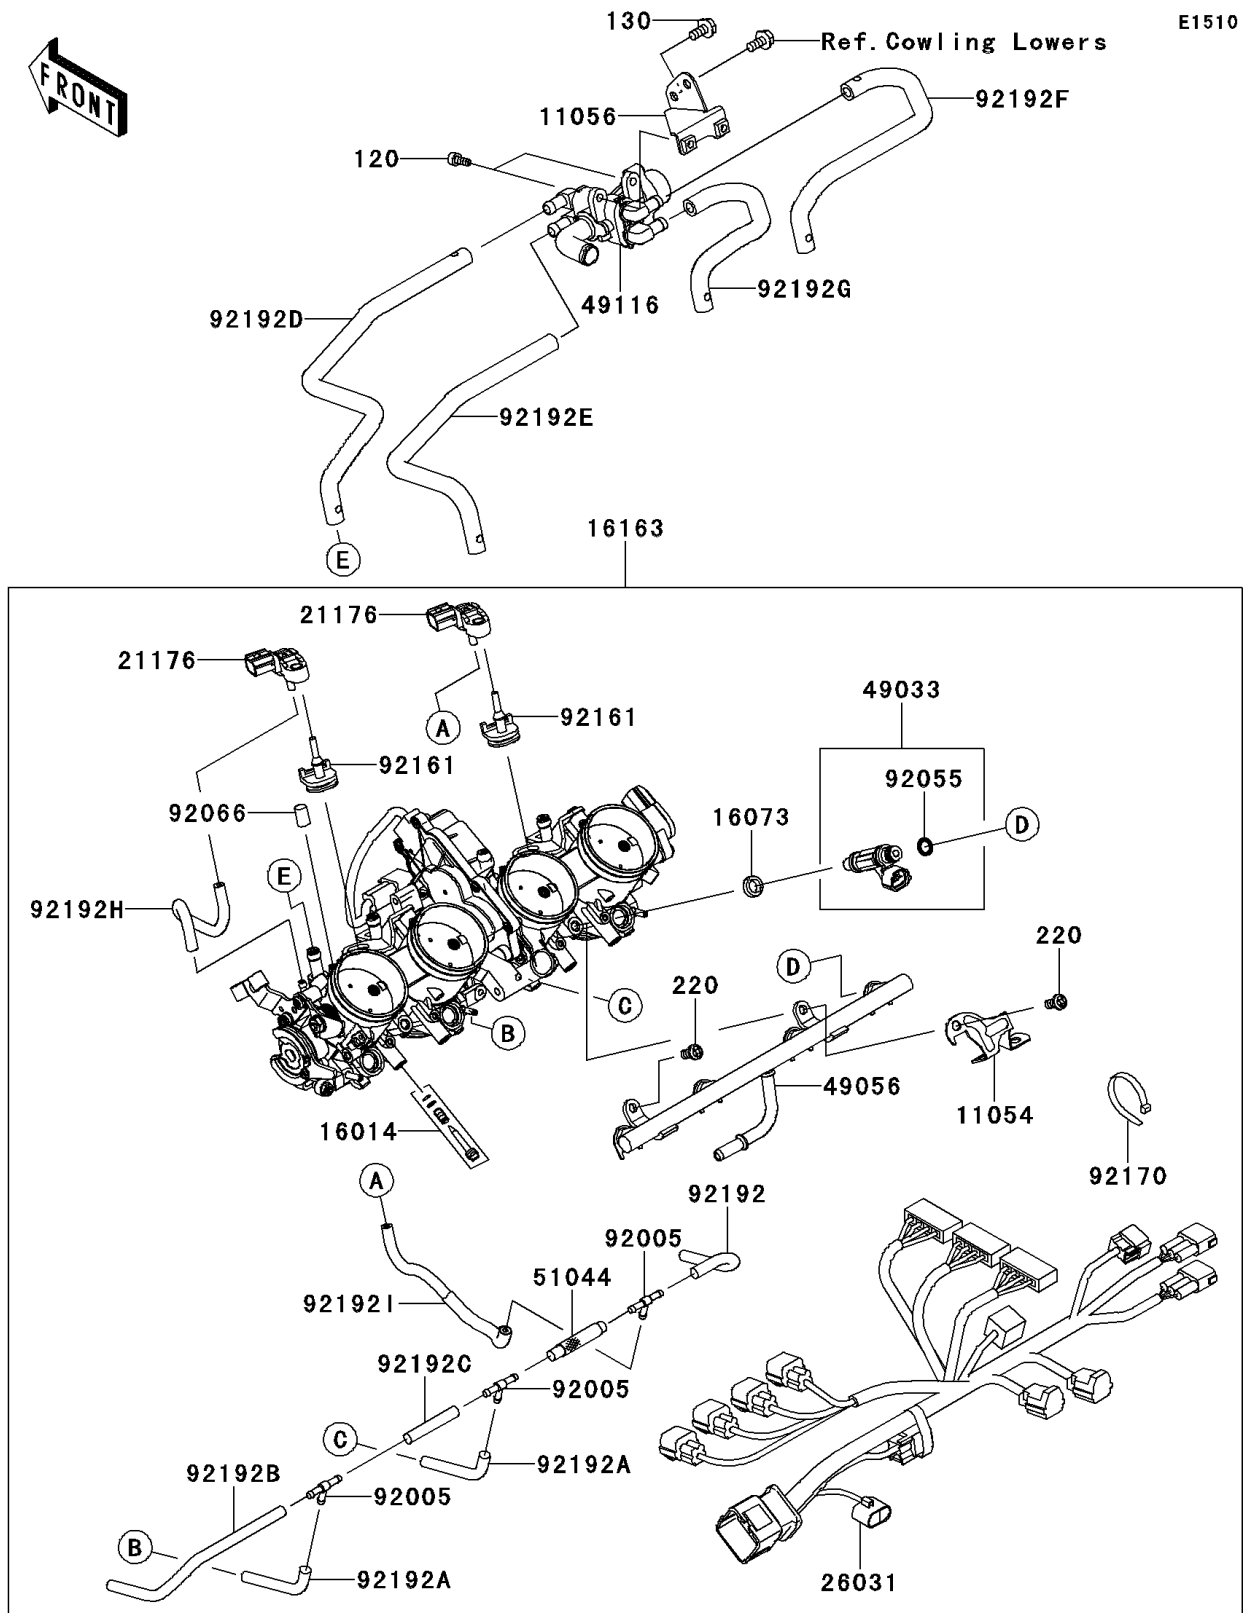

2014 NINJA[®] ZX[™]-14R ABS

PARTS DIAGRAM

Throttle

2014 NINJA® ZX™ -14R ABS

PARTS LIST

Throttle

ITEM NAME	PART NUMBER	QUANTITY
-----------	-------------	----------
