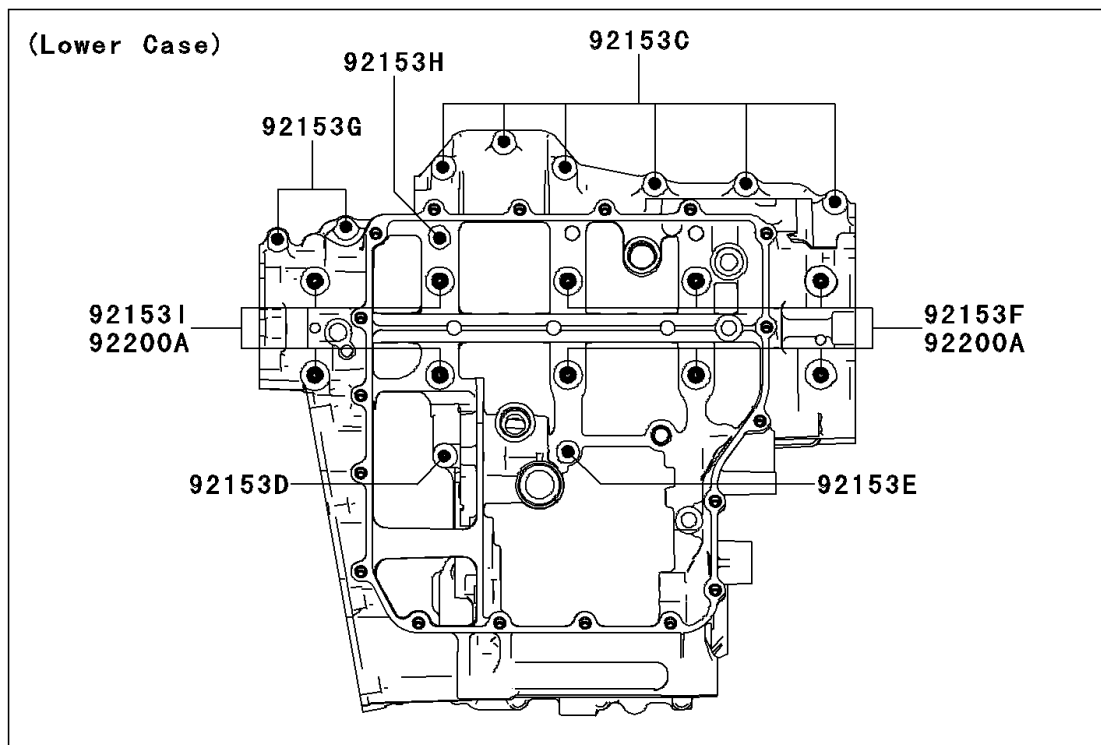

## PARTS DIAGRAM

### Crankcase Bolt Pattern

E1412

## PARTS LIST

### Crankcase Bolt Pattern

ITEM NAME	PART NUMBER	QUANTITY
-----------	-------------	----------

---