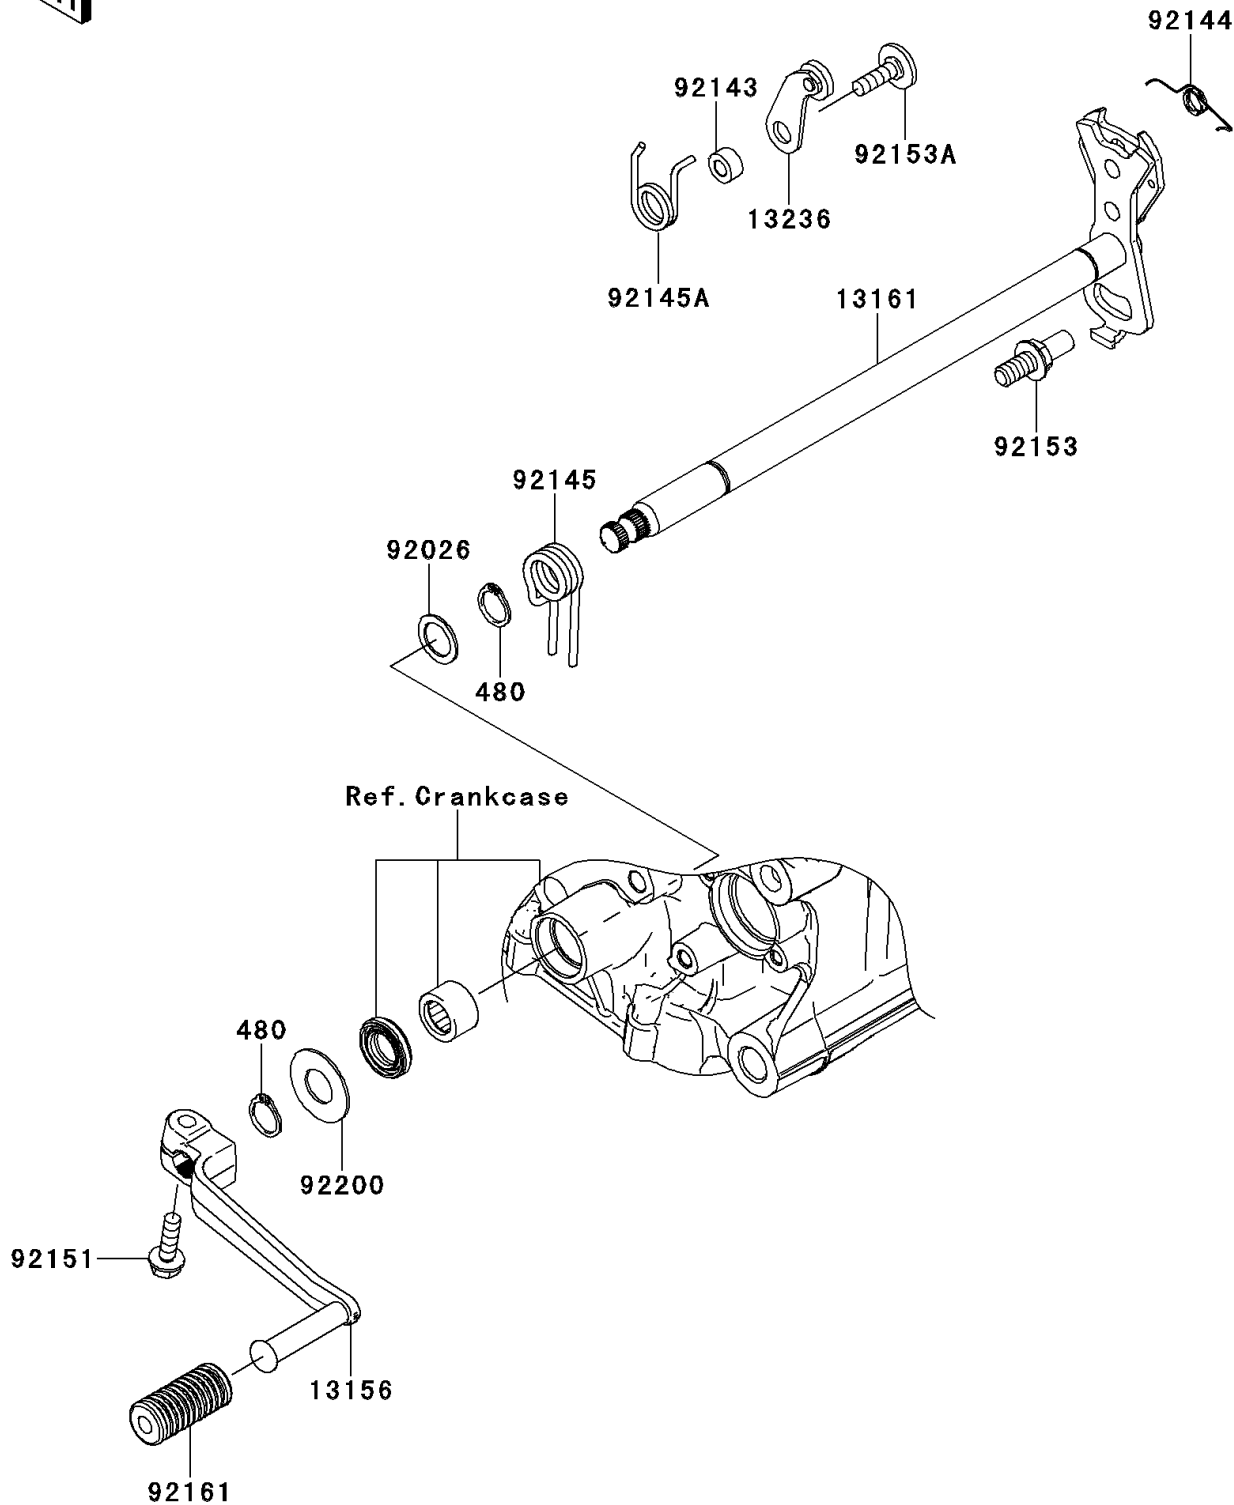

2014 NINJA® ZX™-14R ABS

PARTS DIAGRAM

Gear Change Mechanism

E1370

2014 NINJA® ZX™-14R ABS

PARTS LIST

Gear Change Mechanism

ITEM NAME	PART NUMBER	QUANTITY
-----------	-------------	----------
