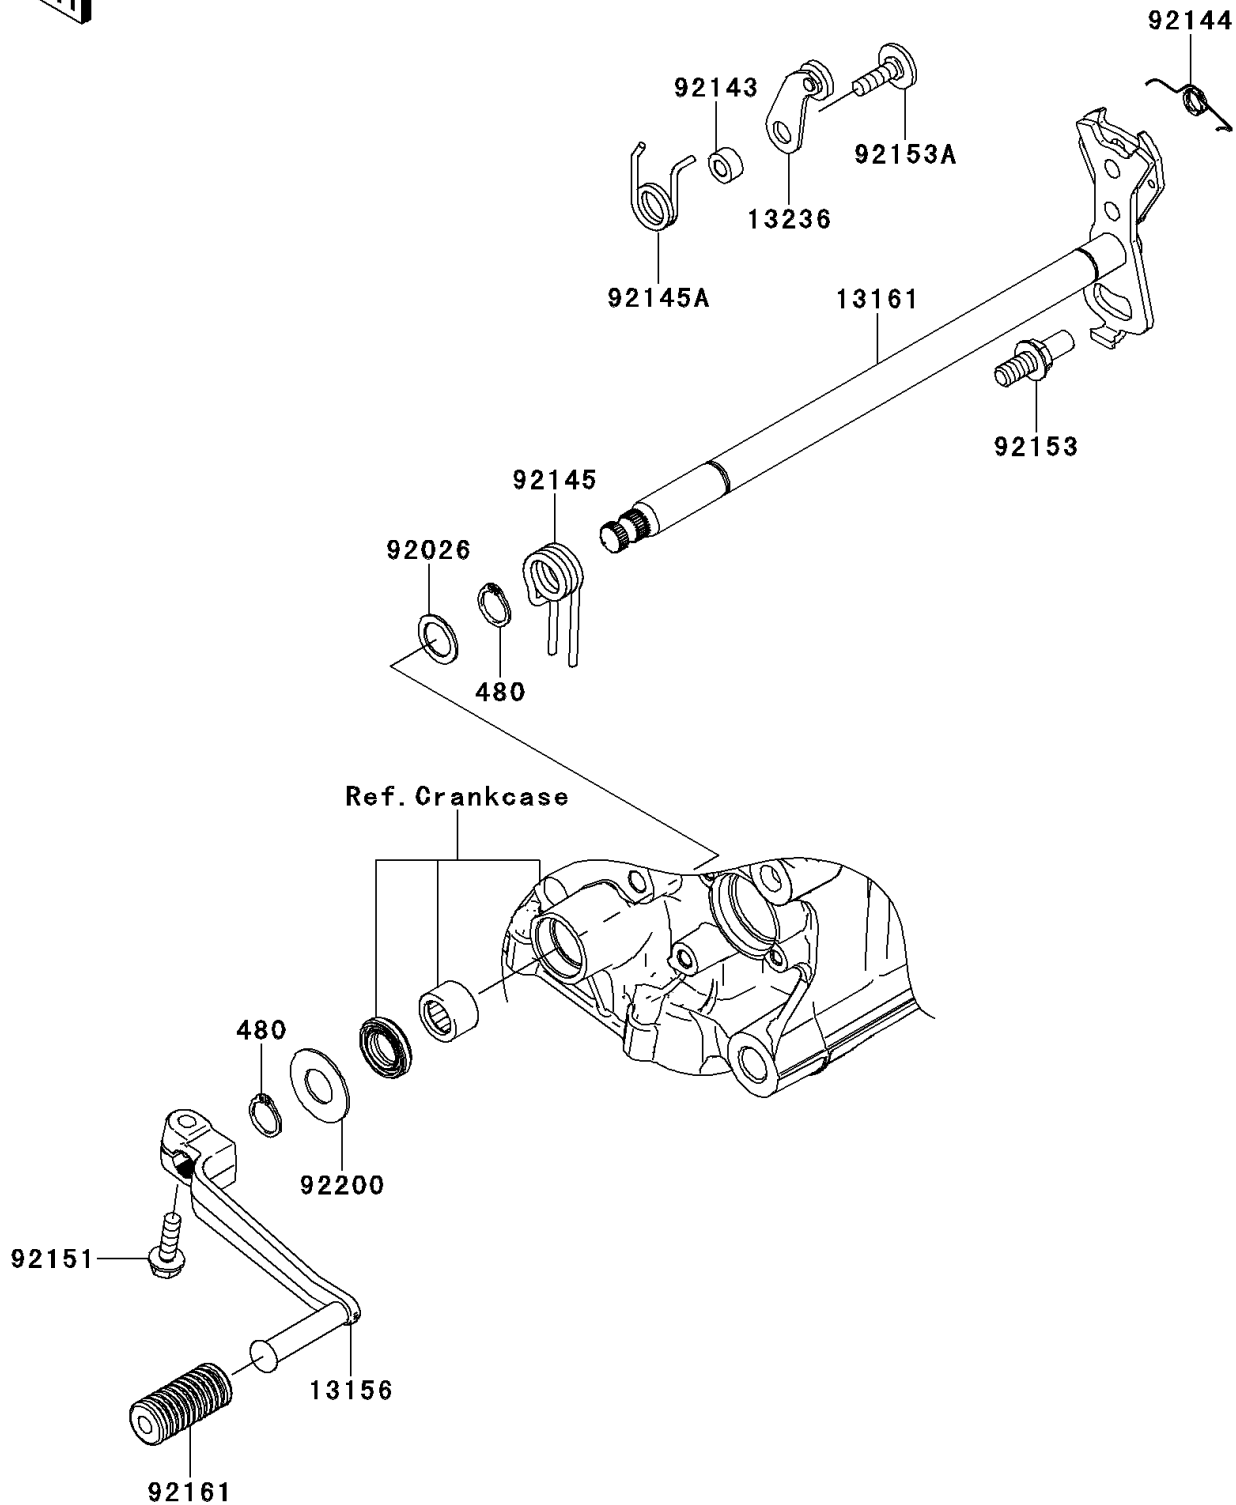

2013 NINJA[®] ZX[™]-14R ABS

PARTS DIAGRAM

Gear Change Mechanism

E1370

2013 NINJA® ZX™-14R ABS

PARTS LIST

Gear Change Mechanism

ITEM NAME	PART NUMBER	QUANTITY
-----------	-------------	----------
