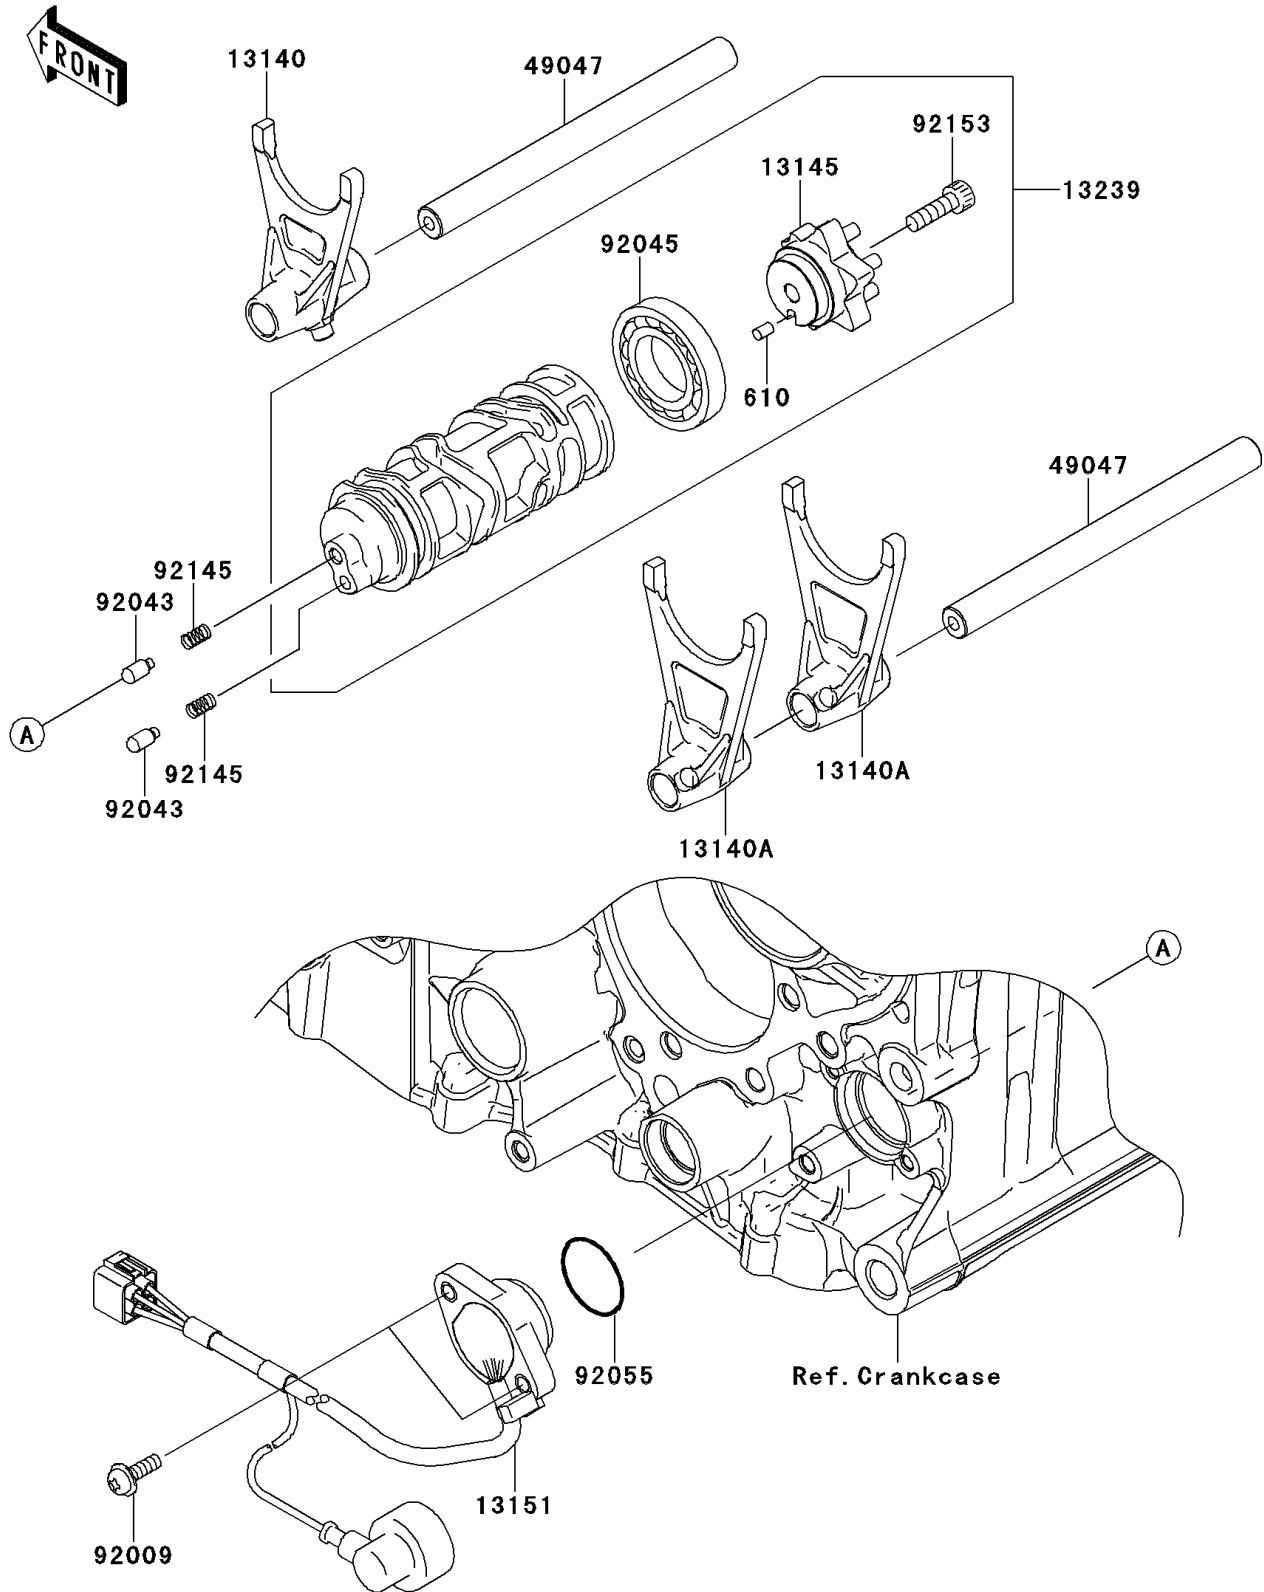

2014 NINJA® ZX™-14R ABS

PARTS DIAGRAM

Gear Change Drum/Shift Fork(s)

E1362

2014 NINJA® ZX™ -14R ABS

PARTS LIST

Gear Change Drum/Shift Fork(s)

ITEM NAME	PART NUMBER	QUANTITY
-----------	-------------	----------
